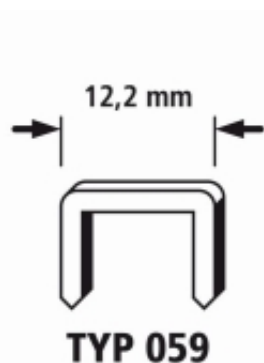

Dane aktualne na dzień: 26-06-2026 17:25

Link do produktu: <https://pajm.pl/zszywki-596-wolfcraft-twarda-stal-1500-szt-p-18616.html>

Zszywki 59/6 WOLFCRAFT twarda stal [1500 szt.]

Cena brutto	17,99 zł
Cena netto	14,63 zł
Dostępność	Na zamówienie
Czas wysyłki	Od 2h dla produktów w naszym magazynie, produkty na zamówienie - zależnie od dostępności u dostawcy
Numer katalogowy	WF7200000
Kod producenta	WF7200000
Kod EAN	4006885720008
Producent	Wolfcraft