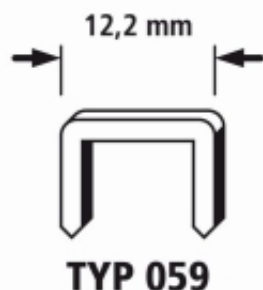

Dane aktualne na dzień: 26-06-2026 18:53

Link do produktu: <https://pajm.pl/zszywki-596-wolfcraft-twarda-stal-1500-szt-p-18616.html>

Zszywki 59/6 WOLFCRAFT twarda stal [1500 szt.]

Cena brutto	17,99 zł
Cena netto	14,63 zł
Dostępność	Na zamówienie
Czas wysyłki	Od 2h dla produktów w naszym magazynie, produkty na zamówienie - zależnie od dostępności u dostawcy
Numer katalogowy	WF7200000
Kod producenta	WF7200000
Kod EAN	4006885720008
Producent	Wolfcraft