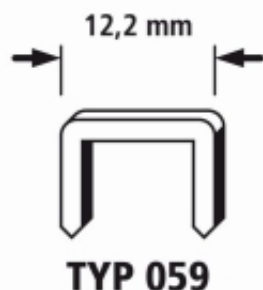

Dane aktualne na dzień: 26-06-2026 18:55

Link do produktu: <https://pajm.pl/zszywki-5914-wolfcraft-twarda-stal-1000-szt-p-18373.html>

Zszywki 59/14 WOLFCRAFT twarda stal [1000 szt.]

Cena brutto	17,00 zł
Cena netto	13,82 zł
Dostępność	Na zamówienie
Czas wysyłki	Od 2h dla produktów w naszym magazynie, produkty na zamówienie - zależnie od dostępności u dostawcy
Numer katalogowy	WF7209000
Kod producenta	WF7209000
Kod EAN	4006885720909
Producent	Wolfcraft