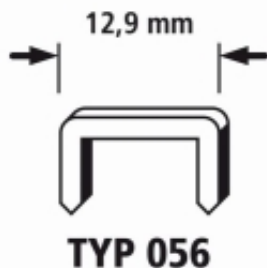

Dane aktualne na dzień: 26-06-2026 18:55

Link do produktu: <https://pajm.pl/zszywki-568-wolfcraft-twarda-stal-1200-szt-p-19000.html>

Zszywki 56/8 WOLFCRAFT twarda stal [1200 szt.]

Cena brutto	29,74 zł
Cena netto	24,18 zł
Dostępność	Na zamówienie
Czas wysyłki	Od 2h dla produktów w naszym magazynie, produkty na zamówienie - zależnie od dostępności u dostawcy
Numer katalogowy	WF7177000
Kod producenta	WF7177000
Kod EAN	4006885717701
Producent	Wolfcraft