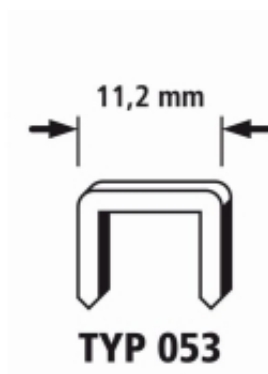

Dane aktualne na dzień: 26-06-2026 18:28

Link do produktu: <https://pajm.pl/zszywki-538-wolfcraft-super-twarde-5000-szt-p-18988.html>

Zszywki 53/8 WOLFCRAFT super twarde [5000 szt.]

Cena brutto	79,36 zł
Cena netto	64,52 zł
Dostępność	Na zamówienie
Czas wysyłki	Od 2h dla produktów w naszym magazynie, produkty na zamówienie - zależnie od dostępności u dostawcy
Numer katalogowy	WF7032100
Kod producenta	WF7032100
Kod EAN	4006885703216
Producent	Wolfcraft