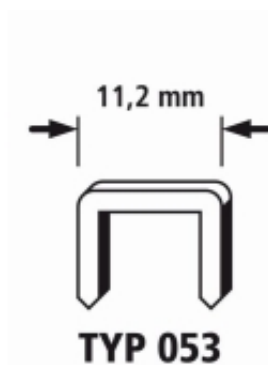

Dane aktualne na dzień: 26-06-2026 17:09

Link do produktu: <https://pajm.pl/zszywki-538-wolfcraft-super-twarde-3000-szt-p-18987.html>

Zszywki 53/8 WOLFCRAFT super twarde [3000 szt.]

Cena brutto	59,52 zł
Cena netto	48,39 zł
Dostępność	Na zamówienie
Czas wysyłki	Od 2h dla produktów w naszym magazynie, produkty na zamówienie - zależnie od dostępności u dostawcy
Numer katalogowy	WF7032000
Kod producenta	WF7032000
Kod EAN	4006885703209
Producent	Wolfcraft