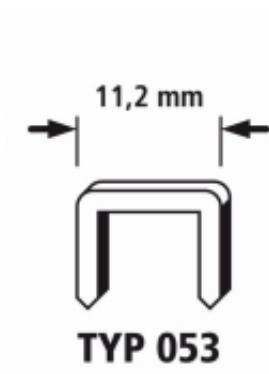

Dane aktualne na dzień: 26-06-2026 18:42

Link do produktu: <https://pajm.pl/zszywki-538-wolfcraft-super-twarde-1400-szt-p-18986.html>

Zszywki 53/8 WOLFCRAFT super twarde [1400 szt.]

Cena brutto	34,01 zł
Cena netto	27,65 zł
Dostępność	Na zamówienie
Czas wysyłki	Od 2h dla produktów w naszym magazynie, produkty na zamówienie - zależnie od dostępności u dostawcy
Numer katalogowy	WF7031000
Kod producenta	WF7031000
Kod EAN	4006885703100
Producent	Wolfcraft