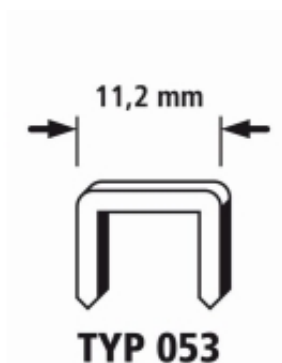

## Zszywki 53/8 WOLFCRAFT stal [3000 szt.]

Cena brutto	<b>45,35 zł</b>
Cena netto	<b>36,87 zł</b>
Dostępność	<b>Na zamówienie</b>
Czas wysyłki	<b>Od 2h dla produktów w naszym magazynie, produkty na zamówienie - zależnie od dostępności u dostawcy</b>
Numer katalogowy	<b>WF7017000</b>
Kod producenta	<b>WF7017000</b>
Kod EAN	<b>4006885701700</b>
Producent	<b>Wolfcraft</b>