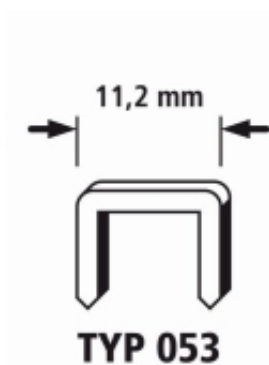

Dane aktualne na dzień: 26-06-2026 18:30

Link do produktu: <https://pajm.pl/zszywki-536-wolfcraft-super-twarde-4000-szt-p-18984.html>

Zszywki 53/6 WOLFCRAFT super twarde [4000 szt.]

Cena brutto	70,84 zł
Cena netto	57,59 zł
Dostępność	Na zamówienie
Czas wysyłki	Od 2h dla produktów w naszym magazynie, produkty na zamówienie - zależnie od dostępności u dostawcy
Numer katalogowy	WF7028000
Kod producenta	WF7028000
Kod EAN	4006885702806
Producent	Wolfcraft