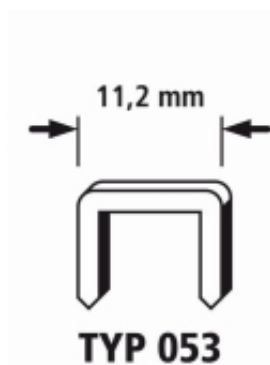

Dane aktualne na dzień: 26-06-2026 17:09

Link do produktu: <https://pajm.pl/zszywki-536-wolfcraft-super-twarde-4000-szt-p-18984.html>

Zszywki 53/6 WOLFCRAFT super twarde [4000 szt.]

Cena brutto	70,84 zł
Cena netto	57,59 zł
Dostępność	Na zamówienie
Czas wysyłki	Od 2h dla produktów w naszym magazynie, produkty na zamówienie - zależnie od dostępności u dostawcy
Numer katalogowy	WF7028000
Kod producenta	WF7028000
Kod EAN	4006885702806
Producent	Wolfcraft