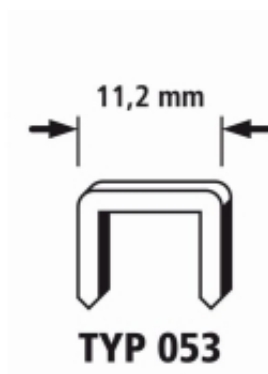

Dane aktualne na dzień: 26-06-2026 17:09

Link do produktu: <https://pajm.pl/zszywki-536-wolfcraft-super-twarde-2000-szt-p-18983.html>

Zszywki 53/6 WOLFCRAFT super twarde [2000 szt.]

Cena brutto	42,51 zł
Cena netto	34,56 zł
Dostępność	Na zamówienie
Czas wysyłki	Od 2h dla produktów w naszym magazynie, produkty na zamówienie - zależnie od dostępności u dostawcy
Numer katalogowy	WF7026000
Kod producenta	WF7026000
Kod EAN	4006885702608
Producent	Wolfcraft