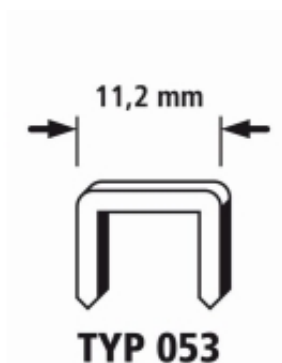

## Zszywki 53/6 WOLFCRAFT stal [4000 szt.]

Cena brutto	<b>48,17 zł</b>
Cena netto	<b>39,16 zł</b>
Dostępność	<b>Na zamówienie</b>
Czas wysyłki	<b>Od 2h dla produktów w naszym magazynie, produkty na zamówienie - zależnie od dostępności u dostawcy</b>
Numer katalogowy	<b>WF7016000</b>
Kod producenta	<b>WF7016000</b>
Kod EAN	<b>4006885701601</b>
Producent	<b>Wolfcraft</b>