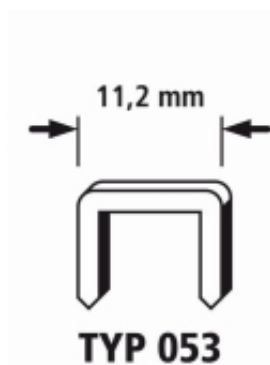

Dane aktualne na dzień: 26-06-2026 18:30

Link do produktu: <https://pajm.pl/zszywki-534-wolfcraft-super-twarde-2400-szt-p-18299.html>

Zszywki 53/4 WOLFCRAFT super twarde [2400 szt.]

Cena brutto	48,17 zł
Cena netto	39,16 zł
Dostępność	Na zamówienie
Czas wysyłki	Od 2h dla produktów w naszym magazynie, produkty na zamówienie - zależnie od dostępności u dostawcy
Numer katalogowy	WF7021000
Kod producenta	WF7021000
Kod EAN	4006885702103
Producent	Wolfcraft