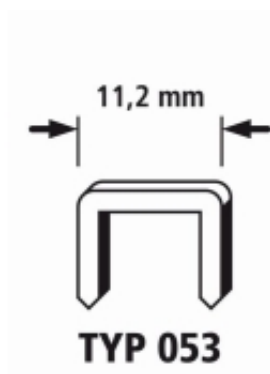

Dane aktualne na dzień: 26-06-2026 17:09

Link do produktu: <https://pajm.pl/zszywki-534-wolfcraft-super-twarde-2400-szt-p-18299.html>

Zszywki 53/4 WOLFCRAFT super twarde [2400 szt.]

Cena brutto	48,17 zł
Cena netto	39,16 zł
Dostępność	Na zamówienie
Czas wysyłki	Od 2h dla produktów w naszym magazynie, produkty na zamówienie - zależnie od dostępności u dostawcy
Numer katalogowy	WF7021000
Kod producenta	WF7021000
Kod EAN	4006885702103
Producent	Wolfcraft