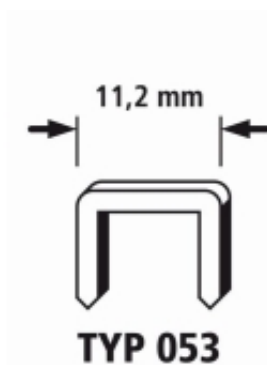

Dane aktualne na dzień: 26-06-2026 17:10

Link do produktu: <https://pajm.pl/zszywki-5318-wolfcraft-super-twarde-1600-szt-p-18996.html>

Zszywki 53/18 WOLFCRAFT super twarde [1600 szt.]

Cena brutto	27,99 zł
Cena netto	22,76 zł
Dostępność	Na zamówienie
Czas wysyłki	Od 2h dla produktów w naszym magazynie, produkty na zamówienie - zależnie od dostępności u dostawcy
Numer katalogowy	WF7051000
Kod producenta	WF7051000
Kod EAN	4006885705104
Producent	Wolfcraft