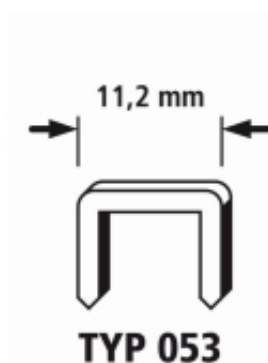

Dane aktualne na dzień: 26-06-2026 18:42

Link do produktu: <https://pajm.pl/zszywki-5318-wolfcraft-super-twarde-1600-szt-p-18996.html>

Zszywki 53/18 WOLFCRAFT super twarde [1600 szt.]

Cena brutto	27,99 zł
Cena netto	22,76 zł
Dostępność	Na zamówienie
Czas wysyłki	Od 2h dla produktów w naszym magazynie, produkty na zamówienie - zależnie od dostępności u dostawcy
Numer katalogowy	WF7051000
Kod producenta	WF7051000
Kod EAN	4006885705104
Producent	Wolfcraft