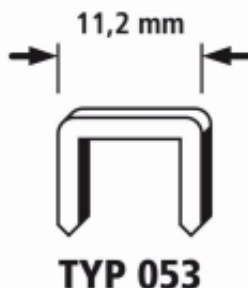

Dane aktualne na dzień: 26-06-2026 17:09

Link do produktu: <https://pajm.pl/zszywki-5314-wolfcraft-super-twarde-3000-szt-p-18994.html>

Zszywki 53/14 WOLFCRAFT super twarde [3000 szt.]

Cena brutto	77,95 zł
Cena netto	63,37 zł
Dostępność	Na zamówienie
Czas wysyłki	Od 2h dla produktów w naszym magazynie, produkty na zamówienie - zależnie od dostępności u dostawcy
Numer katalogowy	WF7047000
Kod producenta	WF7047000
Kod EAN	4006885704701
Producent	Wolfcraft