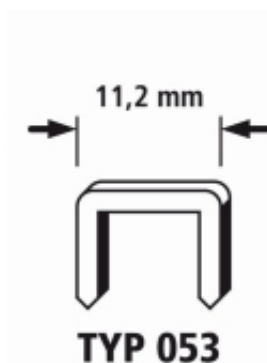

Dane aktualne na dzień: 26-06-2026 18:30

Link do produktu: <https://pajm.pl/zszywki-5314-wolfcraft-super-twarde-3000-szt-p-18994.html>

Zszywki 53/14 WOLFCRAFT super twarde [3000 szt.]

Cena brutto	77,95 zł
Cena netto	63,37 zł
Dostępność	Na zamówienie
Czas wysyłki	Od 2h dla produktów w naszym magazynie, produkty na zamówienie - zależnie od dostępności u dostawcy
Numer katalogowy	WF7047000
Kod producenta	WF7047000
Kod EAN	4006885704701
Producent	Wolfcraft