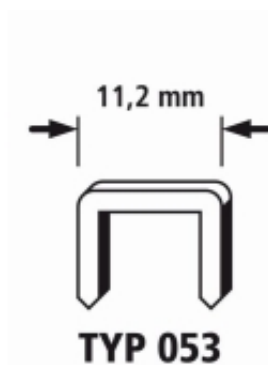

Dane aktualne na dzień: 26-06-2026 18:30

Link do produktu: <https://pajm.pl/zszywki-5314-wolfcraft-super-twarde-1000-szt-p-18993.html>

Zszywki 53/14 WOLFCRAFT super twarde [1000 szt.]

Cena brutto	29,74 zł
Cena netto	24,18 zł
Dostępność	Na zamówienie
Czas wysyłki	Od 2h dla produktów w naszym magazynie, produkty na zamówienie - zależnie od dostępności u dostawcy
Numer katalogowy	WF7046000
Kod producenta	WF7046000
Kod EAN	4006885704602
Producent	Wolfcraft