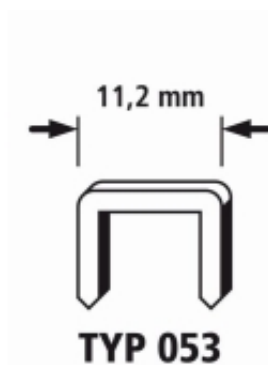

Dane aktualne na dzień: 26-06-2026 17:10

Link do produktu: <https://pajm.pl/zszywki-5312-wolfcraft-super-twarde-1000-szt-p-18991.html>

Zszywki 53/12 WOLFCRAFT super twarde [1000 szt.]

Cena brutto	29,74 zł
Cena netto	24,18 zł
Dostępność	Na zamówienie
Czas wysyłki	Od 2h dla produktów w naszym magazynie, produkty na zamówienie - zależnie od dostępności u dostawcy
Numer katalogowy	WF7042000
Kod producenta	WF7042000
Kod EAN	4006885704206
Producent	Wolfcraft