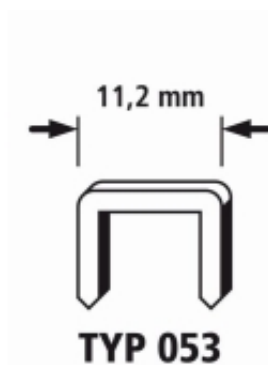

Dane aktualne na dzień: 26-06-2026 18:42

Link do produktu: <https://pajm.pl/zszywki-5312-wolfcraft-super-twarde-1000-szt-p-18991.html>

Zszywki 53/12 WOLFCRAFT super twarde [1000 szt.]

Cena brutto	29,74 zł
Cena netto	24,18 zł
Dostępność	Na zamówienie
Czas wysyłki	Od 2h dla produktów w naszym magazynie, produkty na zamówienie - zależnie od dostępności u dostawcy
Numer katalogowy	WF7042000
Kod producenta	WF7042000
Kod EAN	4006885704206
Producent	Wolfcraft