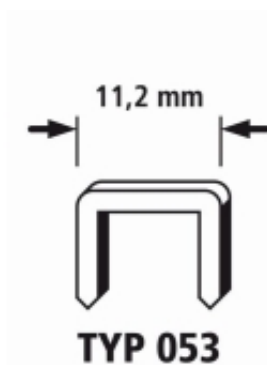

Dane aktualne na dzień: 26-06-2026 17:25

Link do produktu: <https://pajm.pl/zszywki-5310-wolfcraft-super-twarde-4000-szt-p-18990.html>

Zszywki 53/10 WOLFCRAFT super twarde [4000 szt.]

Cena brutto	73,68 zł
Cena netto	59,90 zł
Dostępność	Na zamówienie
Czas wysyłki	Od 2h dla produktów w naszym magazynie, produkty na zamówienie - zależnie od dostępności u dostawcy
Numer katalogowy	WF7037100
Kod producenta	WF7037100
Kod EAN	4006885703711
Producent	Wolfcraft