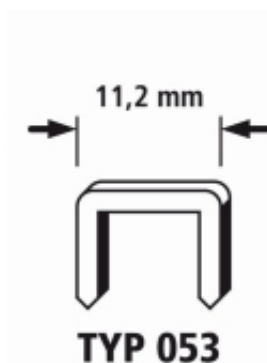

Dane aktualne na dzień: 26-06-2026 17:09

Link do produktu: <https://pajm.pl/zszywki-5310-wolfcraft-super-twarde-3000-szt-p-17832.html>

Zszywki 53/10 WOLFCRAFT super twarde [3000 szt.]

Cena brutto	60,93 zł
Cena netto	49,54 zł
Dostępność	Na zamówienie
Czas wysyłki	Od 2h dla produktów w naszym magazynie, produkty na zamówienie - zależnie od dostępności u dostawcy
Numer katalogowy	WF7037000
Kod producenta	WF7037000
Kod EAN	4006885703704
Producent	Wolfcraft