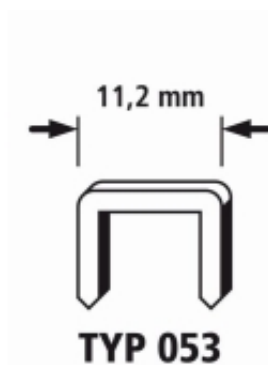

Dane aktualne na dzień: 26-06-2026 18:42

Link do produktu: <https://pajm.pl/zszywki-5310-wolfcraft-super-twarde-1000-szt-p-18989.html>

Zszywki 53/10 WOLFCRAFT super twarde [1000 szt.]

Cena brutto	25,50 zł
Cena netto	20,73 zł
Dostępność	Na zamówienie
Czas wysyłki	Od 2h dla produktów w naszym magazynie, produkty na zamówienie - zależnie od dostępności u dostawcy
Numer katalogowy	WF7036000
Kod producenta	WF7036000
Kod EAN	4006885703605
Producent	Wolfcraft