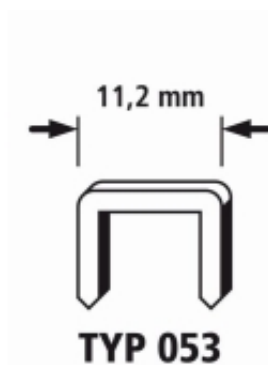

Dane aktualne na dzień: 26-06-2026 17:10

Link do produktu: <https://pajm.pl/zszywki-5310-wolfcraft-super-twarde-1000-szt-p-18989.html>

Zszywki 53/10 WOLFCRAFT super twarde [1000 szt.]

Cena brutto	25,50 zł
Cena netto	20,73 zł
Dostępność	Na zamówienie
Czas wysyłki	Od 2h dla produktów w naszym magazynie, produkty na zamówienie - zależnie od dostępności u dostawcy
Numer katalogowy	WF7036000
Kod producenta	WF7036000
Kod EAN	4006885703605
Producent	Wolfcraft