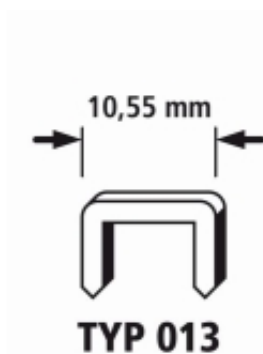

Dane aktualne na dzień: 26-06-2026 17:10

Link do produktu: <https://pajm.pl/zszywki-138-wolfcraft-twarda-stal-1400-szt-p-18978.html>

Zszywki 13/8 WOLFCRAFT twarda stal [1400 szt.]

| | |
|------------------|--|
| Cena brutto | 34,01 zł |
| Cena netto | 27,65 zł |
| Dostępność | Na zamówienie |
| Czas wysyłki | Od 2h dla produktów w naszym magazynie, produkty na zamówienie - zależnie od dostępności u dostawcy |
| Numer katalogowy | WF7057000 |
| Kod producenta | WF7057000 |
| Kod EAN | 4006885705708 |
| Producent | Wolfcraft |