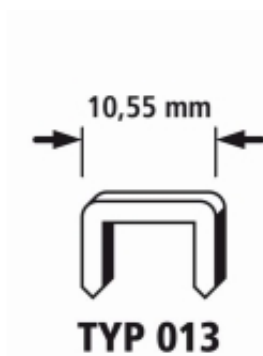

Dane aktualne na dzień: 26-06-2026 18:53

Link do produktu: <https://pajm.pl/zszywki-136-wolfcraft-twarda-stal-2000-szt-p-18977.html>

Zszywki 13/6 WOLFCRAFT twarda stal [2000 szt.]

Cena brutto	35,44 zł
Cena netto	28,81 zł
Dostępność	Na zamówienie
Czas wysyłki	Od 2h dla produktów w naszym magazynie, produkty na zamówienie - zależnie od dostępności u dostawcy
Numer katalogowy	WF7056000
Kod producenta	WF7056000
Kod EAN	4006885705609
Producent	Wolfcraft