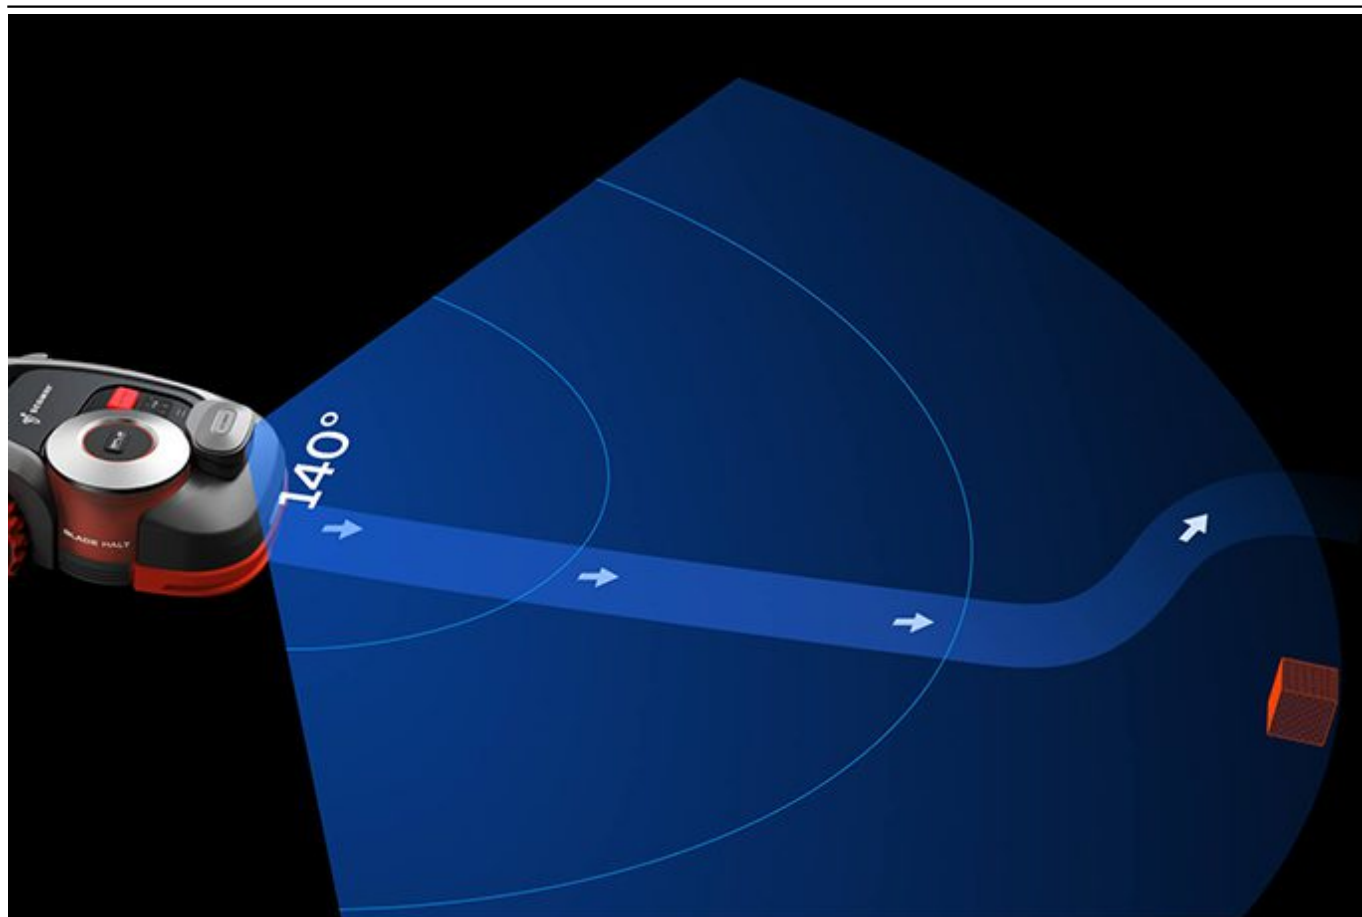

### **Ulepszone unikanie przeszkód**

Znacznie ulepszone unikanie przeszkód dzięki wizualnej percepcji otoczenia.

### **Łatwo dostosowuje się do bardziej złożonych powierzchni**

Dzięki temu Navimow radzi sobie nawet z bardzo złożonymi powierzchniami, które wcześniej uważano za trudne.

### **Szeroki zakres wykrywania**

Widzi wszystko w pełnym zakresie do 5 metrów i pod szerokim kątem 140°.