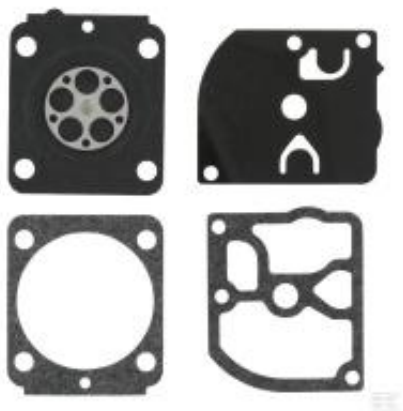

Dane aktualne na dzień: 17-06-2026 02:33

Link do produktu: <https://pajm.pl/stihl-zestaw-podzespolow-gaznika-42290071060-p-11837.html>

STIHL Zestaw podzespołów gaźnika / 42290071060

Cena brutto	56,00 zł
Cena netto	45,53 zł
Dostępność	Na zamówienie
Czas wysyłki	Od 2h dla produktów w naszym magazynie, produkty na zamówienie - zależnie od dostępności u dostawcy
Numer katalogowy	42290071060
Kod producenta	4229-007-1060
Kod EAN	795711601362
Producent	Stihl

Opis produktu

Zestaw membran i uszczeltek do pilarek STIHL

Kontatylbilny z gaźników ZAMA stosowanych w pilarkach:

STIHL MS171 - C1Q-S270, C1Q-S238, C1Q-S217A, C1Q-S123C

STIHL MS181 - C1Q-S268, C1Q-S269, C1Q-S191B, C1Q-S239, C1Q-S192B, C1Q-S121C, C1Q-S122C

STIHL MS211 - C1Q-S268, C1Q-S269, C1Q-S240, C1Q-S119C, C1Q-S241, C1Q-S120C

Części zamienne i akcesoria:

Oryginalne części zamienne są produkowane z zastosowaniem tych samych norm, co części oryginalne, można więc mieć pewności co do ich niezawodności i działania. Zastosowanie nieoryginalnych części zamiennych lub części nieodpowiednich jakościowo może negatywnie wpłynąć na skuteczność działania Twojego urządzenia, spowodować jego uszkodzenia, jak również może być niebezpieczne dla zdrowia lub życia operatora .