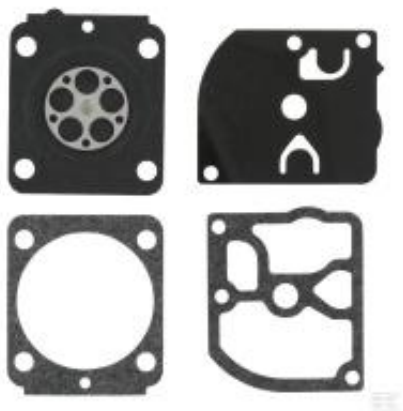

Dane aktualne na dzień: 07-07-2026 12:33

Link do produktu: <https://pajm.pl/stihl-zestaw-podzespolow-gaznika-42290071060-p-11837.html>

STIHL Zestaw podzespołów gaźnika / 42290071060

Cena brutto	56,00 zł
Cena netto	45,53 zł
Dostępność	Na zamówienie
Czas wysyłki	Od 2h dla produktów w naszym magazynie, produkty na zamówienie - zależnie od dostępności u dostawcy
Numer katalogowy	42290071060
Kod producenta	4229-007-1060
Kod EAN	795711601362
Producent	Stihl

Opis produktu

Zestaw membran i uszczeltek do pilarek STIHL

Kontatylbilny z gaźników ZAMA stosowanych w pilarkach:

STIHL MS171 - C1Q-S270, C1Q-S238, C1Q-S217A, C1Q-S123C

STIHL MS181 - C1Q-S268, C1Q-S269, C1Q-S191B, C1Q-S239, C1Q-S192B, C1Q-S121C, C1Q-S122C

STIHL MS211 - C1Q-S268, C1Q-S269, C1Q-S240, C1Q-S119C, C1Q-S241, C1Q-S120C

Części zamienne i akcesoria:

Oryginalne części zamienne są produkowane z zastosowaniem tych samych norm, co części oryginalne, można więc mieć pewności co do ich niezawodności i działania. Zastosowanie nieoryginalnych części zamiennych lub części nieodpowiednich jakościowo może negatywnie wpłynąć na skuteczność działania Twojego urządzenia, spowodować jego uszkodzenia, jak również może być niebezpieczne dla zdrowia lub życia operatora .