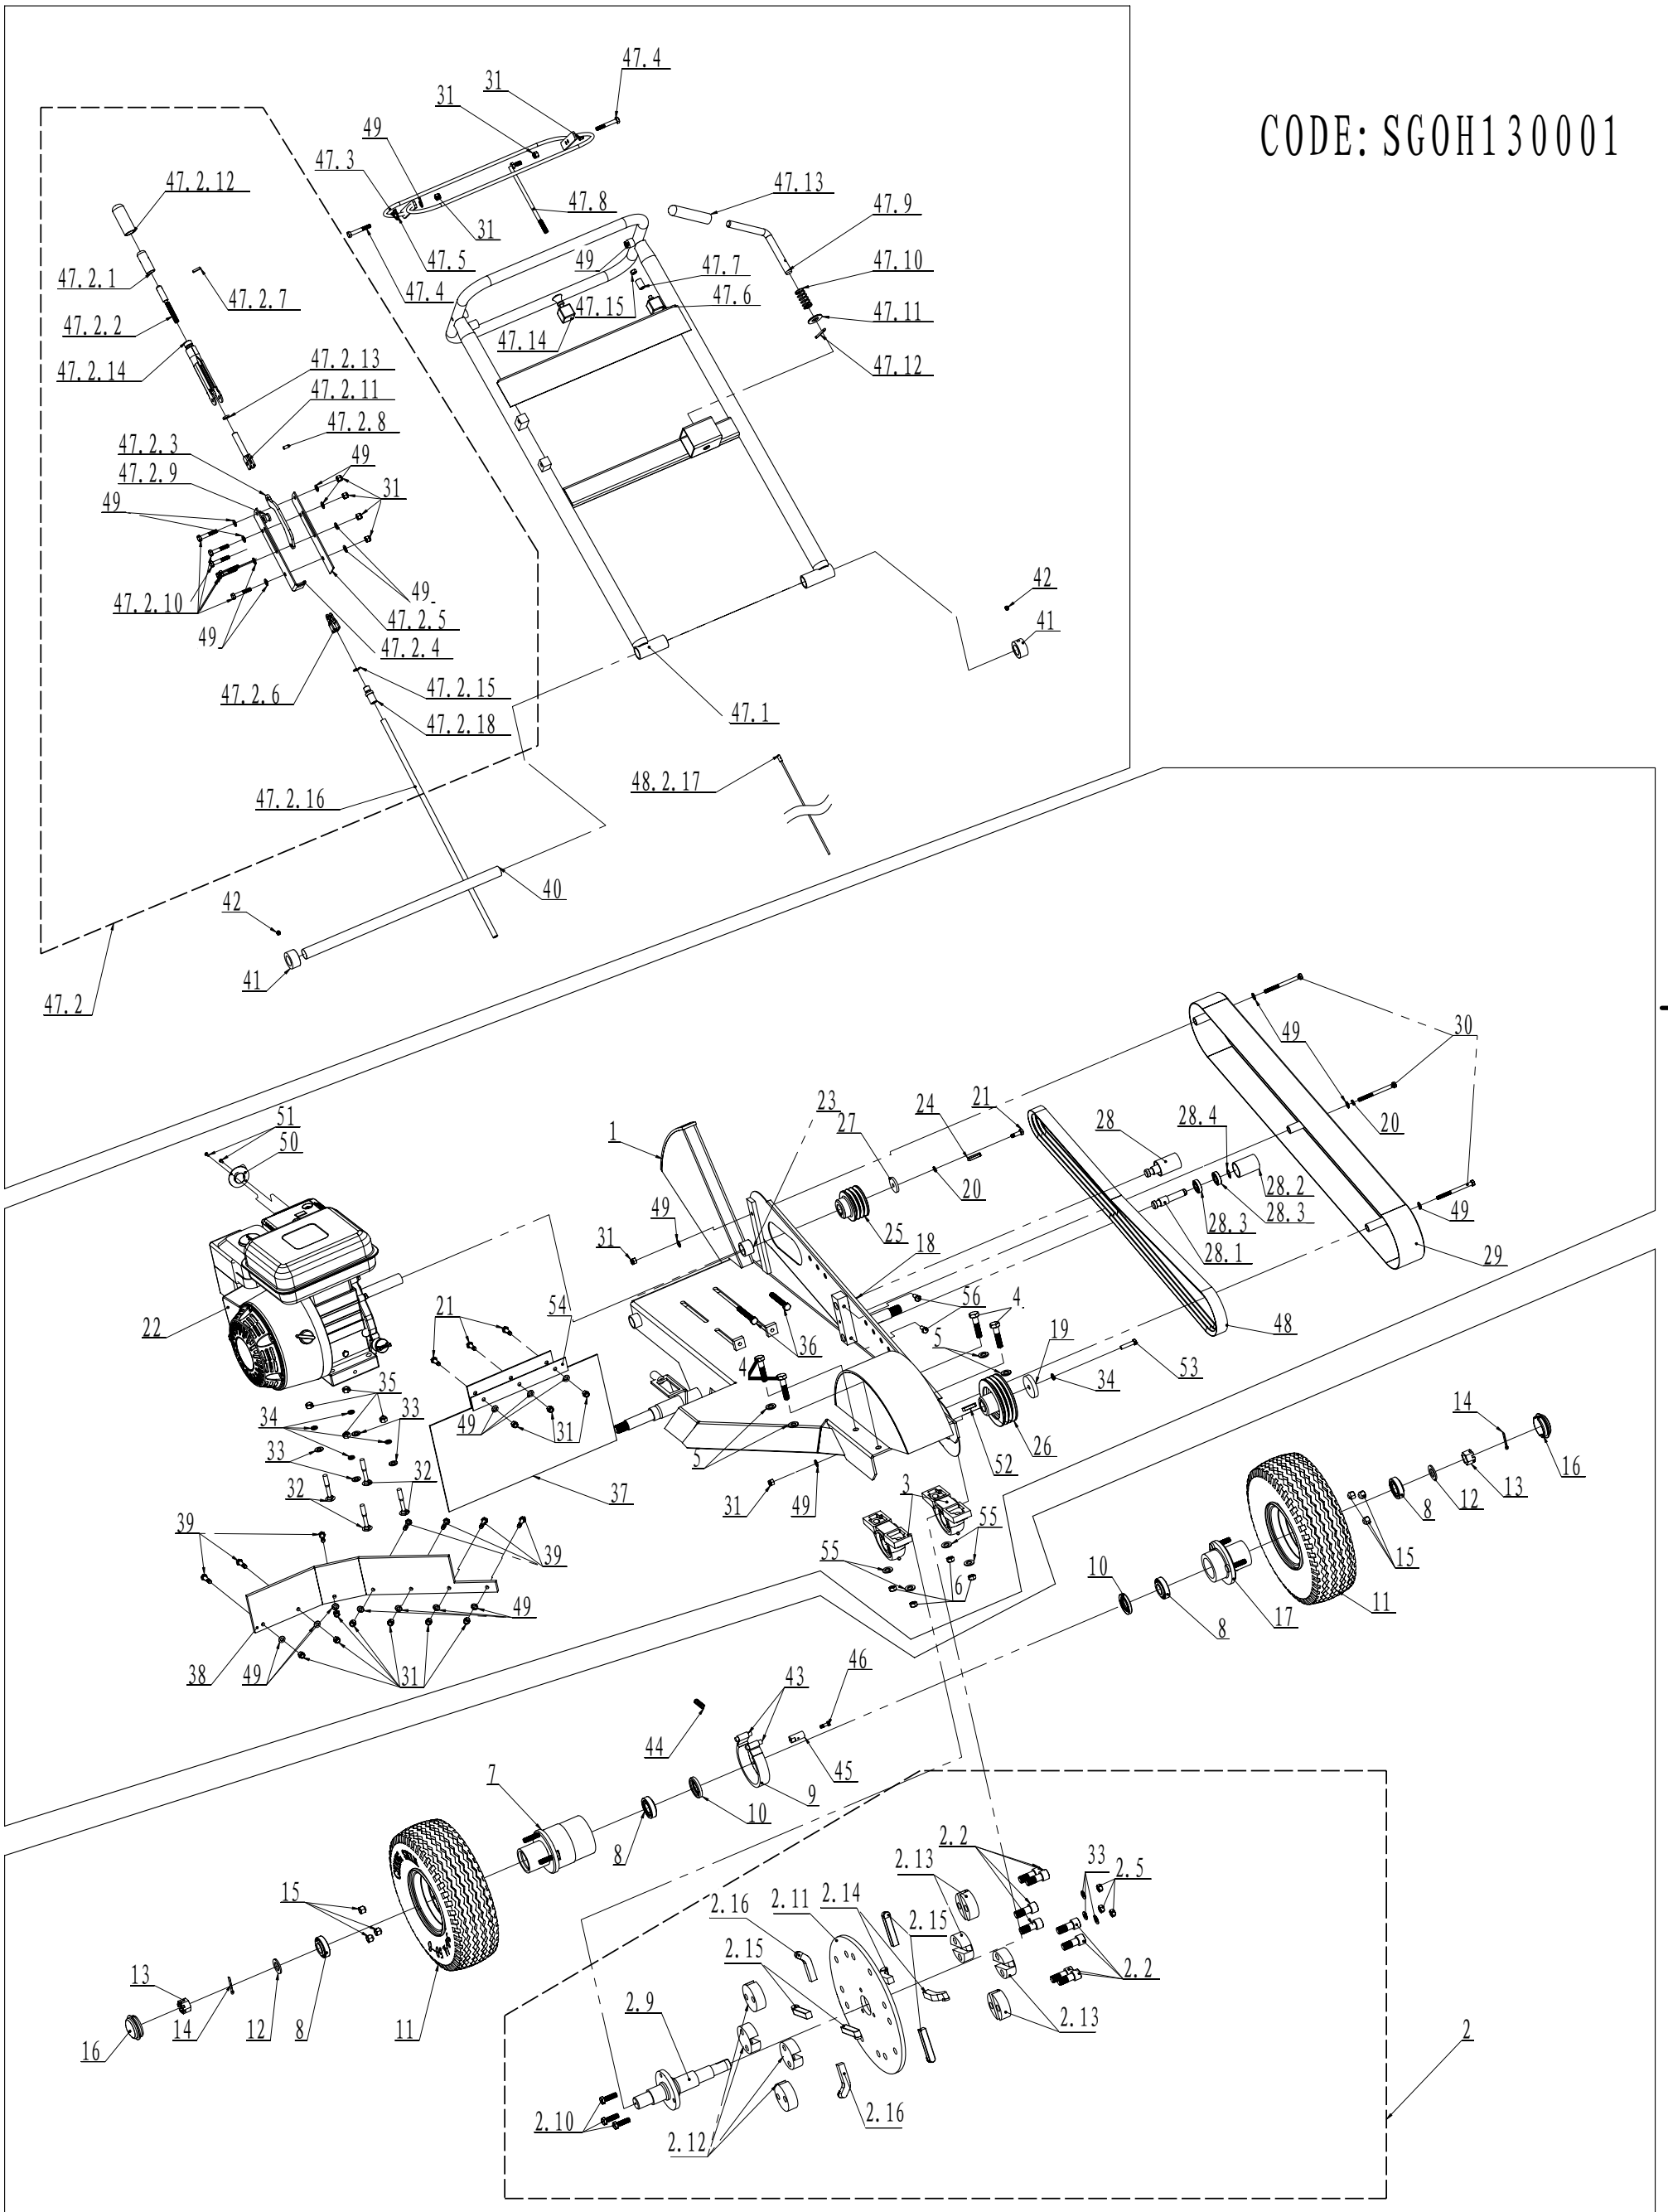

WBSG13H Machine Parts Breakdown

CODE: SGOH130001

Code	Numer katalogowy	DESCRIPTION	Ilość
1	DSZ0000000	chassis	1
2	DSZ0000020	cutting means assembly	1
2,11	DSZ0000031	cutting disc	1
2,2	0103016040	inner hex bolt	8
2,12	DSZ0000041	blade bracket2	4
2.13	DSZ0000051	blade bracket1	4
2.5	0203010000	hex lock nut	3
2.14	DSZ0000091	blade3	2
2.15	DSZ0000081	blade1	4
2.16	DSZ0000061	blade2	2
2.9	DSZ0000100	spindle	1
2.10	0101010035	hex bolt	3
3	UCP206	spherical surface bearing sets	2
4	0101012045	hex bolt	4
5	0301012000	washer	4
6	0202012000	hex lock nut	4
7	DSZ0000110	brake drum	1
8	30205	bearing	4
9	DSZ0000120	brake belt	1
10	1503205208	seal ring	2
11	8520223010	wheel	2
12	O301020000	washer	2
13	0212020001	hex nut	2
14	O501004036	cotter pin	2
15	8520223011	nut of wheel hub	6
16	10FS040601	hub cap	2
17	10FS040801	bearing sheath	1
18	DSZ0000140	belt cover	1
19	DSZ0000560	washer	1
20	0401008000	spring washer	2
21	0101008025	hex bolt	4
22	GX390	engine	1
23	DSZ0000160	spacer	1
24	1101007036	key	1
25	DSZ0000170	engine pulley	1
26	DSZ0000190	pulley of cutting means	1
27	DSZ0000150	washer	1
28	DSZ0000210	guiding wheel	2
28.1	DSZ0000220	shaft	2
28.2	DSZ0000230	wheel	2
28.3	6002-2RZ	bearing	4
28.4	1001015000	check ring	2
29	DSZ0000240	belt cover	1
30	0101008095	hex bolt	3
31	0202008000	hex lock nut	19
32	0107010045	square neck bolt	4
33	0301010000	washer	7
34	0401010000	spring washer	5
35	0201010000	nut	4
36	0101010090	hex bolt	2
37	DSZ0000250	rear deflector	1
38	DSZ0000260	front deflector	1
39	0101008030	hex bolt	7
40	DSZ0000280	handle pivot	1