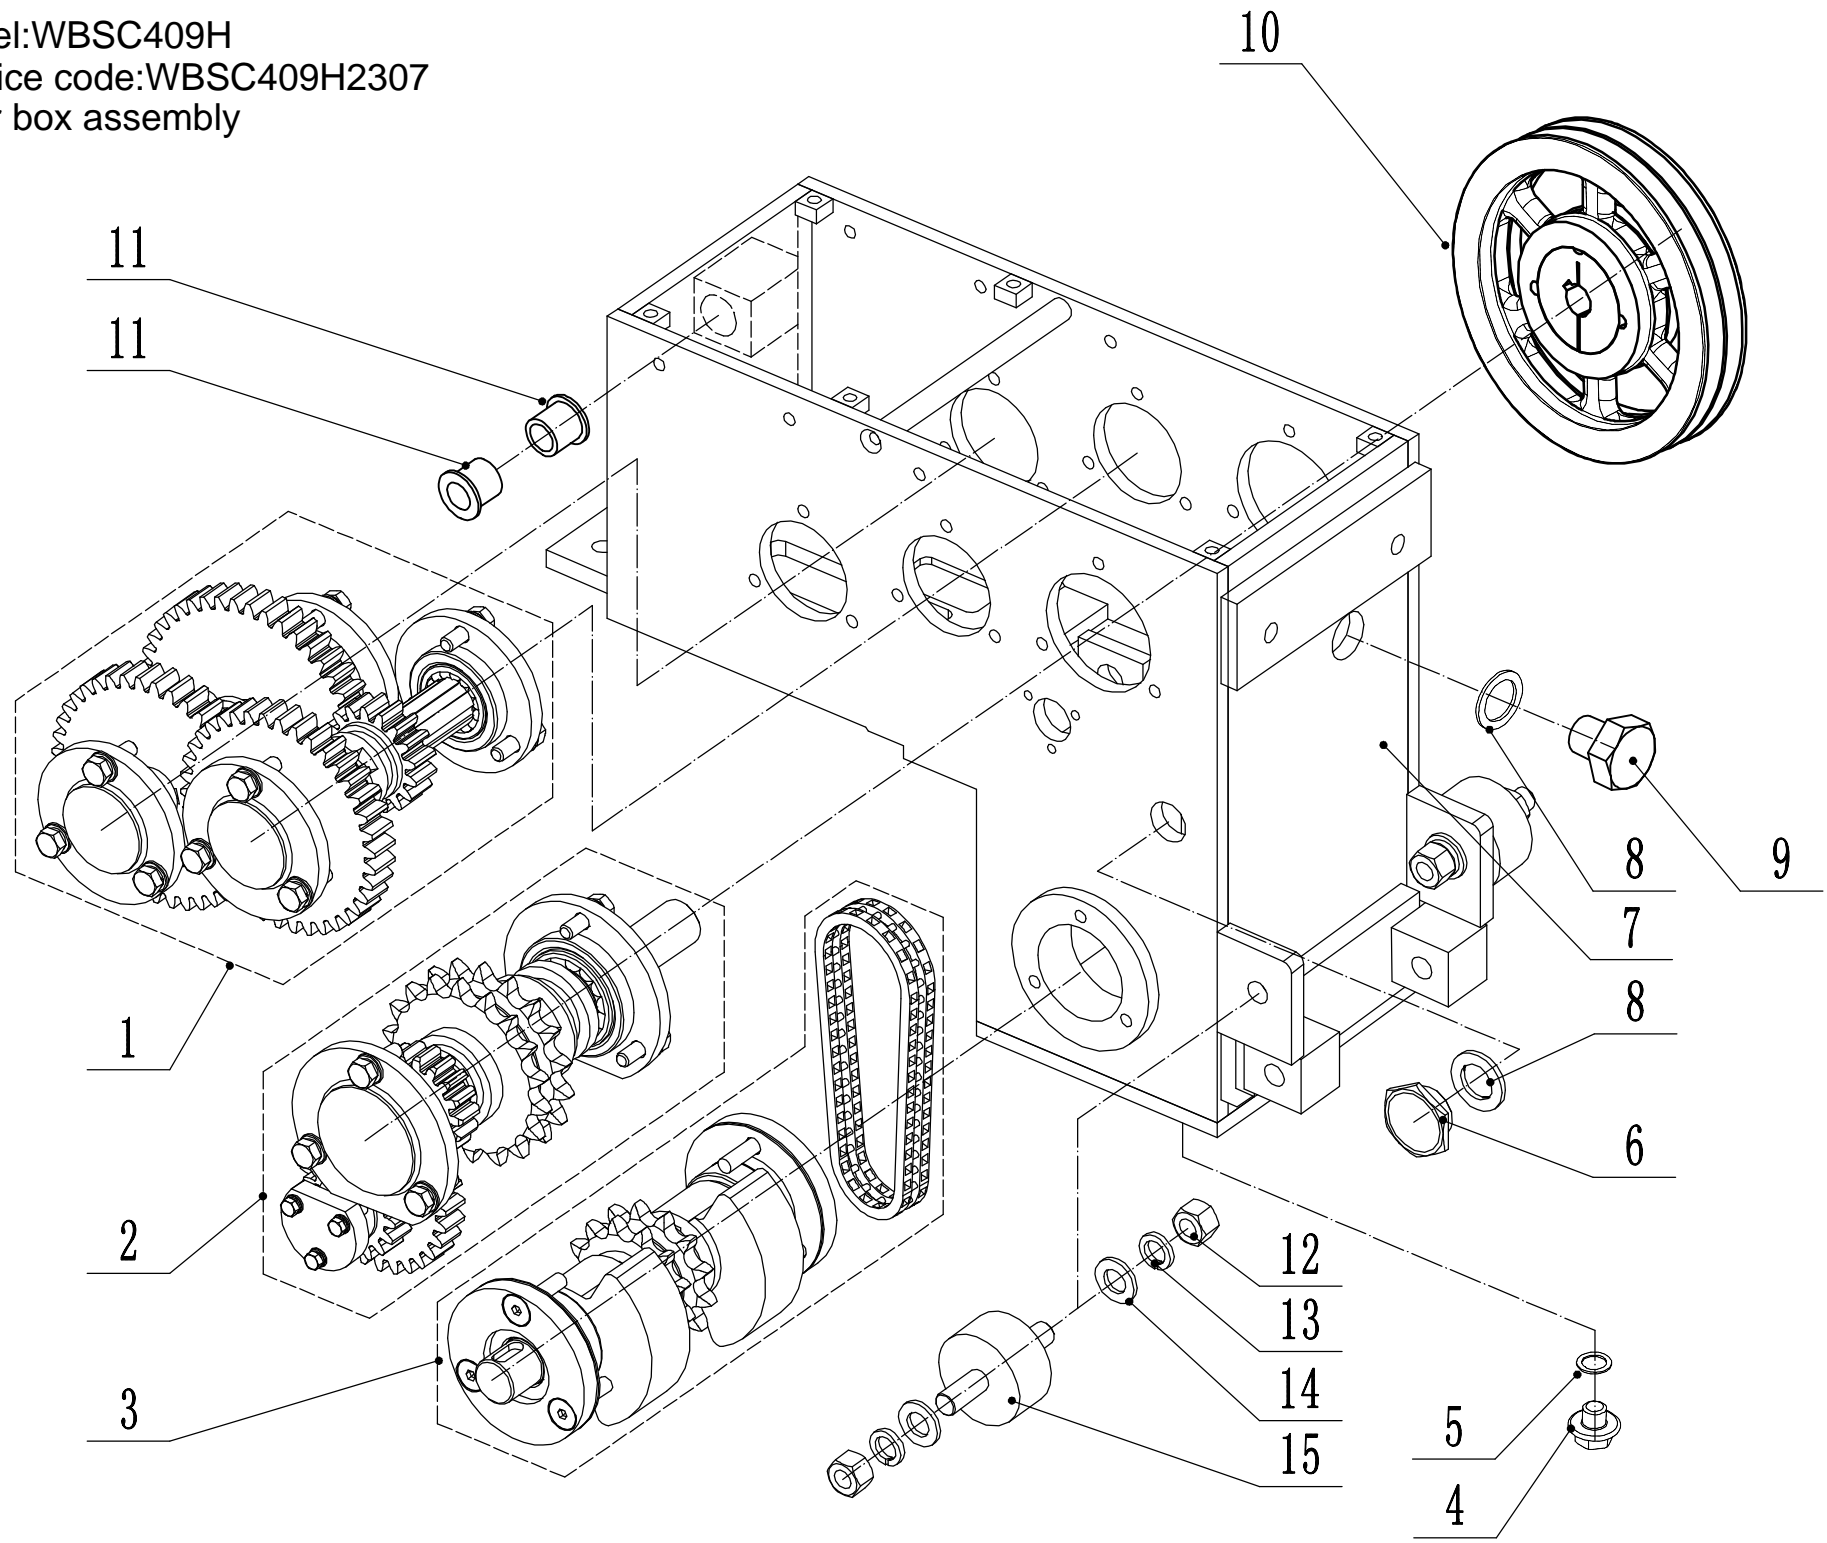

Model:WBSC409H

Service code:WBSC409H2307

Blade controller

Lp	Kod	Nazwa	Ilość
1	0202018000	lock nut	1
2	4SC1809010N/03	spacer	1
3	0901042000	check ring	2
4	6004-2RS	bearing	4
5	4SC1803010N/03	spacer	2
6	4SC1804010N/22	upper arm	2
7	4SC1805010N/03	spacer	2
8	4SC1808010N/22	bracket	1
9	4SC1814010N	knob	1
10	0401010000	spring washer	7
11	0301010000	spacer	6
12	4SH1301010	sheath	3
13	4SC1806010N/22	lever	1
14	4SC1807010N/22	block	1
15	4SC1801010N/03	axle	1
16	4SC1802010N/22	upper locking lever	1
17	4SC1812010N/22	lower locking lever	1
18	4SC1810010N/03	axle	1
19	4SC1816010/03	lower bracket	2
20	4SC1811010N/03	pin	2
21	0301012000	spacer	2
22	0401012000	spring washer	2
23	0201012000	nut	2
24	4SC1813010N/03	spacer	1
25	0202016000	lock nut	1
26	0303010000	spacer	1
27	0101010020	bolt	4
28	4SC2800010/03	bracket	1
29	0201010000	nut	1
30	0101010035	bolt	1
31	0101010025	bolt	1
32	0201008000	Nut - M8	4
33	0101008025	Bolt - M8*25	4

Model:WBSC409H
Service code:WBSC409H2307
Gear box assembly

5 gear box assembly Spare parts price list

Lp	Kod	Nazwa	Ilość
1		driving axle 2	1
2		driving axle 1	1
3		transfer axle	1
4	0101012010B	bolt	1
5	2201012000	seal	1
6	2001020000	indicator	1
7	4SC0801010B1/49	box	1
8	2201027000	seal	2
9	010102710B	bolt	1
10	4SC2600020A	pulley	1
11	4SC4900010	Bush	2
12	0201012000	Hexagon nut - M12	4
13	0401012000	Spring washer - M12	4
14	0301012000	Flat washer - M12	4
15	4SC0846000	Rubber shock absorber	4