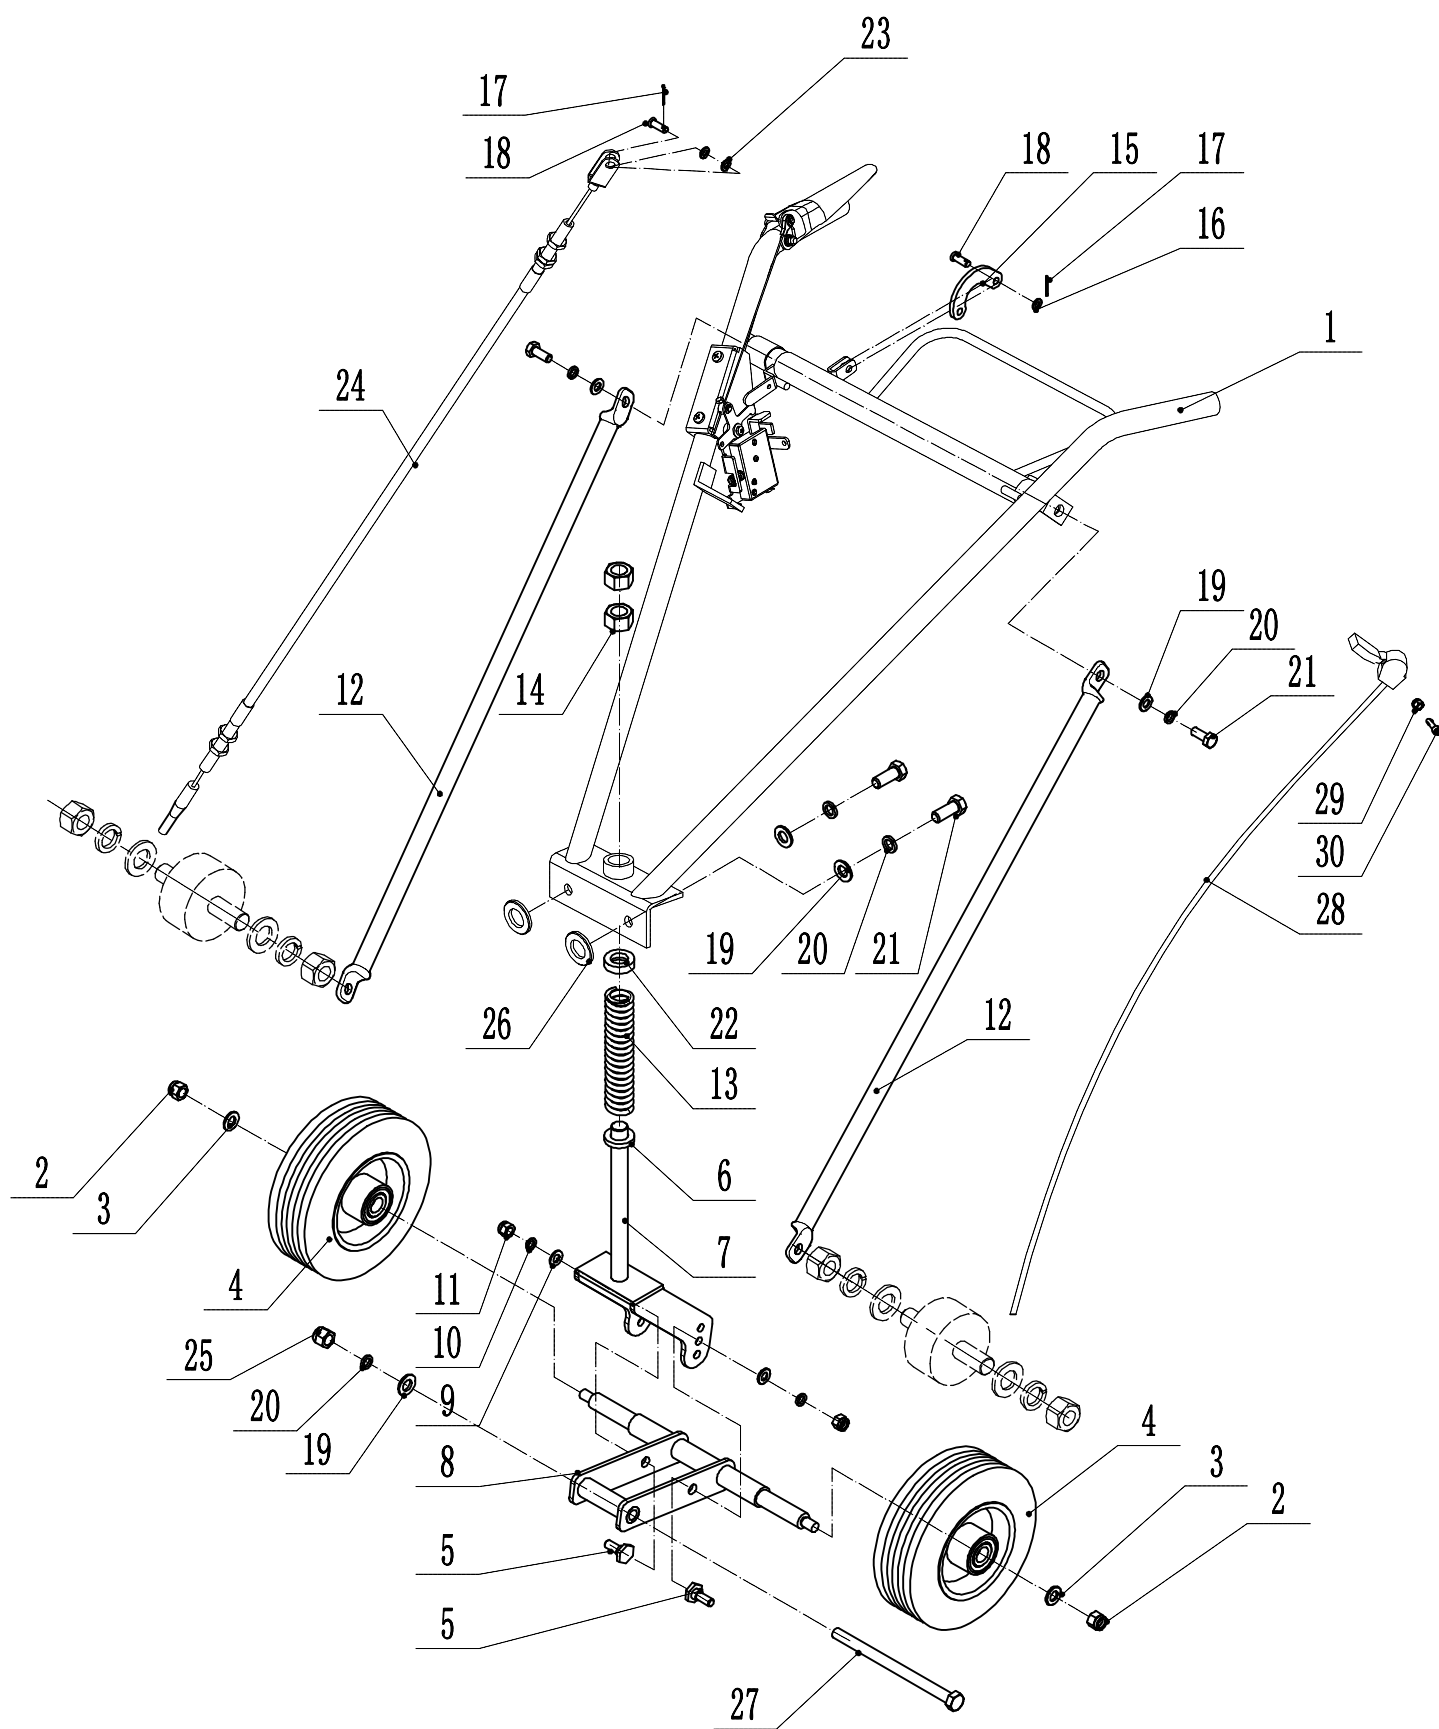

Model:WBSC409H
Service code:WBSC409H2307
Handle and Controls

Lp	Kod	Nazwa	Ilość
2	0202012000	Nut - M12	2
3	0302012000	Washer - 12	2
4	4SC5400010	rear wheel assembly	2
5	4SC1101060/03	bolt	2
6	4SC1101080/03	spacer	1
7	4SC1101010/22	bracket	1
8	4SC1102020/22	wheel bracket	1
9	0301010000	spacer	2
10	0401010000	spring washer	2
11	0201010000	nut - M10	2
12	4SC1200010/22	rod	2
13	4SC1103010	spring	1
14	0201020000	nut - M20	2
15	4SC1303010/22	connector	1
16	0301008000	spacer	1
17	0501003022	cotter pin	2
18	0801008020	pin	2
19	0301012000	spacer	5
20	0401012000	spring washer	5
21	0101012030	bolt	4
22	4SC1101030/03	spacer	1
23	4510117010	nylon spacer	2
24	4SC3300010B1	Clutch cable	1
25	0201012000	nut	1
26	LSP3301010	spacer	2
27	0101012180	bolt	1
28	4SC5310010	throttle cable	1
29	0202005000	Nut - M5	1
30	0104005020	Screw - M5x20	1