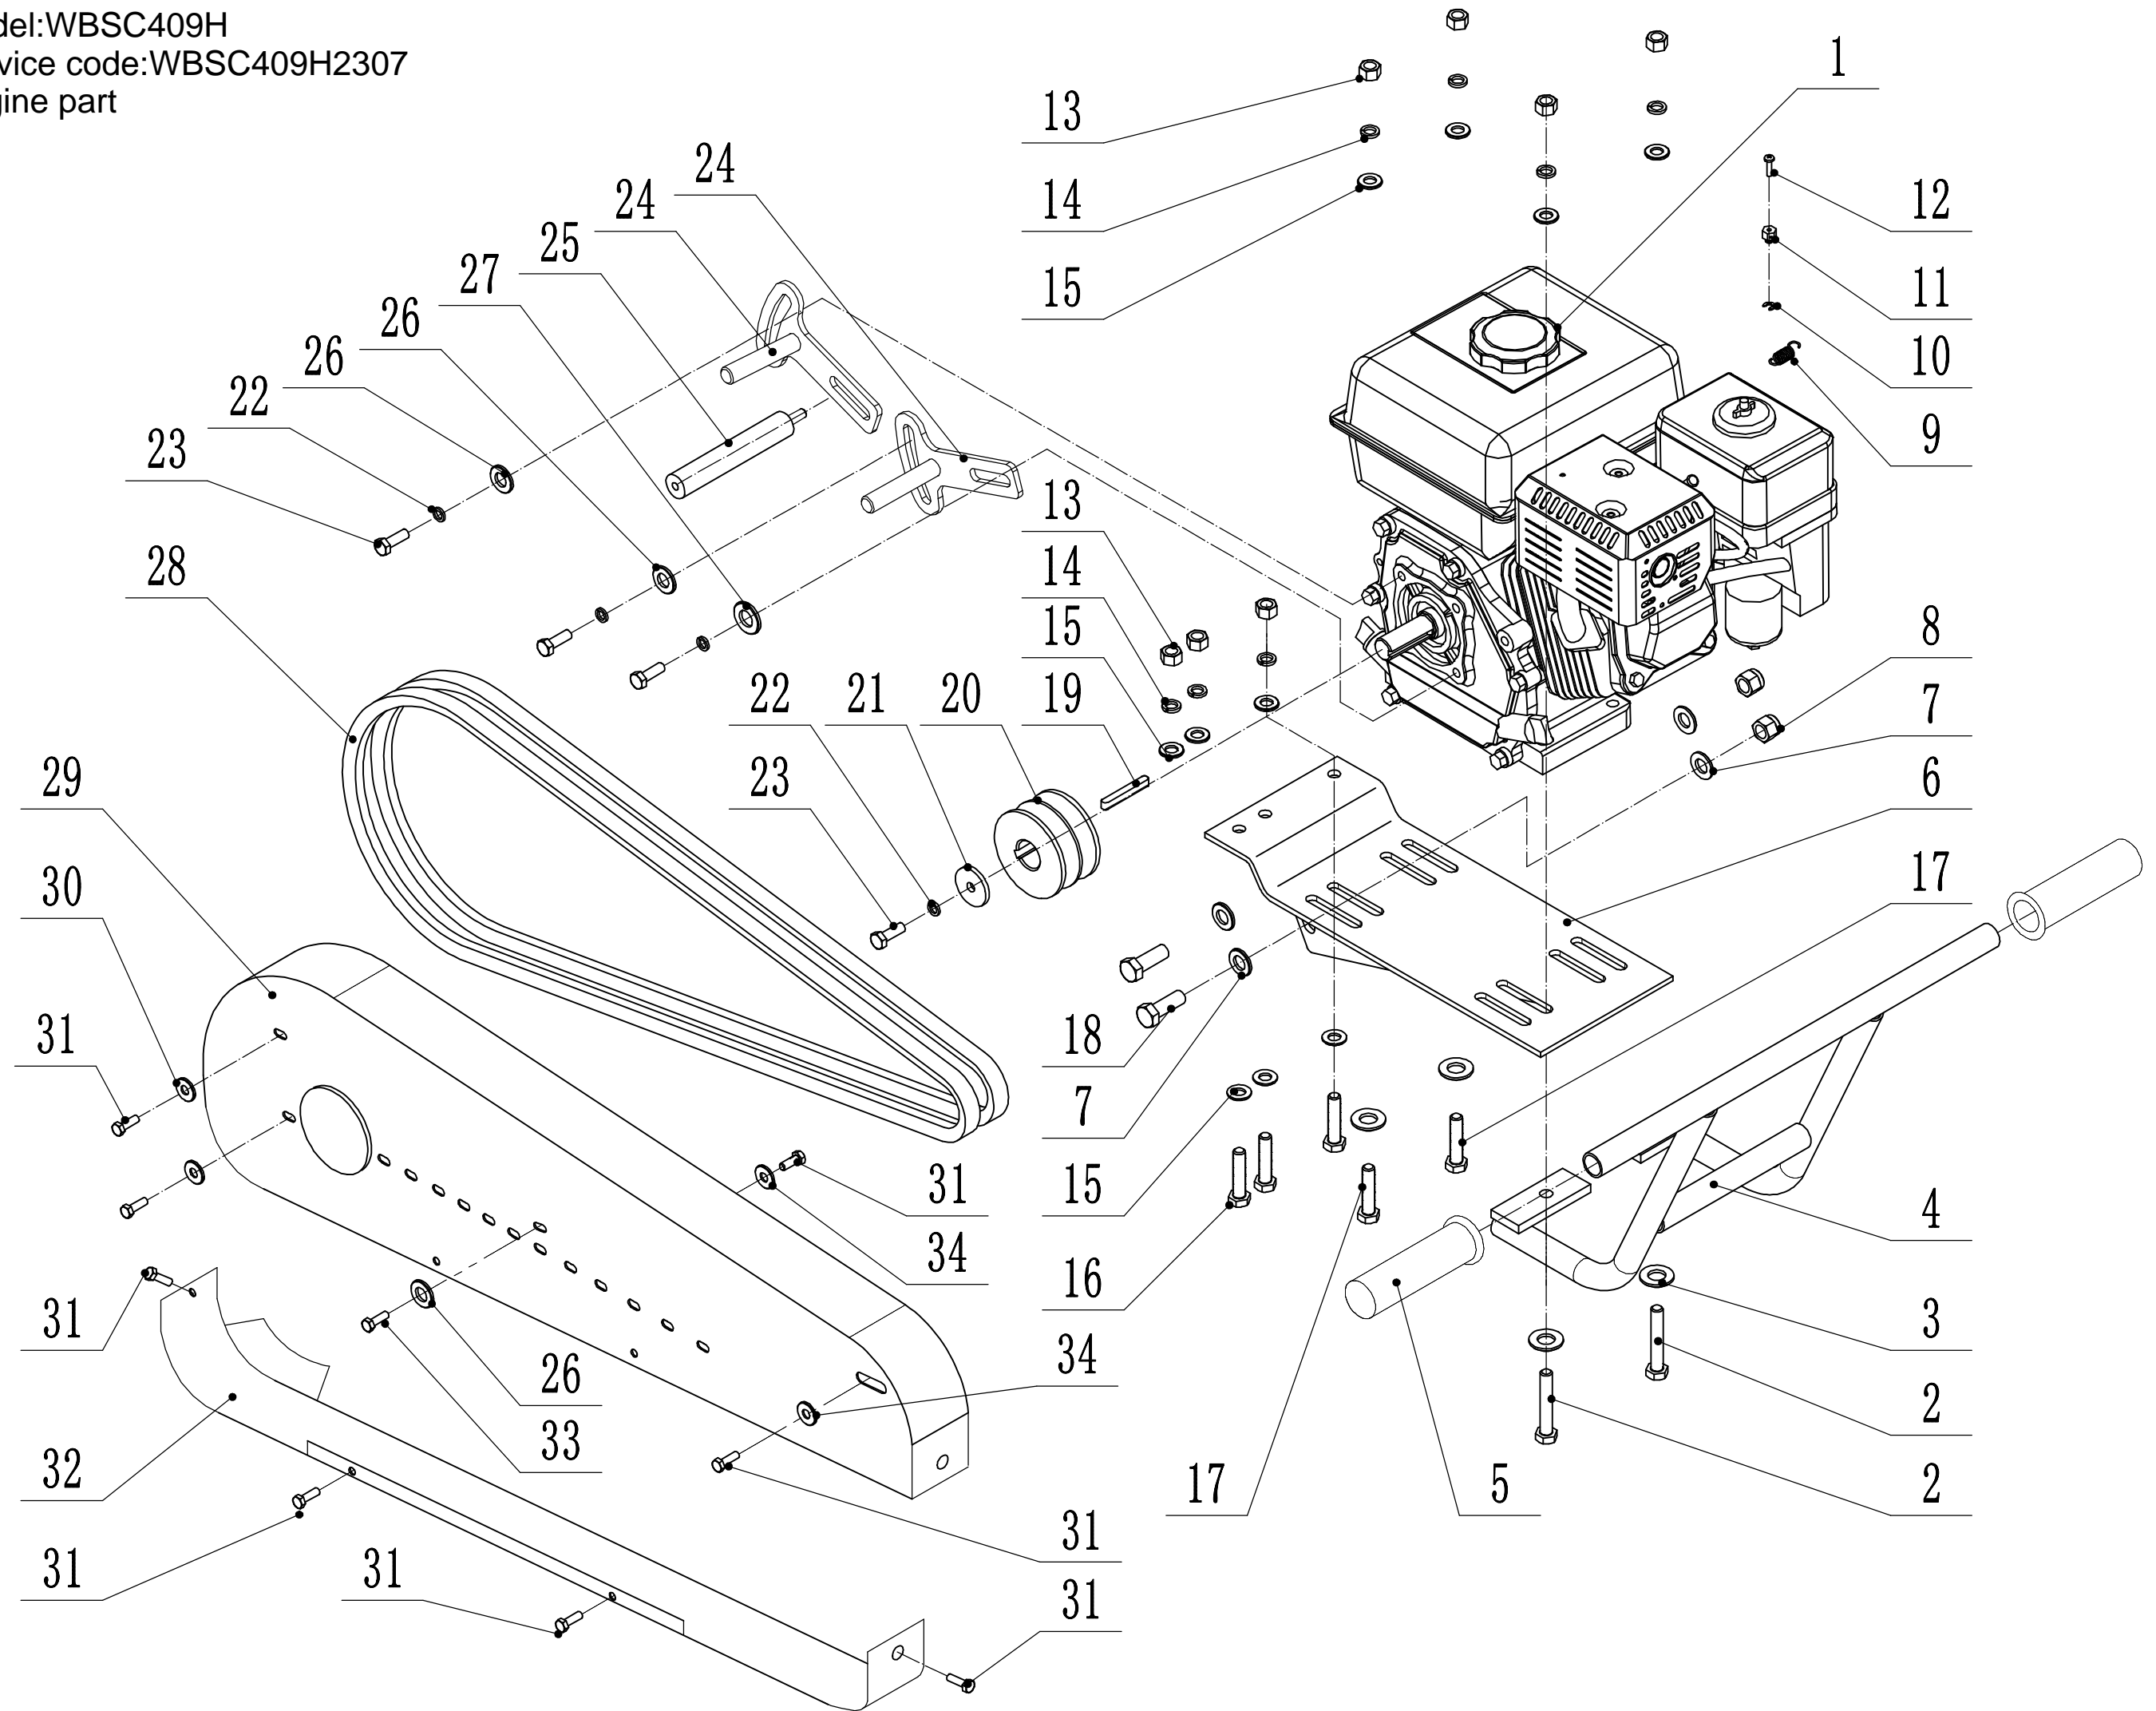

Model:WBSC409H
Service code:WBSC409H2307
Engine part

8 Engine part Spare parts price list

Lp	Kod	Nazwa	Ilość
1	GX270HSH	engine	1
2	0101010055	bolt	2
3	0302010000	spacer	4
4	4SC3500010/22	bar	1
5	45A0323010	grip sheath	2
6	4SC0100010/49	bracket	1
7	0301012000	spacer	4
8	0202012000	lock nut	2
9	4SC3900010	spring	1
10	1301005000	check ring	1
11	4SC4000010/03	block	1
12	0104004010	scerw	1
13	0201010000	nut	7
14	0401010000	spring washer	7
15	0301010000	spacer	10
16	0101010035	bolt	3
17	0101010045	bolt	2
18	0101012040	bolt	2
19	1101007033	key	1
20	4SC3000010/04	pulley	1
21	4SC3800010/03	spacer	1
22	0401008000	spring washer	4
23	0101008025	bolt	4
24	4SC4100010/03	bracker	2
25	4SC3606020/49	rod	1
26	0302008000	spacer	3
27	0303008000	spacer	1
28	4SC5000010	belt	2
29	4SC3600020/49	upper shield	1
30	4SC3609020	big spacer	2
31	0102006012	bolt	6
32	4SC3600030/49	lower shield	1
33	0101008016	bolt	1
34	0302006000	spacer	2
35	0102006010	bolt	2