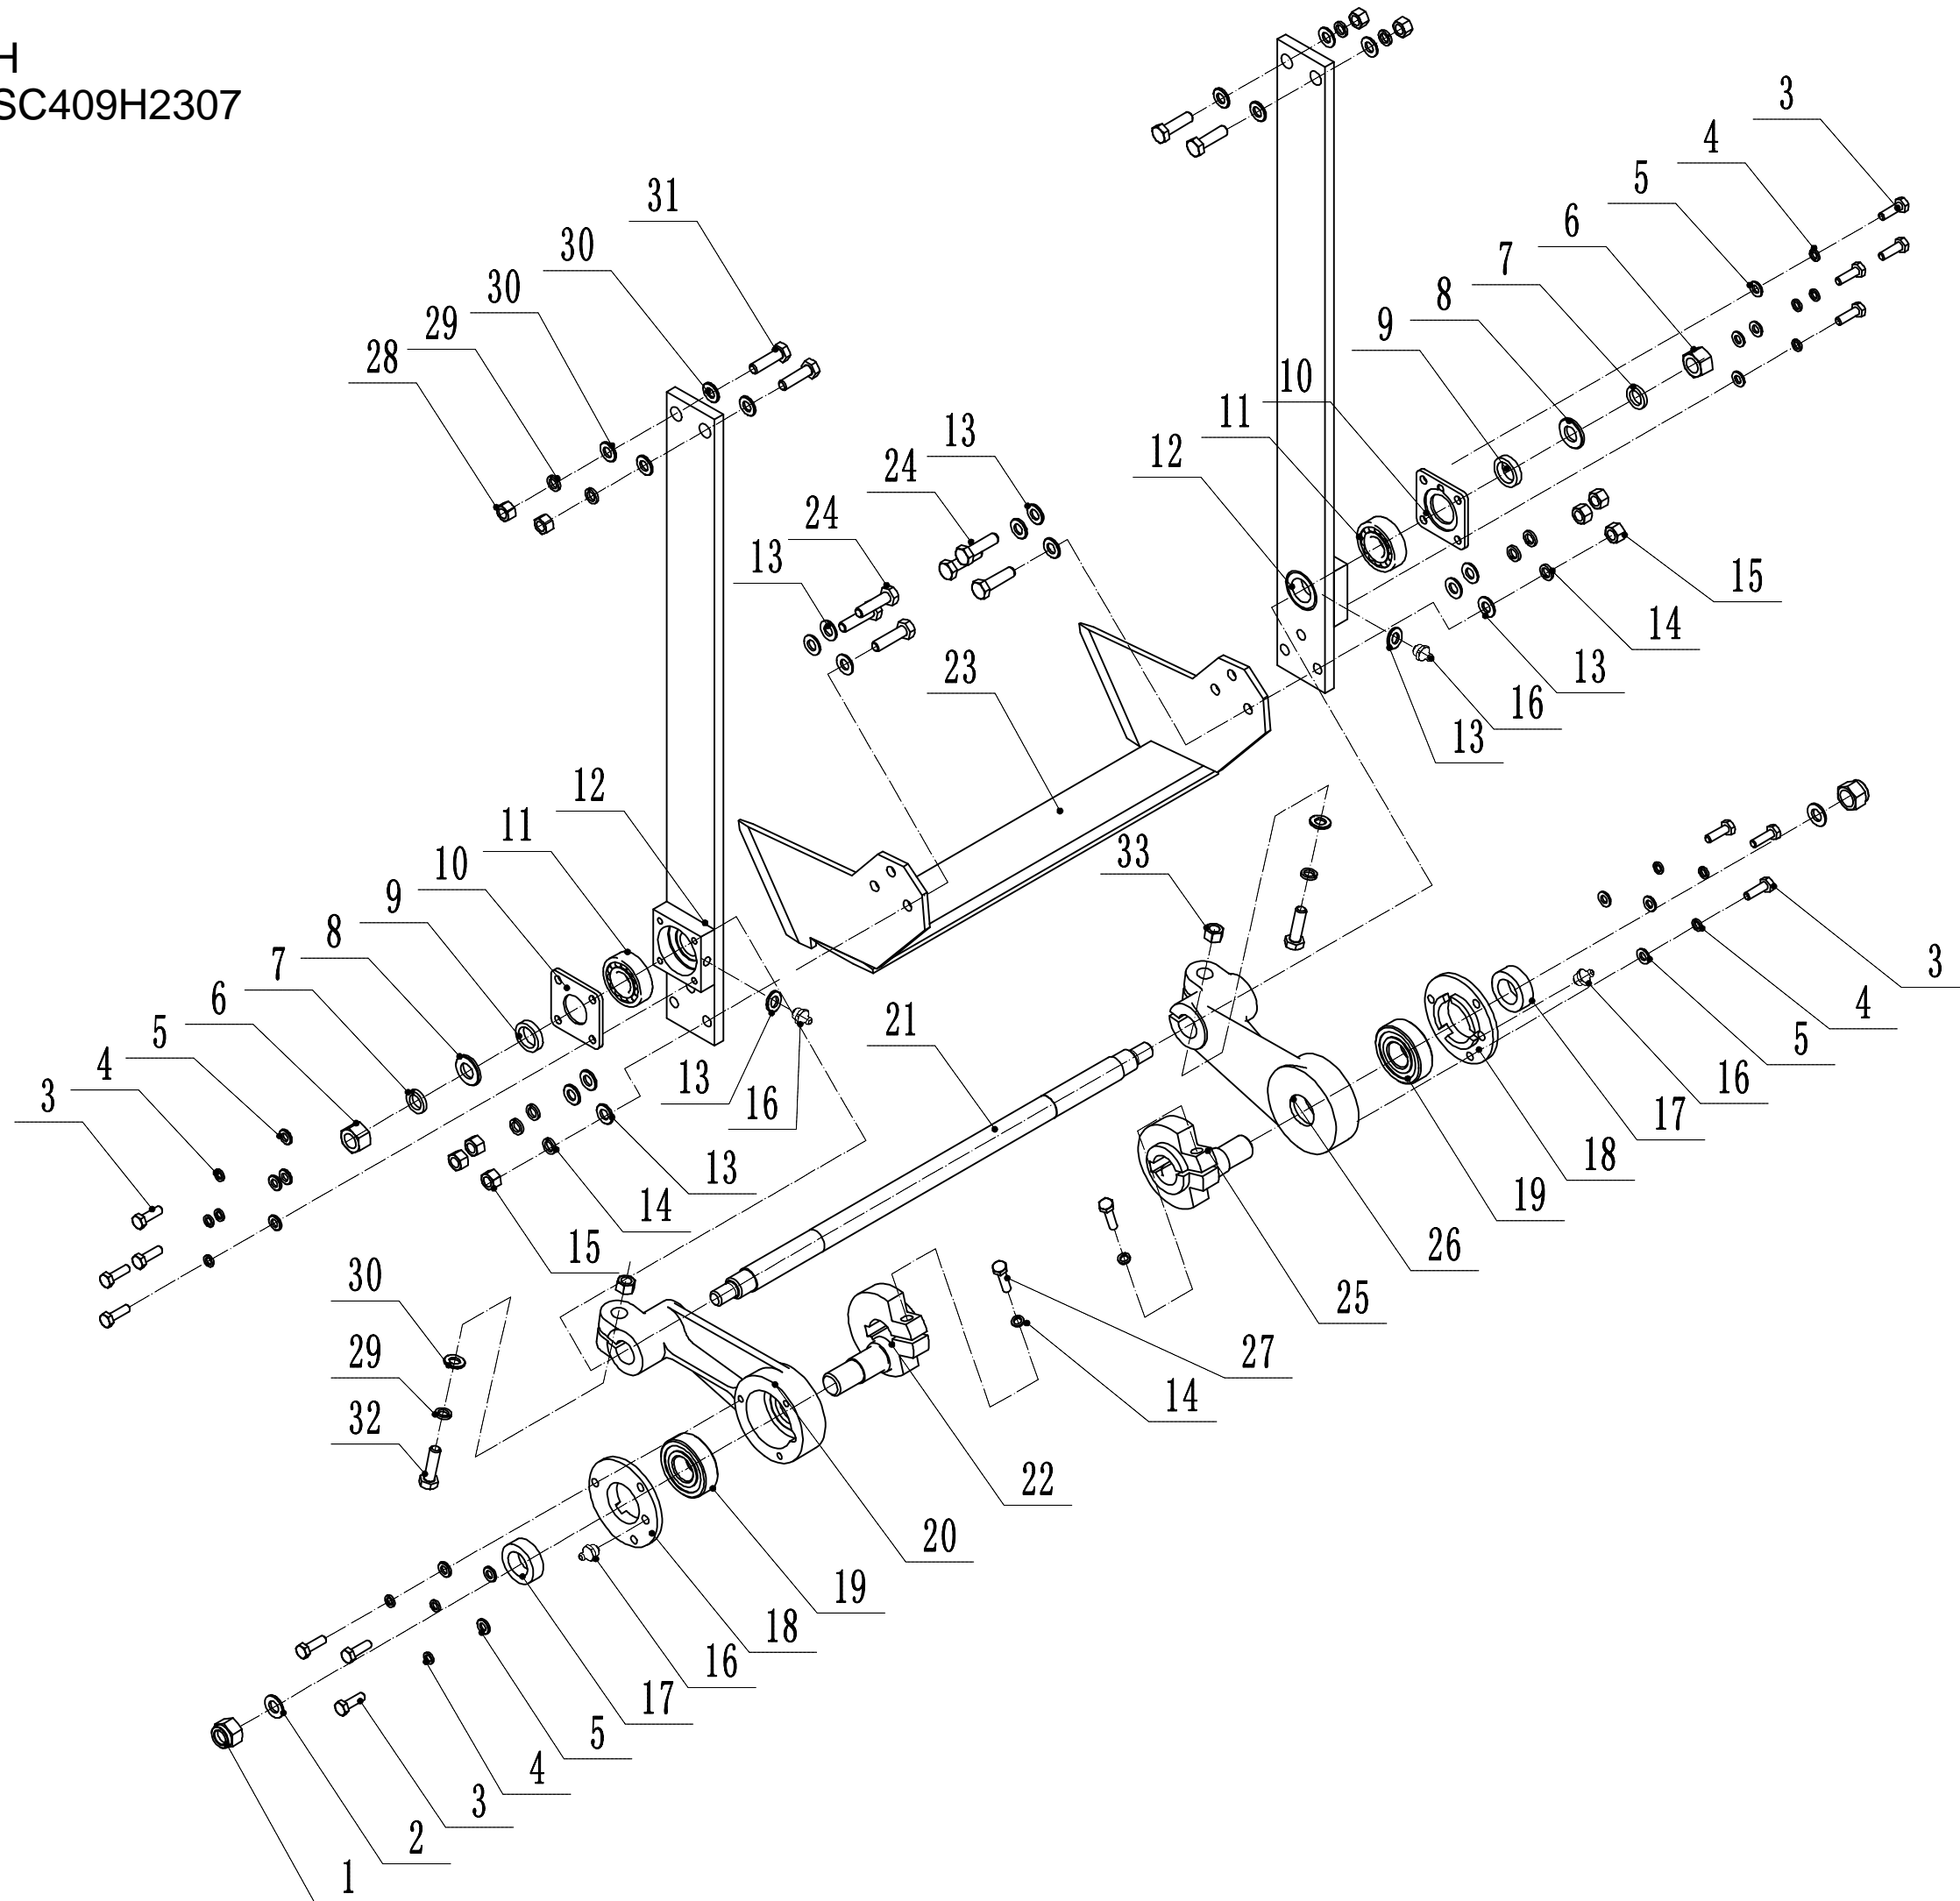

Model:WBSC409H
Service code:WBSC409H2307
Handle part

Lp	Kod	Nazwa	Ilość
2	0202012000	Nut - M12	2
3	0302012000	Washer - 12	2
4	4SC5400010	rear wheel assembly	2
5	4SC1101060/03	bolt	2
6	4SC1101080/03	spacer	1
7	4SC1101010/22	bracket	1
8	4SC1102020/22	wheel bracket	1
9	0301010000	spacer	2
10	0401010000	spring washer	2
11	0201010000	nut - M10	2
12	4SC1200010/22	rod	2
13	4SC1103010	spring	1
14	0201020000	nut - M20	2
15	4SC1303010/22	connector	1
16	0301008000	spacer	1
17	0501003022	cotter pin	2
18	0801008020	pin	2
19	0301012000	spacer	5
20	0401012000	spring washer	5
21	0101012030	bolt	4
22	4SC1101030/03	spacer	1
23	4510117010	nylon spacer	2
24	4SC3300010B1	Clutch cable	1
25	0201012000	nut	1
26	LSP3301010	spacer	2
27	0101012180	bolt	1
28	4SC5310010	throttle cable	1
29	0202005000	Nut - M5	1
30	0104005020	Screw - M5x20	1

Model:WBSC409H
Service code:WBSC409H2307
Blade Arm

2 Blade arm part Spare parts price list

Lp	Kod	Nazwa	Ilość
1	0202018001	lock nut	2
2	0301018000	spacer	2
3	0101006020	bolt	14
4	0401006000	spring washer	14
5	0301006000	spacer	14
6	0201012000	nut	2
7	0401012000	spring washer	2
8	0301012000	spacer	2
9	4SC0503010/03	spacer	2
10	4SC0502010/22	cover	2
11	1203ATN	bearing	2
12	4SC0501010/22	blade arm	2
13	0301008000	spacer	14
14	0401008000	spring washer	8
15	0201008000	nut	6
16	2501008001	grease nozzle	4
17	4SC2200040/03	spacer	2
18	4SC2200030/22	cover	2
19	6204-2RS	bearing	2
20	4SC2200021/22	left connecting rod	1
21	4SC2100010/03	spindle	1
22	4SC0700010B1/04	brank block1	1
23	4SC0400010/22	blade	1
24	0101008030/10P9	bolt	6
25	4SC0700020B1/04	brank block2	1
26	4SC2200020/22	right connecting rod	1
27	0103008035/12P9	screw	2
28	0202010000	lock nut	4
29	0401010000	spring washer	6
30	0301010000	spacer	10
31	0101010040/10P9	bolt	4
32	0101010045/12P9	bolt	2
33	0201010000	Nut	2