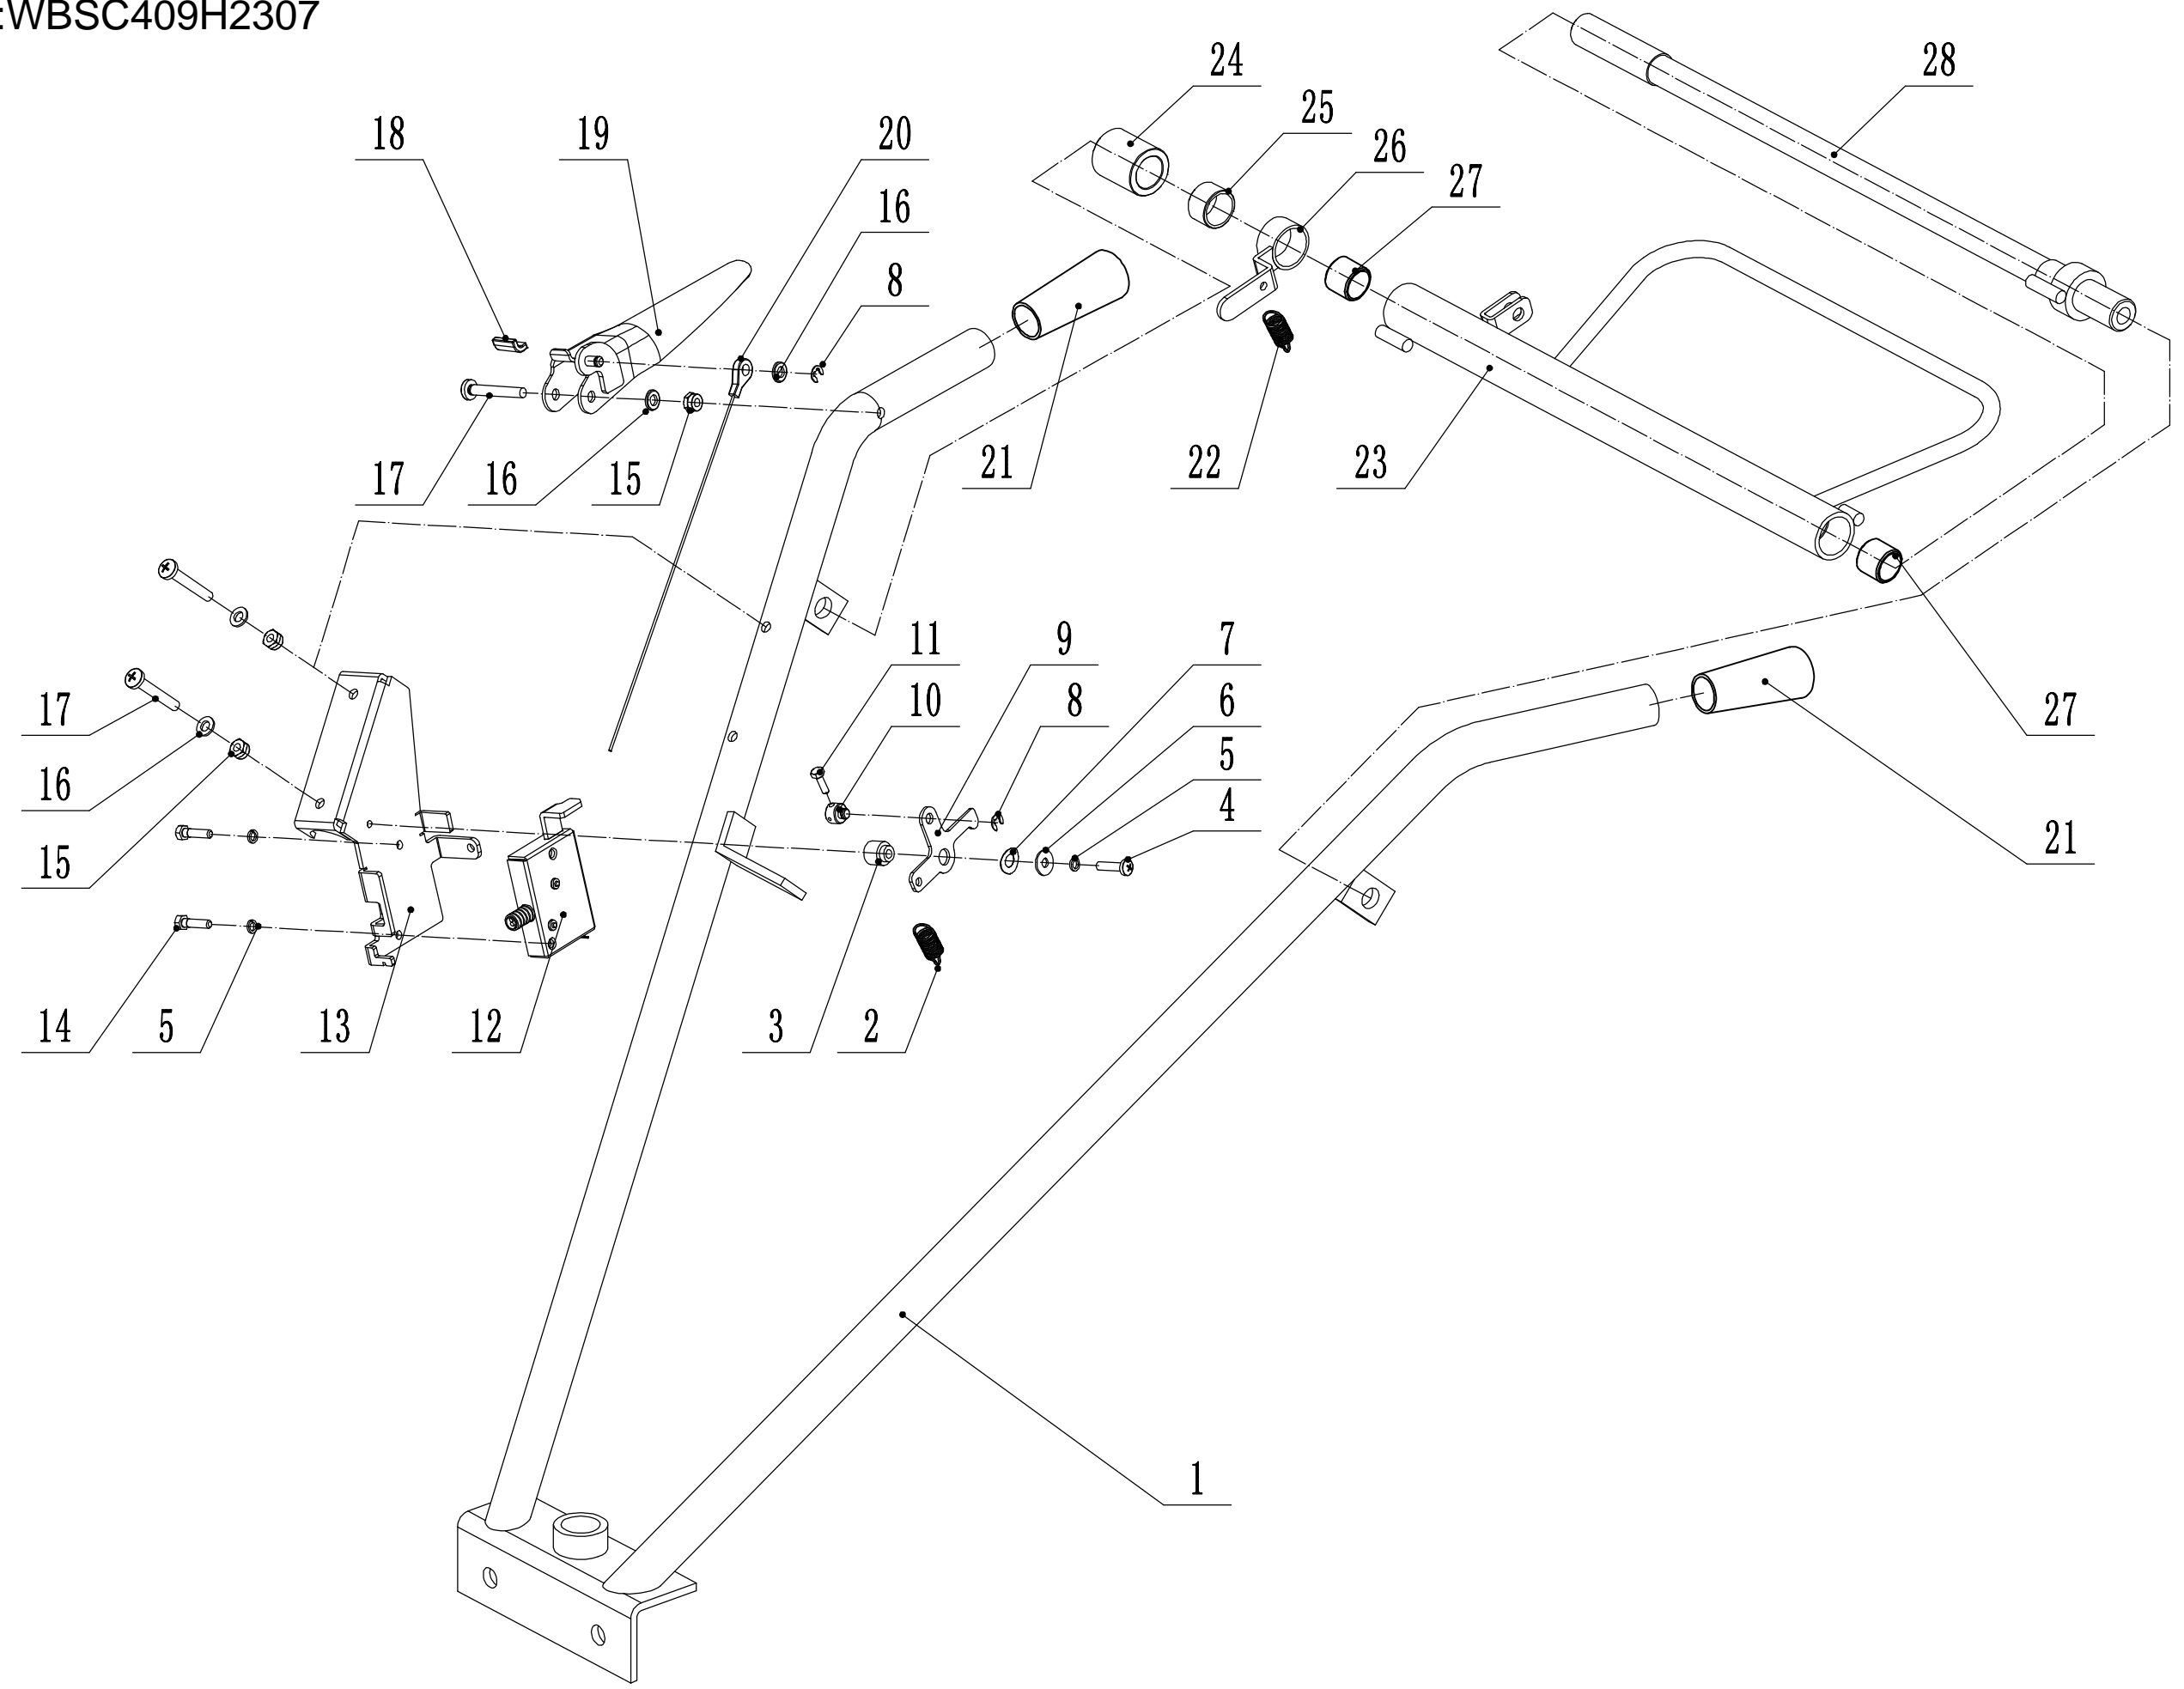

Model:WBSC409H
Service code:WBSC409H2307
Handle part

Lp	Kod	Nazwa	Ilość
2	0202012000	Nut - M12	2
3	0302012000	Washer - 12	2
4	4SC5400010	rear wheel assembly	2
5	4SC1101060/03	bolt	2
6	4SC1101080/03	spacer	1
7	4SC1101010/22	bracket	1
8	4SC1102020/22	wheel bracket	1
9	0301010000	spacer	2
10	0401010000	spring washer	2
11	0201010000	nut - M10	2
12	4SC1200010/22	rod	2
13	4SC1103010	spring	1
14	0201020000	nut - M20	2
15	4SC1303010/22	connector	1
16	0301008000	spacer	1
17	0501003022	cotter pin	2
18	0801008020	pin	2
19	0301012000	spacer	5
20	0401012000	spring washer	5
21	0101012030	bolt	4
22	4SC1101030/03	spacer	1
23	4510117010	nylon spacer	2
24	4SC3300010B1	Clutch cable	1
25	0201012000	nut	1
26	LSP3301010	spacer	2
27	0101012180	bolt	1
28	4SC5310010	throttle cable	1
29	0202005000	Nut - M5	1
30	0104005020	Screw - M5x20	1

Model:WBSC409H
Service code:WBSC409H2307
Blade Arm

2 Blade arm part Spare parts price list

Lp	Kod	Nazwa	Ilość
1	0202018001	lock nut	2
2	0301018000	spacer	2
3	0101006020	bolt	14
4	0401006000	spring washer	14
5	0301006000	spacer	14
6	0201012000	nut	2
7	0401012000	spring washer	2
8	0301012000	spacer	2
9	4SC0503010/03	spacer	2
10	4SC0502010/22	cover	2
11	1203ATN	bearing	2
12	4SC0501010/22	blade arm	2
13	0301008000	spacer	14
14	0401008000	spring washer	8
15	0201008000	nut	6
16	2501008001	grease nozzle	4
17	4SC2200040/03	spacer	2
18	4SC2200030/22	cover	2
19	6204-2RS	bearing	2
20	4SC2200021/22	left connecting rod	1
21	4SC2100010/03	spindle	1
22	4SC0700010B1/04	brank block1	1
23	4SC0400010/22	blade	1
24	0101008030/10P9	bolt	6
25	4SC0700020B1/04	brank block2	1
26	4SC2200020/22	right connecting rod	1
27	0103008035/12P9	screw	2
28	0202010000	lock nut	4
29	0401010000	spring washer	6
30	0301010000	spacer	10
31	0101010040/10P9	bolt	4
32	0101010045/12P9	bolt	2
33	0201010000	Nut	2