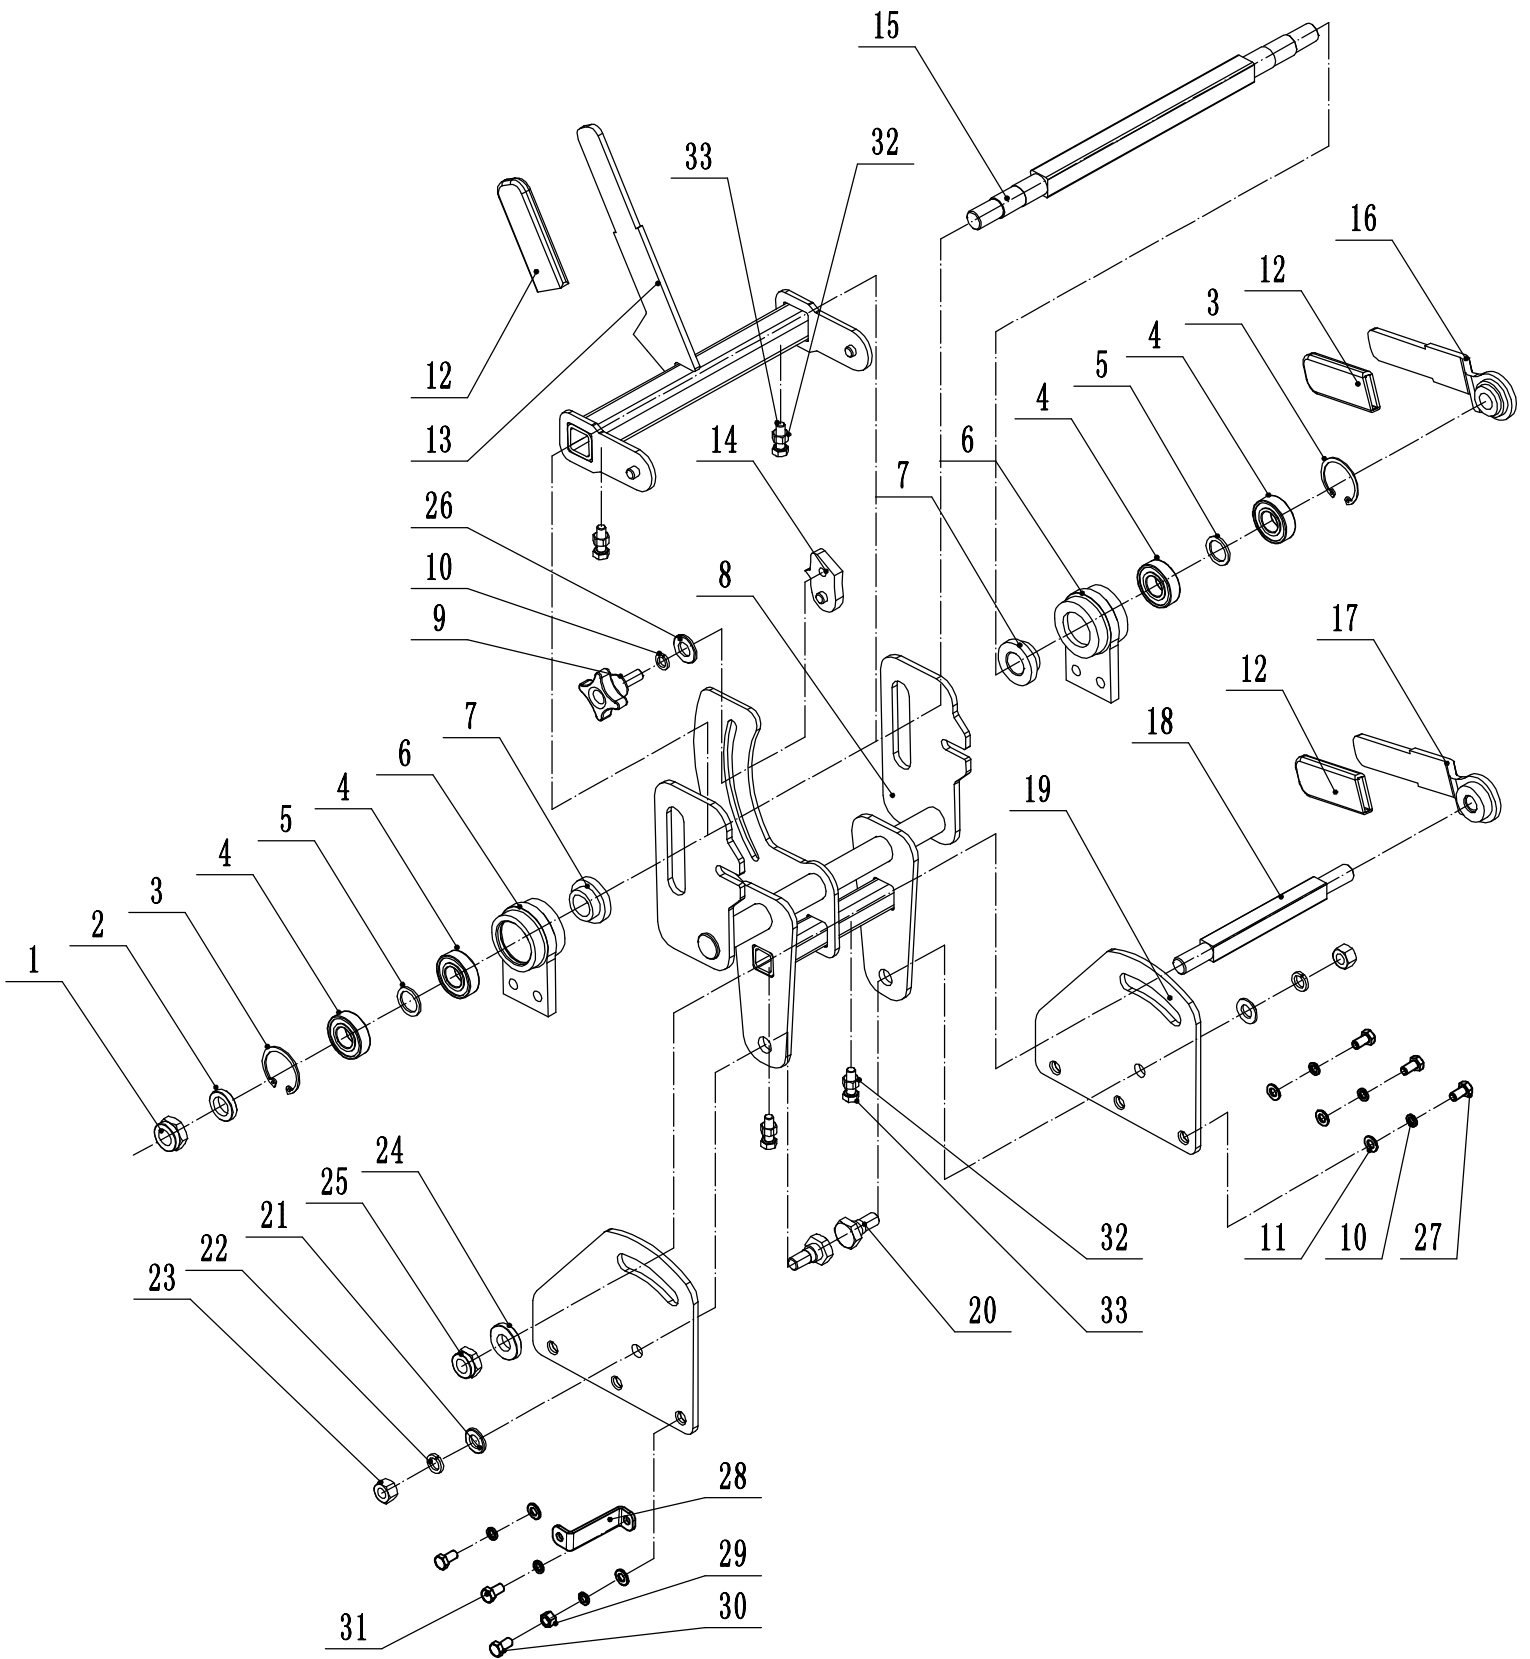

Model:WBSC409H

Service code:WBSC409H2307

Blade controller

Lp	Kod	Nazwa	Ilość
1	0202018000	lock nut	1
2	4SC1809010N/03	spacer	1
3	0901042000	check ring	2
4	6004-2RS	bearing	4
5	4SC1803010N/03	spacer	2
6	4SC1804010N/22	upper arm	2
7	4SC1805010N/03	spacer	2
8	4SC1808010N/22	bracket	1
9	4SC1814010N	knob	1
10	0401010000	spring washer	7
11	0301010000	spacer	6
12	4SH1301010	sheath	3
13	4SC1806010N/22	lever	1
14	4SC1807010N/22	block	1
15	4SC1801010N/03	axle	1
16	4SC1802010N/22	upper locking lever	1
17	4SC1812010N/22	lower locking lever	1
18	4SC1810010N/03	axle	1
19	4SC1816010/03	lower bracket	2
20	4SC1811010N/03	pin	2
21	0301012000	spacer	2
22	0401012000	spring washer	2
23	0201012000	nut	2
24	4SC1813010N/03	spacer	1
25	0202016000	lock nut	1
26	0303010000	spacer	1
27	0101010020	bolt	4
28	4SC2800010/03	bracket	1
29	0201010000	nut	1
30	0101010035	bolt	1
31	0101010025	bolt	1
32	0201008000	Nut - M8	4
33	0101008025	Bolt - M8*25	4