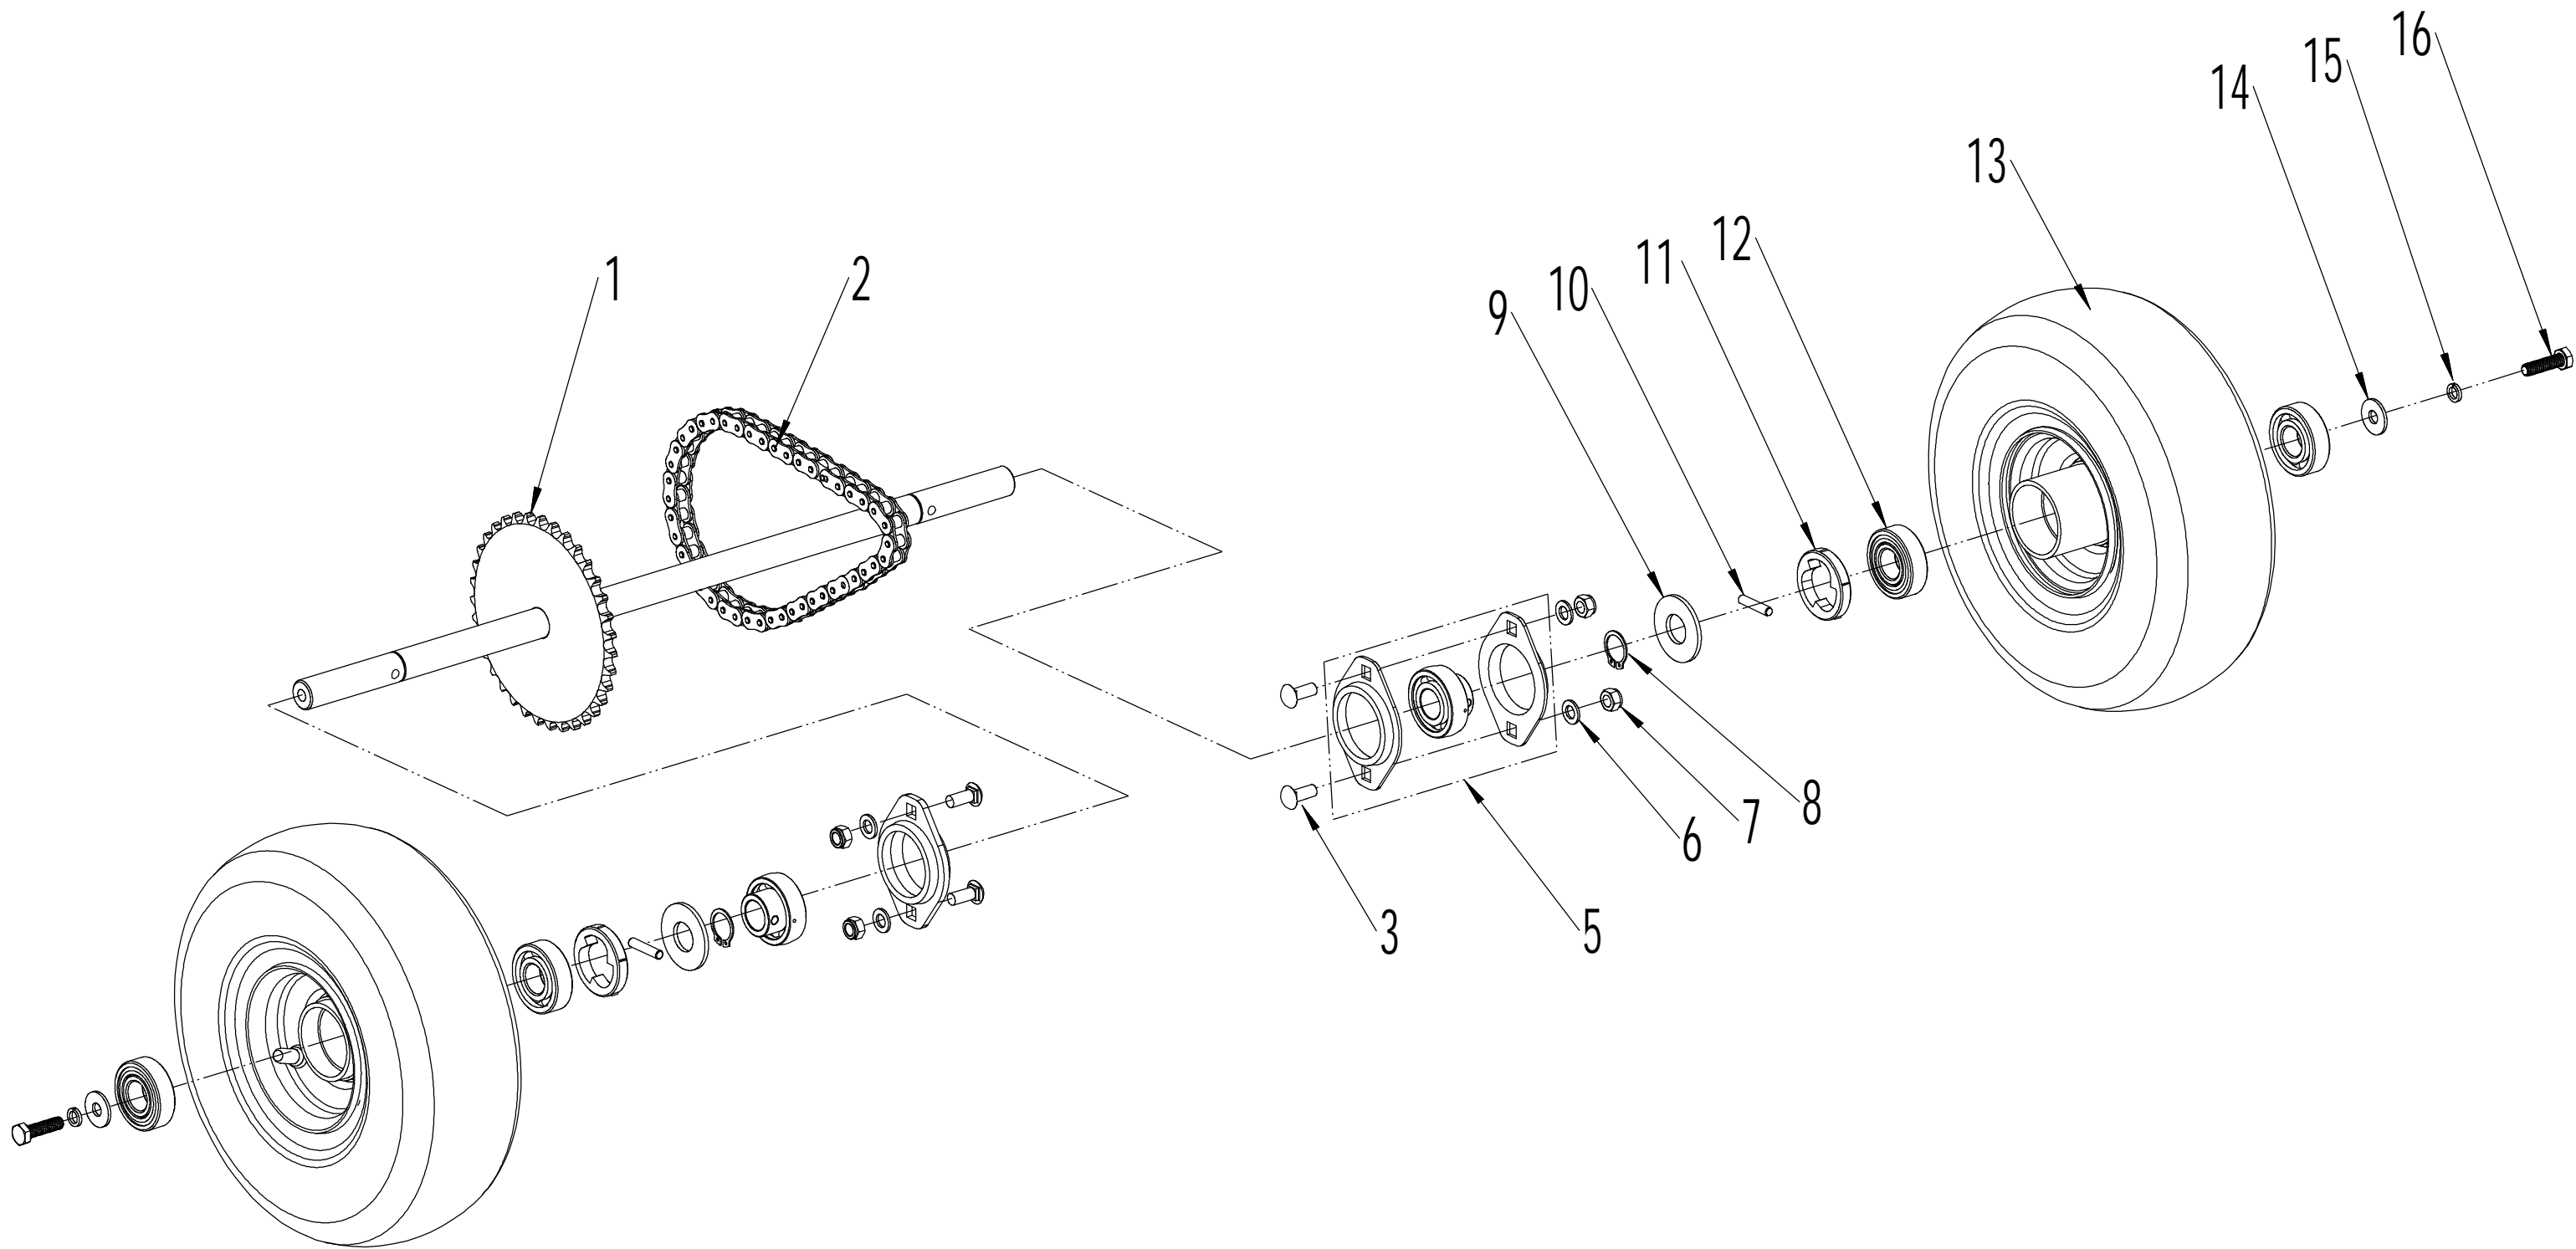

Model : LV800
Service Code : LV8001700
Tensional Pulley

No.	Cedrus No.	Name_English	Ilość
1	LVSC02010/02	Tensional Plate	1
2	LVSC01010/02	Tensional Plate Spacer	1
3	0102008025	Bolt-M8X25	1
4	5340131010	Tensional Pulley Bolt	1
5	5340128010	Tensional Pulley	1
6	609/2RS	Bearing	2
7	5340130010/02	Spacer 2	1
8	0901024000	Internal Circlip - 24mm	1
9	5340129010	Spacer 1	1
10	LVSC03010	Spring	1
11	0301008000	Washer - M8	1
12	0202008000	Lock Nut-M8	1

Model : LV800
Service Code : LV8001700
Transmission Box

No.	Cedrus No.	Name_English	Ilość
1	HQ10118010	Pin	2
2	SW8002A08/04	Transmission Axle	1
3	HQ10111010	Bearing	1
4	HQ10110010	Oil Seal Ring	2
5	R8	Bearing	2
6	HQ10121010/02	Spacer	1
7	HQ10120010	Spacer	1
8	HQ10115010	Spacer	4
9	HQ10116010	Bearing	2
10	SW8002A02	Worm Wheel	1
11	SW8002A03	Taper Bush	2
12	HQ10109010	Spring	1
13	0202005000	Lock Nut-M5	1
14	0302005000	Washer-M5	1
15	LVDD04010/02	Rod	1
16	SW8002A06	Lower Shield	1
17	1501016030	Seal Ring	1
18	6003/2RZ	Bearing	2
19	SW8002A01/04	Worm Gear	1
20	HQ10107010	O Ring	1
21	SW8002A05	Upper Shield	1
22	0106005018	Screw-M5X18	9
23	HQ10113011	Cam A	1
24	HQ10112011	Cam B	1
25	HQ10106010/04	Axle Weldment	1
26	HQ10111020	Bearing	1
27	0701004022	Pin-4x18	1
28	SW8002A09/02	Sproket Wheel	1
29	SW8002A10	Check Ring	1
30	LVDD03000/02	pulley	1
31	0701005040	Pin-5x40	1
32	0401006000	Washer-M6	4
33	0401006000	Spring Washer-M6	4
34	0101006030	Bolt-M6x30	4

Model : LV800
Service Code : LV8001700
Rear Axle

No.	Cedrus No.	Name_English	Ilość
1	08A0164	Chain	1
2	LVDE01000/22	Rear Axle Weldment	1
3	0107008020	Bolt-M8x20	4
5	PFLSA204	Bearing	2
6	0301008000	Washer-M8	4
7	0202008000	Lock Nut-M8	4
8	1001020000	Check Ring-M20	2
9	SW805102	Spacer	2
10	0702006029	Pin-6x29	2
11	SW800401	Bush	2
12	6204/2RZ	Bearing	4
13	LVLZ012	Rear Wheel	2
14	0302008000	Spacer-M8	2
15	0401008000	Spring Washer-M8	2
16	0101008020	Bolt- M8X20	2