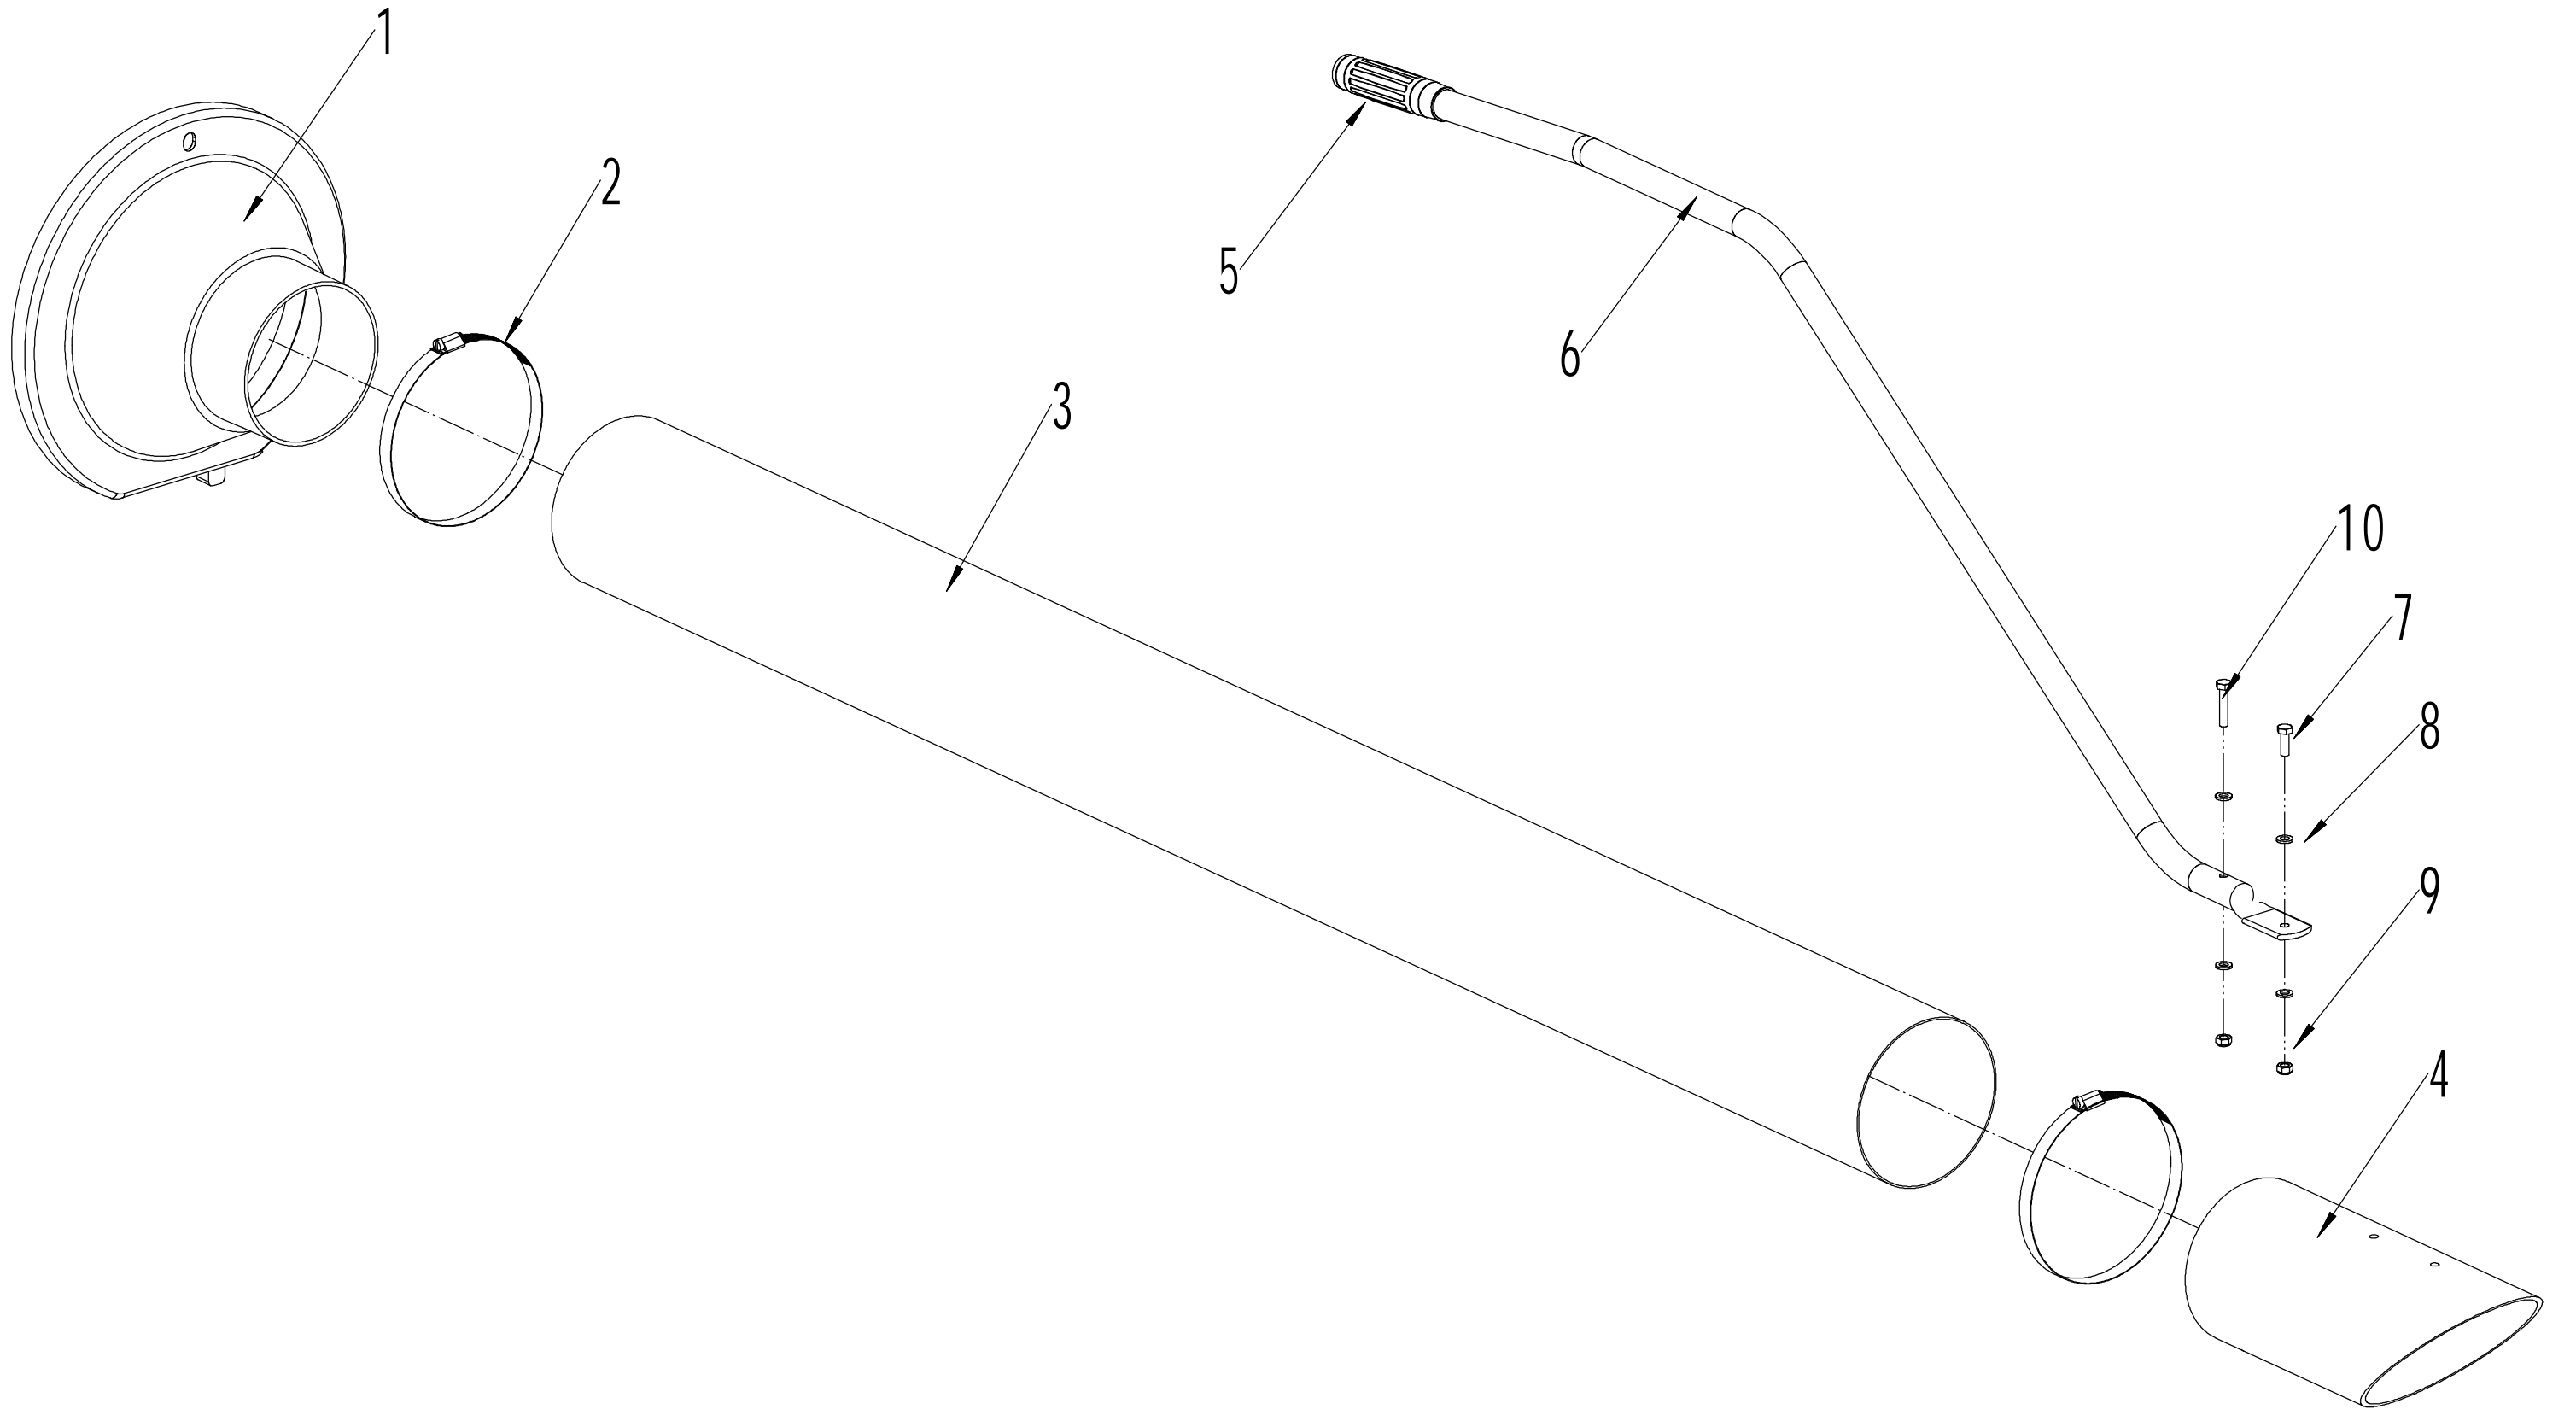

Model : LV800
Service Code : LV8001700
Vacuum Nozzle

No.	Cedrus No.	Name_English	Ilość
1	LVSF01010	Adapter	1
2	LVSF0510	Clamp Ring	1
3	LVSF02010	Hose	1
4	LVSF0610	Nozzle	1
5	SW801604	Grip	1
6	LVSF04010/22	Handle	1
7	0101006020	Bolt-M6X20	1
8	0301006000	Spacer	4
9	0202006000	Lock Nut-M6	2
10	0101006035	Bolt-M6X35	1