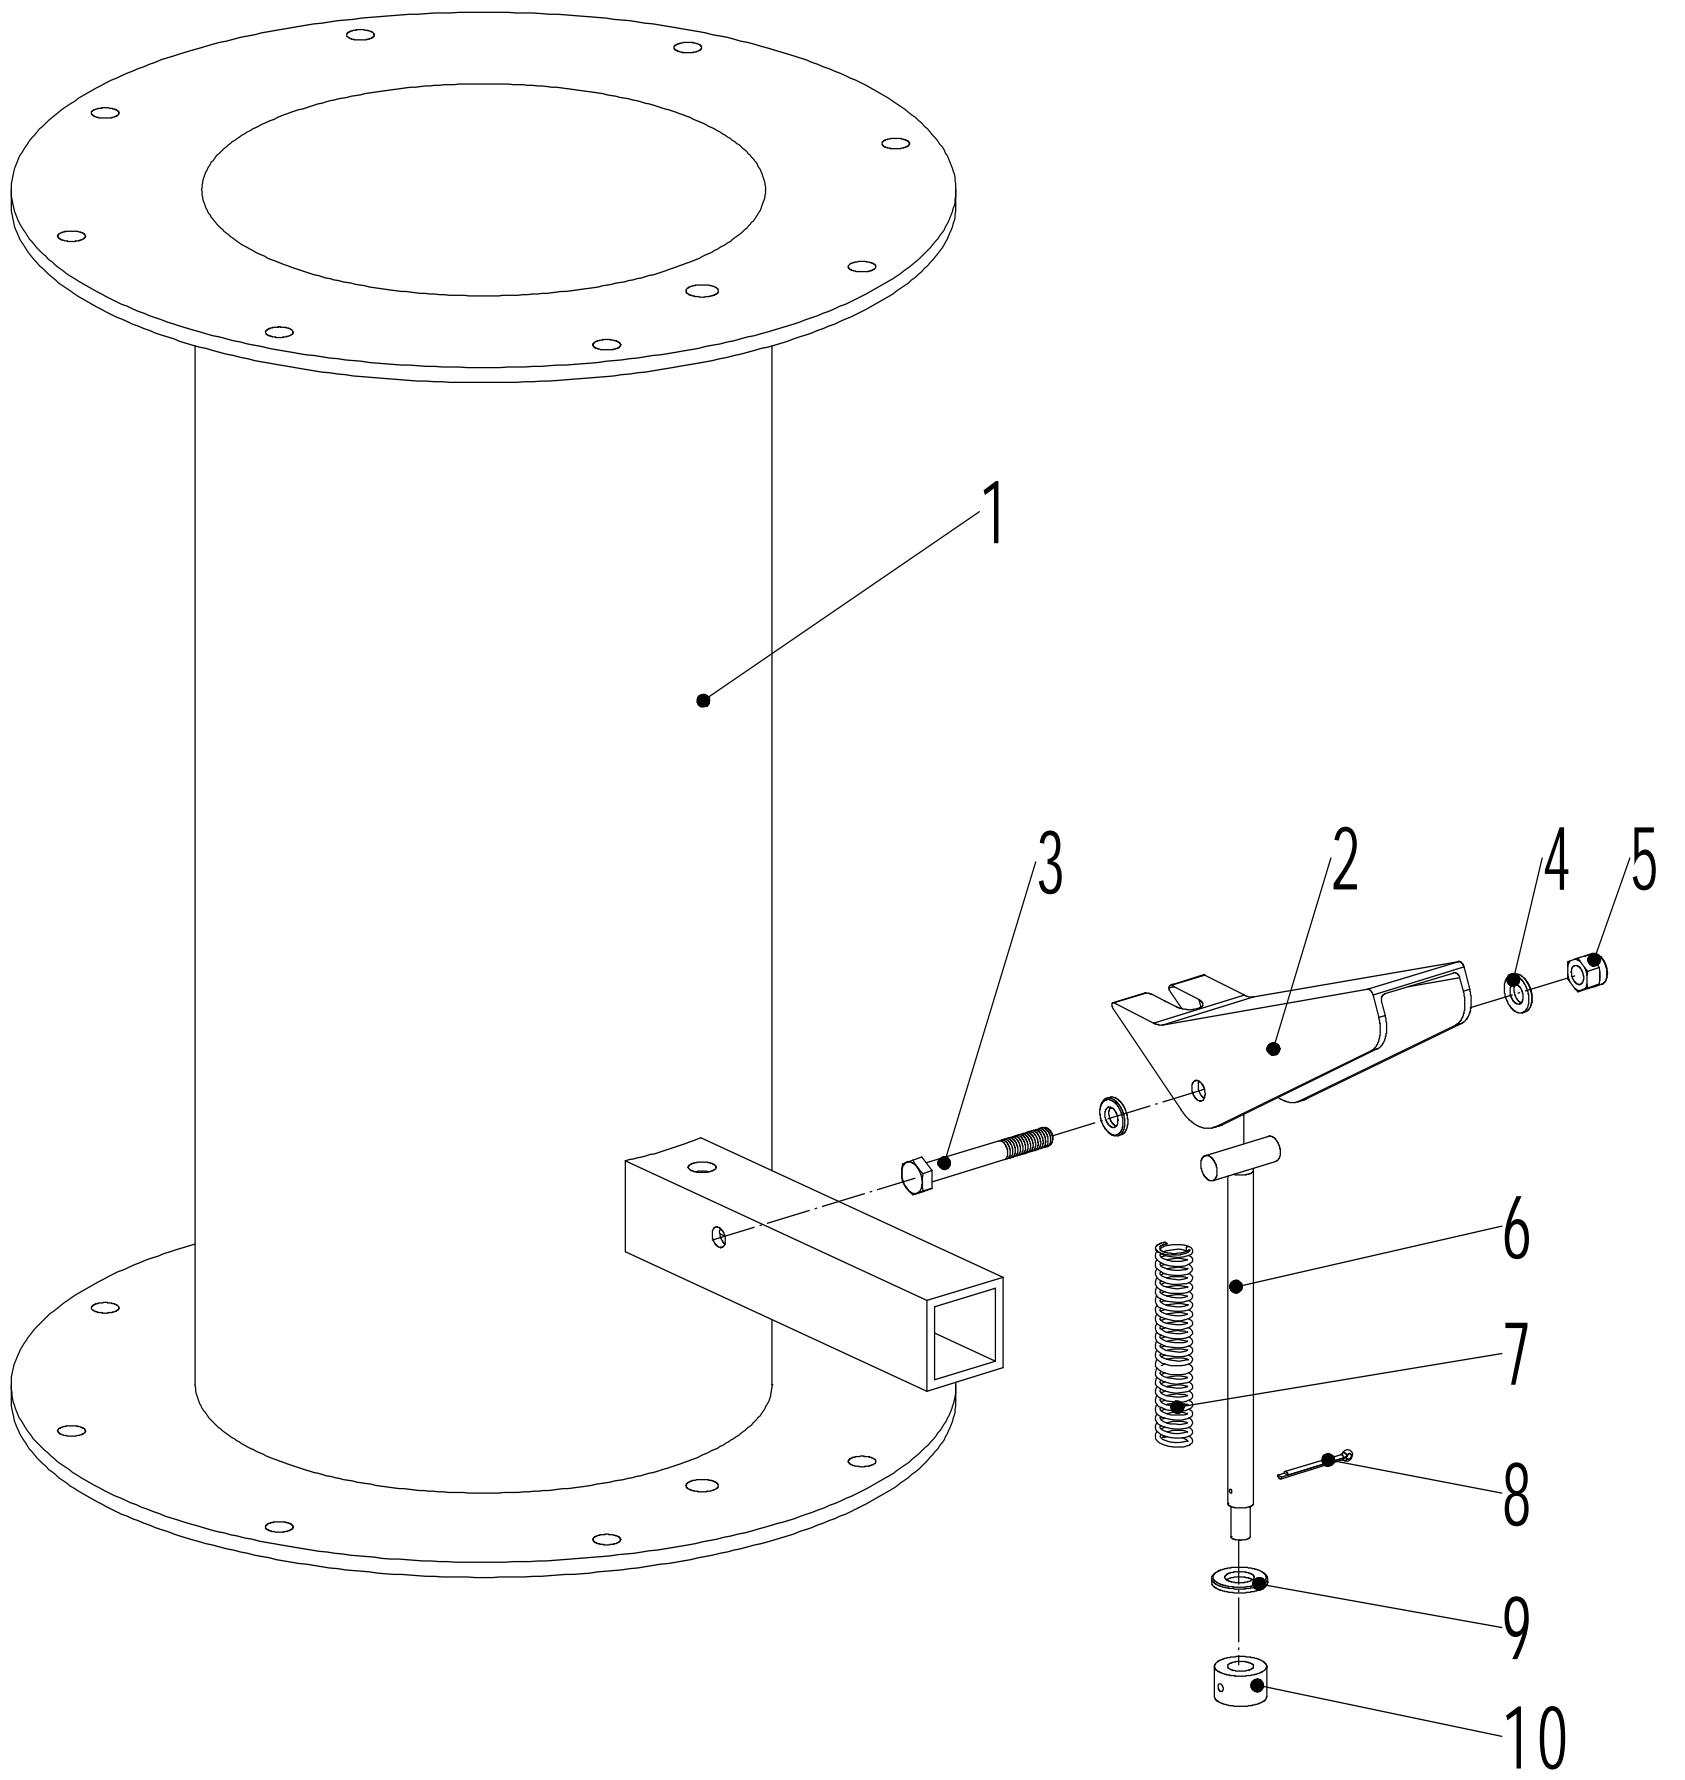

Order	Part Number	Name_English	Quantity
1			1
2	0201010000	Nut - M10	4
3	0401010000	Spring washer	4
4	0301010000	Washer - 10	4
5	0302010000	Washer - 10	4
6	0101010055	Bolt - M10x55	4
7	DL10000/49	Connecting plate	1
8	40R0109012	Bolt - 5/16*24-20	4
9	0301012000	washer - 12	4
10	0401012000	Spring washer - 12	4
11	DL10100/02	Bolt - 7/16*14-25	4
12	DL10400	Oil tank	1
13	0102006025	Bolt - M6x25	4
14	0302006000	Washer - 6	5
15	DL10500	Cushion	2
16	DL10300/49	Frame weldment	1
17	DL10400/49	Thermal baffle	1
18	0102006020	Bolt - M6x20	2
19	0301006000	Washer - 6	3
20	0202006000	Nut - M6	3
21	DL10500/49	Battery cover	1
22	0107006016	Bolt - M6x16	1
23	0211006000	Dish nut - M6	2
24	0401006000	Spring washer	2
25	DL10600/49	Pressing plate of battery	1
26	DC12036	Battery12V-285CCA	1
27	WB6607007	Cable of cathode	1
28	WB6607008	Cable of anode	1
29	WB6600044	Cable of engine	1

<b>Order</b>	<b>Part Number</b>	<b>Name_English</b>	<b>Quantity</b>
1	KG0-300	Clamp	1
2	DL30700	Nozzle	1
3	KG0-300	Clamp	1
4	DL30000/22	Front inlet of nozzle	1
5	DL30100/22	Fixing ring	1
6	0202006000	Nut - M6	2
7	0301006000	Washer - 6	1
8	0101006040	Bolt - M6x40	1
9	DL30200	Handle sheath	2
10	DL30300/22	Handle of nozzle	1
11	0101010050	Bolt - M10x50	2
12	0301010000	Washer - 10	4
13	0202010000	Nut - M10	2
14	0101008020	Bolt - M8x20	2
15	0301008000	Washer - 8	8
16	DL30400/22	Fixing frame of wheel	1
17	0202008000	Nut - M8	4
18	0101008050	Bolt - M8x50	2
19	DL30500	Wheels	2
20	0201008000	Bolt - M8	2

<b>Order</b>	<b>Part Number</b>	<b>Name_English</b>	<b>Quantity</b>
1	DL50000/49	Joint of discharging pipe	1
2	10FS061201/22	U-type lever	1
3	0101006050	Bolt - M6x50	1
4	0301006000	Washer - 6	2
5	0202006000	Nut - M6	1
6	DL21200/02	Limit pin	1
7	10FS061401	Pressing spring	1
8	0501002030	Split pin	1
9	0301008000	Washer - 8	1
10	10FS161311	Bush	1