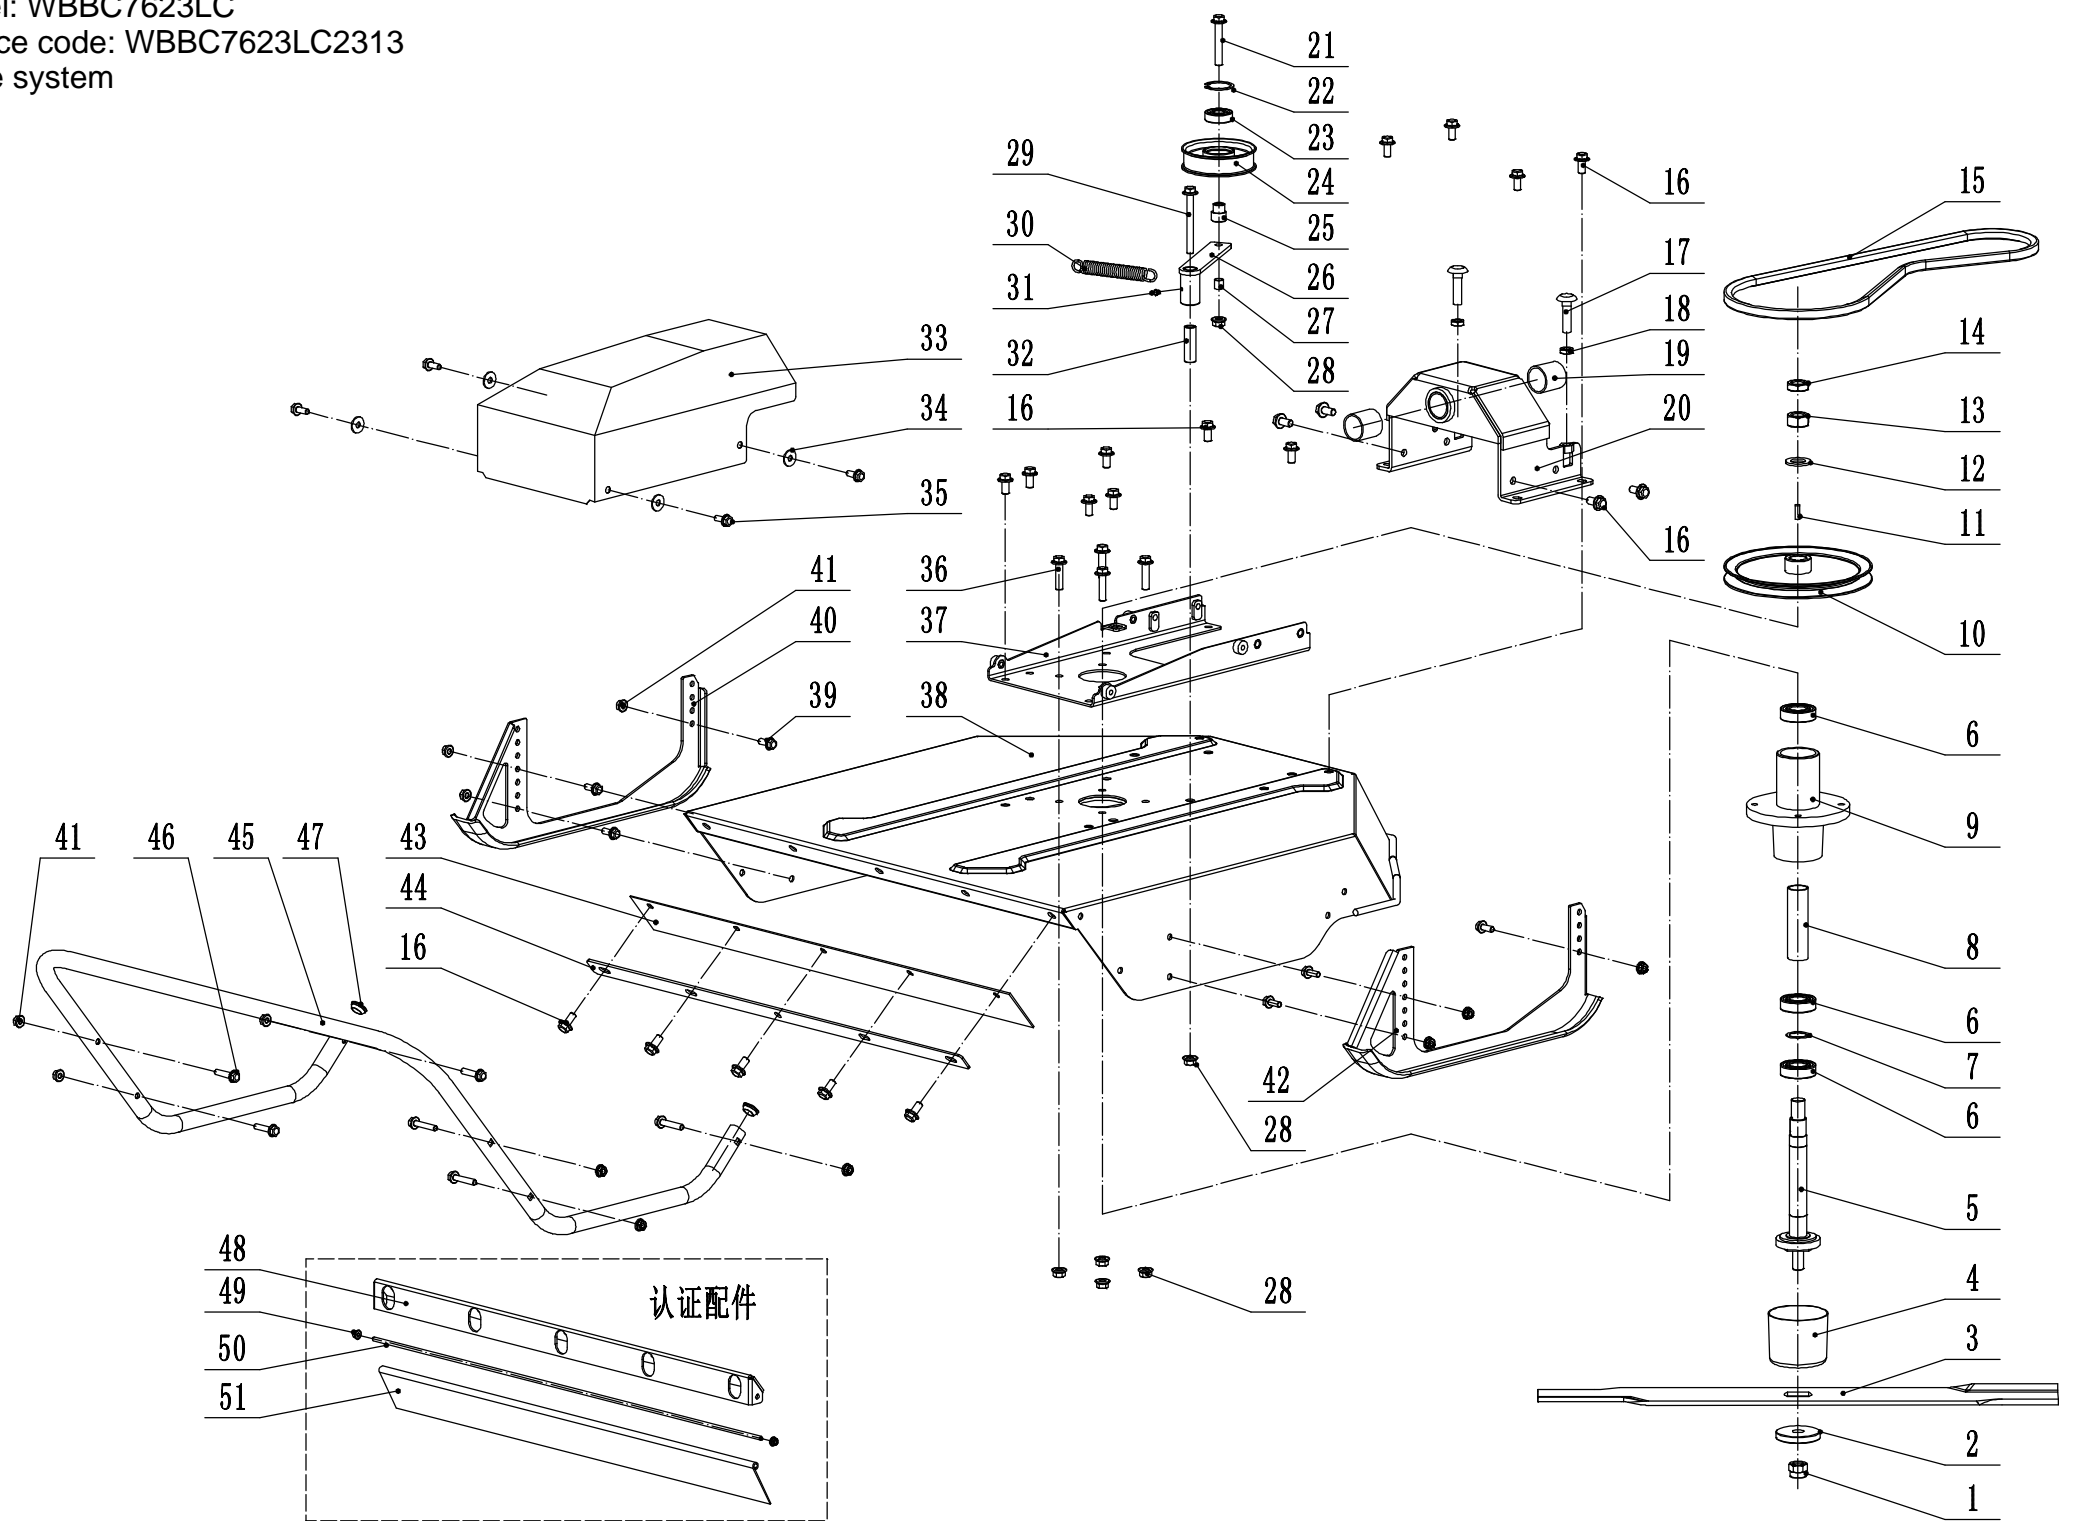

Model: WBBC7623LC
Service code: WBBC7623LC2313
Engine part

Lp	Kod	Nazwa	Ilość
1	LC2P80F/L1257	Engine	1
2	5320115010	Bolt - 3/8-16*25.4 12.9	4
3	13910001	Belt	1
4	13910014	Key	1
5	1391000202	Engine pulley	1
6	13910003	Clutch	1
7	1391000402	Engine washer	1
8	13810010	Spring washer - 7/16	1
9	13910015	Bolt - 7/16-20*2-1/4 10.9	1
10	1391000540	Left fixed plate	1
11	1391000740	Right fixed plate	1
12	1391000940	Engine protective net	1
13	0128006012	Bolt - M6*12	10
14	1391001040	Right support plate	1
15	1391001240	Left support plate	1

Model: WBBC7623LC
Service code: WBBC7623LC2313
Blade system

Lp	Kod	Nazwa	Ilość
1	50670001	Lock nut - M16*1.5	1
2	1392000202	Blade washer	1
3	1392000132	Blade	1
4	1392000322	Protective sleeve	1
5	1392000404	Blade shaft	1
6	6205-2RS	Bearing	3
7	1392000502	Bearing washer	1
8	1392000602	Bearing spacer sleeve	1
9	1392000722	Bearing seat	1
10	1392000802	Blade pulley	1
11	50570002	Key	1
12	0301020000	Flat washer - ϕ 20	1
13	13920052	Nut - M20*1.5-L	1
14	13920053	Thin nut - M20*1.5-L	1
15	13920011	Belt	1
16	0128010020	Bolt - M10*20	20
17	0107012050	Bolt - M12*50	2
18	0206012000	Nut - M12	2
19	13920012	Bearing	2
20	1392001322	Bracket	1
21	0102010060	Bolt - M10*60	1
22	0901040000	Circlip - ϕ 40	1
23	6203-2RS	Bearing	1
24	1392001802	Tensioner pulley	1
25	1392002102	Tensioner sleeve	1
26	1392002202	Tensioner arm	1
27	1392002502	Spacer sleeve	1
28	50680001	Nut - M10	6
29	0128010090	Bolt - M10*90	1
30	13920026	Tensioning spring	1
31	2501006000A	Oil cup - M6	1
32	1392002704	Spacer sleeve for tensioning arm	1
33	1392002844	Blade cover	1
34	0302008000	Big flat washer	4
35	0128008020	Bolt - M8*20	4
36	0128010040	Bolt - M10*40	4
37	1392002922	Reinforcement plate	1
38	1392003344	Blade disc	1
39	0102008020	Bolt - M8*20	6
40	1392003740	Height adjusting	1
41	50680002	Nut - M8	12
42	1392004040	Left height adjusting rod	1
43	13920043	Rubber skin	1
44	1392004422	Pressure plate	1