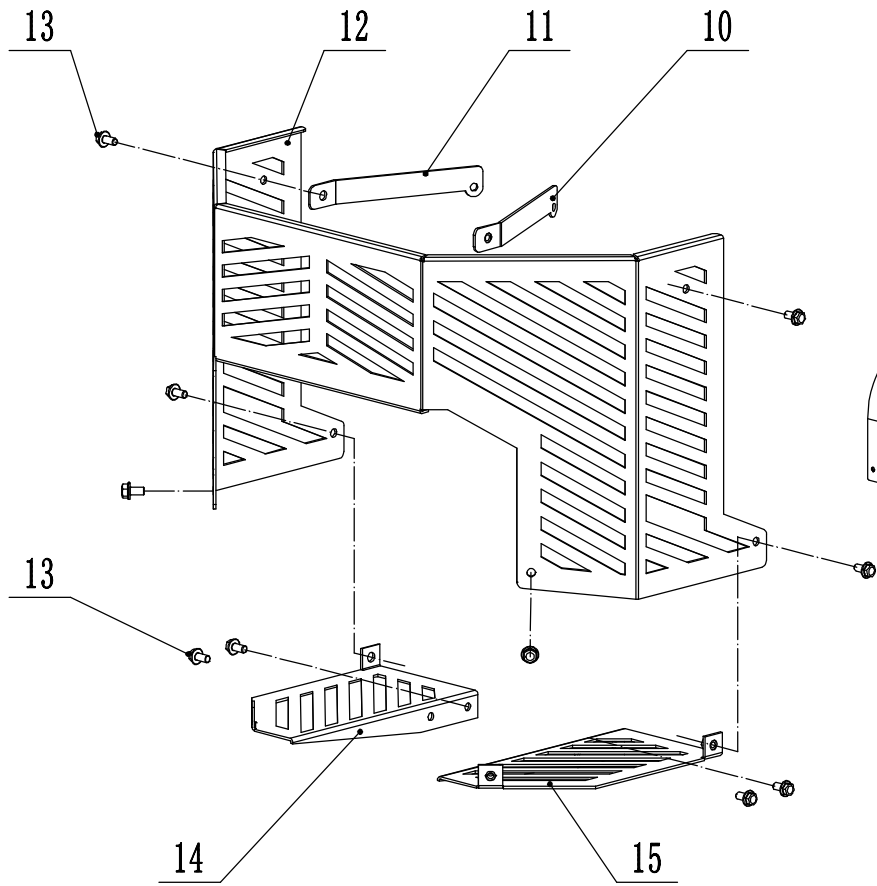

Model: WBBC7623LC
Service code: WBBC7623LC2313
Engine part

Lp	Kod	Nazwa	Ilość
1	LC2P80F/L1257	Engine	1
2	5320115010	Bolt - 3/8-16*25.4 12.9	4
3	13910001	Belt	1
4	13910014	Key	1
5	1391000202	Engine pulley	1
6	13910003	Clutch	1
7	1391000402	Engine washer	1
8	13810010	Spring washer - 7/16	1
9	13910015	Bolt - 7/16-20*2-1/4 10.9	1
10	1391000540	Left fixed plate	1
11	1391000740	Right fixed plate	1
12	1391000940	Engine protective net	1
13	0128006012	Bolt - M6*12	10
14	1391001040	Right support plate	1
15	1391001240	Left support plate	1

Model: WBBC7623LC
Service code: WBBC7623LC2313
Blade system

Lp	Kod	Nazwa	Ilość
1	50670001	Lock nut - M16*1.5	1
2	1392000202	Blade washer	1
3	1392000132	Blade	1
4	1392000322	Protective sleeve	1
5	1392000404	Blade shaft	1
6	6205-2RS	Bearing	3
7	1392000502	Bearing washer	1
8	1392000602	Bearing spacer sleeve	1
9	1392000722	Bearing seat	1
10	1392000802	Blade pulley	1
11	50570002	Key	1
12	0301020000	Flat washer - ϕ 20	1
13	13920052	Nut - M20*1.5-L	1
14	13920053	Thin nut - M20*1.5-L	1
15	13920011	Belt	1
16	0128010020	Bolt - M10*20	20
17	0107012050	Bolt - M12*50	2
18	0206012000	Nut - M12	2
19	13920012	Bearing	2
20	1392001322	Bracket	1
21	0102010060	Bolt - M10*60	1
22	0901040000	Circlip - ϕ 40	1
23	6203-2RS	Bearing	1
24	1392001802	Tensioner pulley	1
25	1392002102	Tensioner sleeve	1
26	1392002202	Tensioner arm	1
27	1392002502	Spacer sleeve	1
28	50680001	Nut - M10	6
29	0128010090	Bolt - M10*90	1
30	13920026	Tensioning spring	1
31	2501006000A	Oil cup - M6	1
32	1392002704	Spacer sleeve for tensioning arm	1
33	1392002844	Blade cover	1
34	0302008000	Big flat washer	4
35	0128008020	Bolt - M8*20	4
36	0128010040	Bolt - M10*40	4
37	1392002922	Reinforcement plate	1
38	1392003344	Blade disc	1
39	0102008020	Bolt - M8*20	6
40	1392003740	Height adjusting	1
41	50680002	Nut - M8	12
42	1392004040	Left height adjusting rod	1
43	13920043	Rubber skin	1
44	1392004422	Pressure plate	1