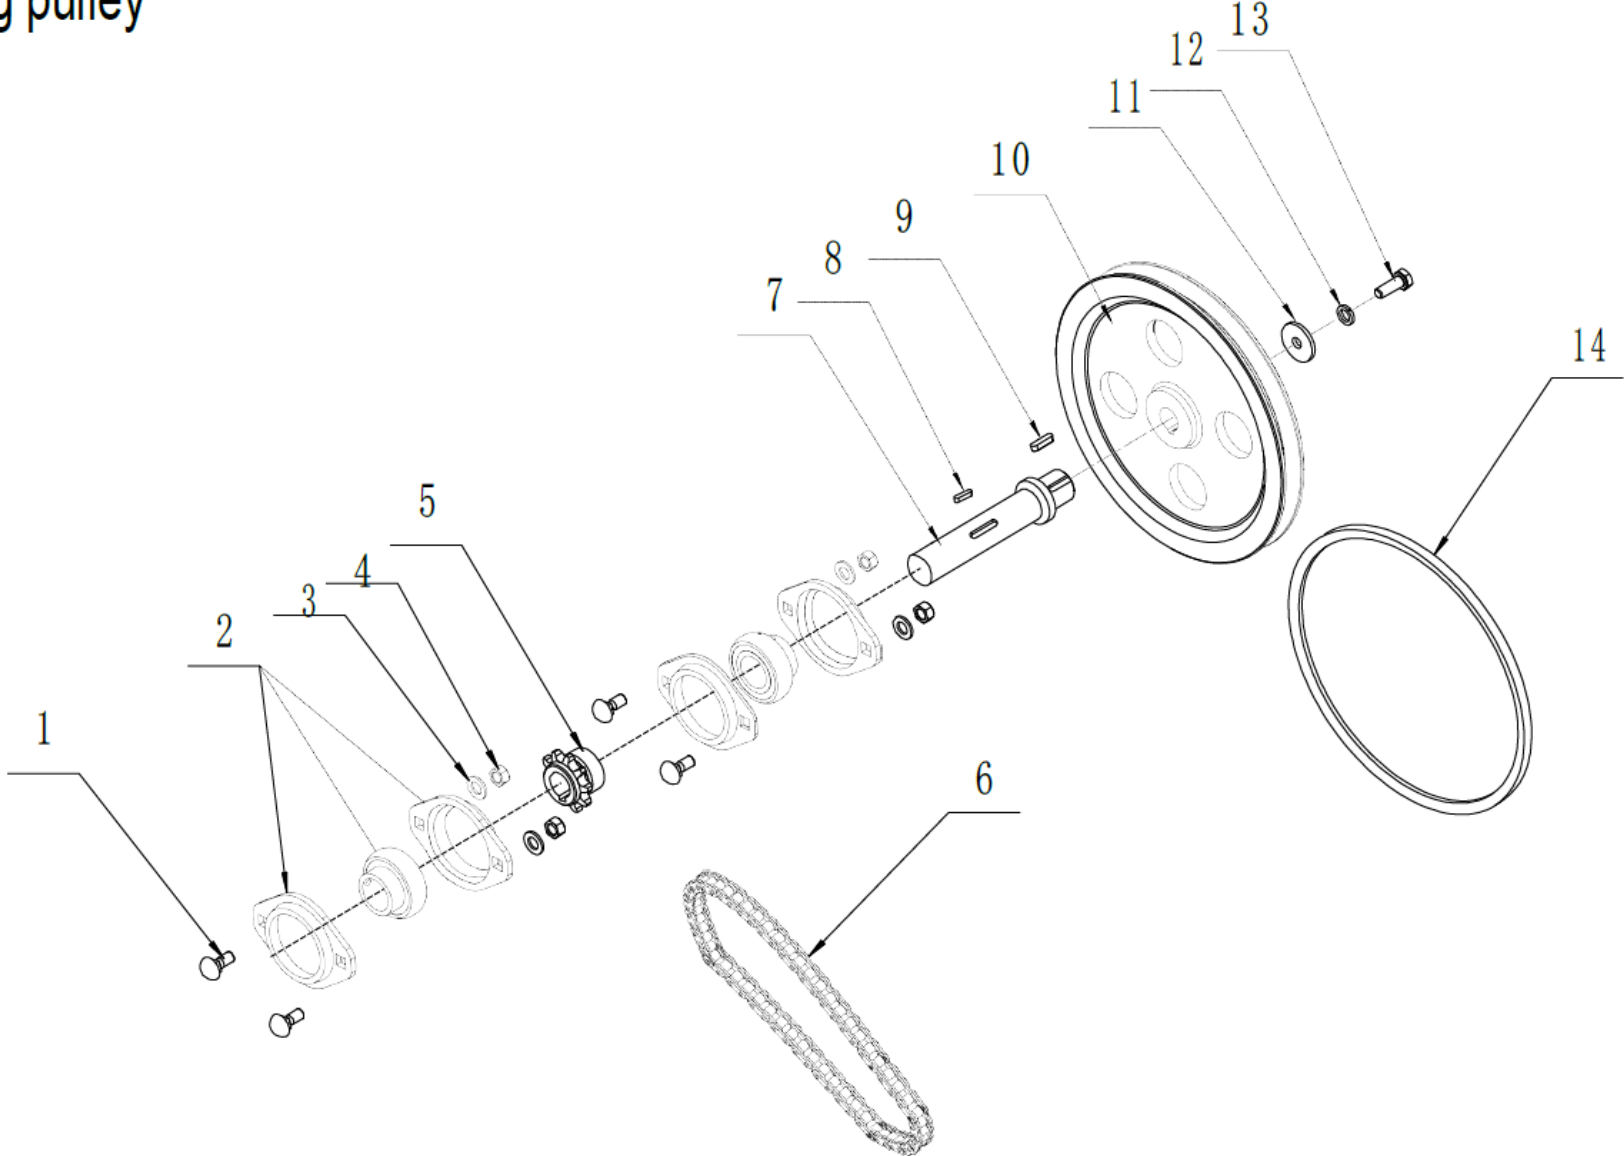

4 Tensional device

Order	Part Number	Name_English	Quantity
1	0103010060	Screw - M10x60	1
2	46R0129010	Tensional Wheel	1
3	6000ZZ	Bearing	2
4	51A0126010	Partition I	1
5	0901026000	Check ring	1
6	46R0130010	Partition II	1
7	0203010000	Nut - M10	3
8	51A0322011	Hook	1
9	45A0213010	Tensional Wheel frame	1
10	0301010000	Washer - 10	4
11	0101010080	Bolt - M10x80	1

5 Frontwheel

Order	Part Number	Name_English	Quantity
1	0107008020	Bolt - 8x20	4
2	PFLSA204	Bearing	2
3	0301008000	Washer - 8	4
4	0203008000	Nut - M8	4
5	45A0208010	Check ring	2
6	0103008008	Screw - M8x8	4
7	1101006060	Key - 6x60	2
8	53A0201000	Front axle	1
9	51A0202010	Front wheel	2
10	53A0202000	Front wheel partition	1
11	0103008020	Bolt - M8x20	1
12	45A0209010	Sproket 2	1
13	1101006025	Key - 6x25	1
14	0103008016	Bolt - M8x16	1

6 Forks group

Order	Part Number	Name_English	Quantity
1	0107008020	Bolt - 8x20	4
2	PFLSA205	Bearing	2
3	0301008000	Washer - 8	4
4	0203008000	Nut - M8	64
5	53A0400000	Fork group	1
6	53A0401000	Fixing braket	1
7	51A0406010	Fork	24
8	0101008040	Bolt - 8x40	60
9	1101006025	Key - 6x25	1
10	45A0203010	Sproket 3	1
11	0103008016	Screw - 8x16	2

7 Big pulley

Order	Part Number	Name_English	Quantity
1	0107008020	Bolt - 8x20	4
2	PFLSA204	Bearing	2
3	0301008000	Washer	4
4	0203008000	Nut - M8	4
5	45A0212010	Small sproket	1
6	45A0225010	Chain	1
7	45A0210010	Pulley shaft	1
8	1101006030	Key - 6x30	1
9	1101006025	Key - 6x25	1
10	45A0211010	Big pulley	1
11	0303008000	Washer - 8	1
12	0401008000	Spring washer - 8	1
13	0101008020	Bolt - 8x20	1
14	45A0224010	Belt	1