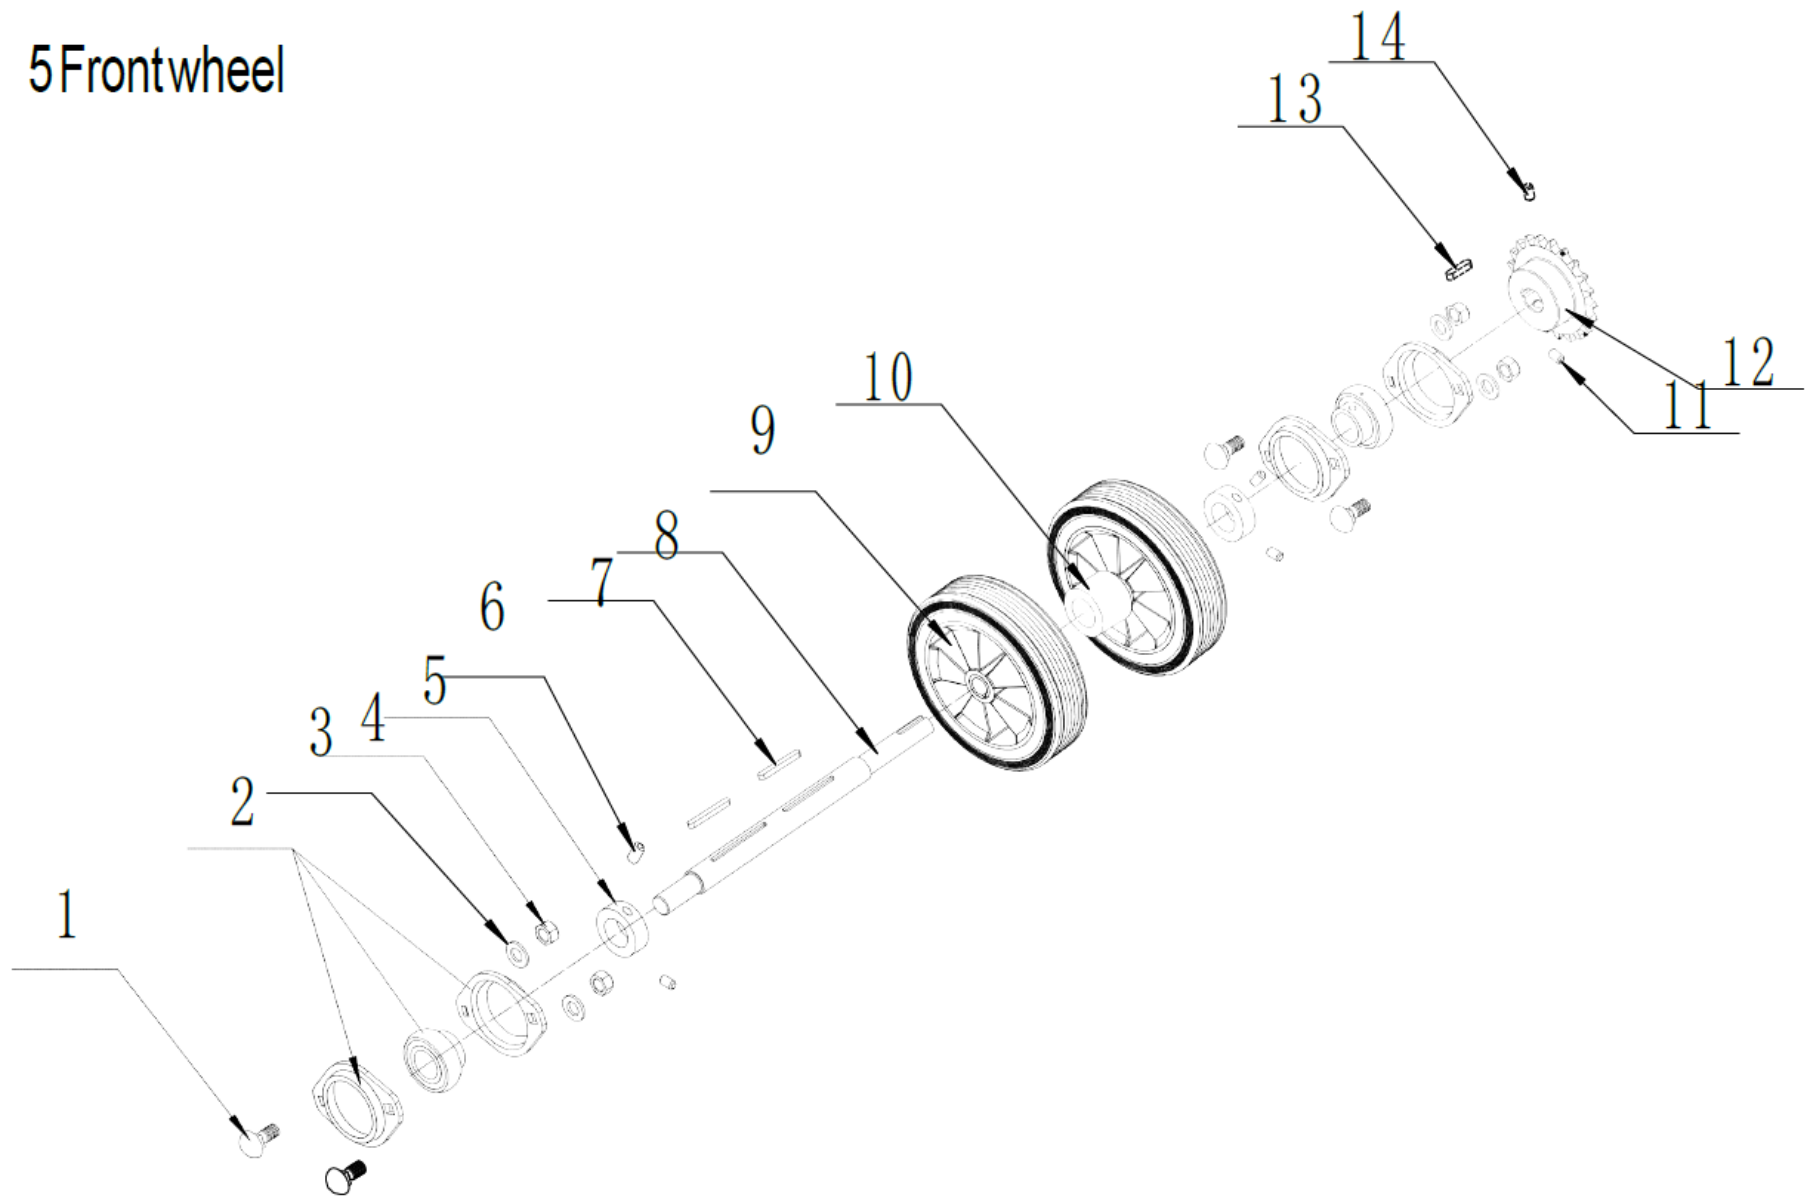

5 Frontwheel

Order	Part Number	Name_English	Quantity
1	0107008020	Bolt - 8x20	4
2	PFLSA204	Bearing	2
3	0301008000	Washer - 8	4
4	0203008000	Nut - M8	4
5	45A0208010	Check ring	2
6	0103008008	Screw - M8x8	4
7	1101006060	Key - 6x60	2
8	53A0201000	Front axle	1
9	51A0202010	Front wheel	2
10	53A0202000	Front wheel partition	1
11	0103008020	Bolt - M8x20	1
12	45A0209010	Sproket 2	1
13	1101006025	Key - 6x25	1
14	0103008016	Bolt - M8x16	1