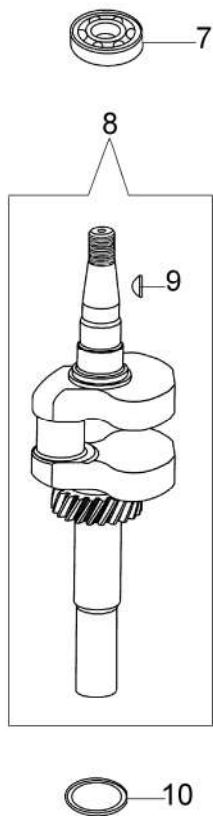

Ilustracja Wał korbowy-Tłok kpl

Znak	Ilosc	Kod artykul	Opis	Waznosc od	Waznosc do	Notakt	Biuletyny
1	1	L66150520	Pierscien tlokowy kpl.				
2	2	L66150075	Pierscien sprzysty				
3	1	L66150077	Pierscien tlokowy				
4	1	L66150222	Tlok kpl.				
5	2	L66150078	Czop korbowodowy				
6	1	L66150080A	Kit korbowód				
7	1	L66150355	Lozysko				
8	1	L66150083	Wał korbowy				
9	1	L66150081	Wpust				
10	1	L66150424	Podkladka