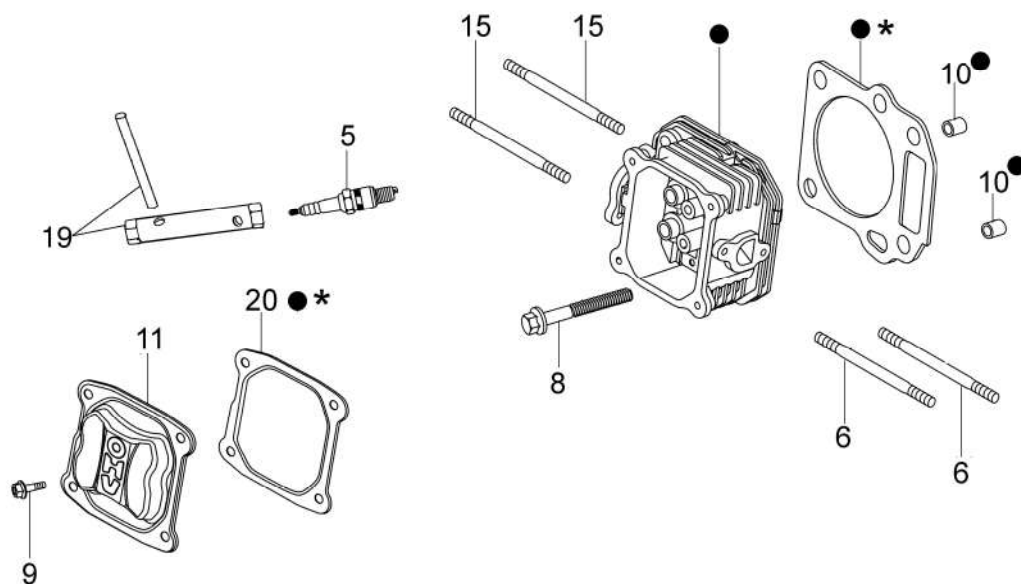

Ilustracja Głowica cylindra

Znak	Ilosc	Kod artykul	Opis	Waznosc od	Waznosc do	Notakt	Biuletyny
1	2	L66150368	Kompensator				
2	2	L66150403	Prowadnik				
3	1	L66150102A	Walek rozrzadu				
4	1	L66150399	Podkladka				
5	1	3055123	Świeca zapłonowa				
6	2	L66150709	Szpilka	11/2013			
6	2	L66150396	Szpilka		10/2013		
7	1	L66150221	Głowica cylindra				
8	4	L66150720	Śruba				
9	4	L66150393	Sruba				
10	2	L66150350	Sworzen				
11	1	L66150394	Pokrywa				
12	2	L66150365	Pierscien				
13	2	L66150366	Sprezyna zaworu				
14	1	L66150472	Zestaw zaworu zasilajacego/wydechowy				
15	2	L66150241	Szpilka				
16	1	L66150096	Plytka				
17	1	L66150722	Ciegno				
18	1	L66150245	Zestaw uszczelek		10/2013		
18	1	L66150724	Zestaw uszczelek	11/2013			
19	1	66060414	Klucz 19 x 21 mm				
20	1	L66150471	Uszczelka				
21	2	L66150364	Zawór