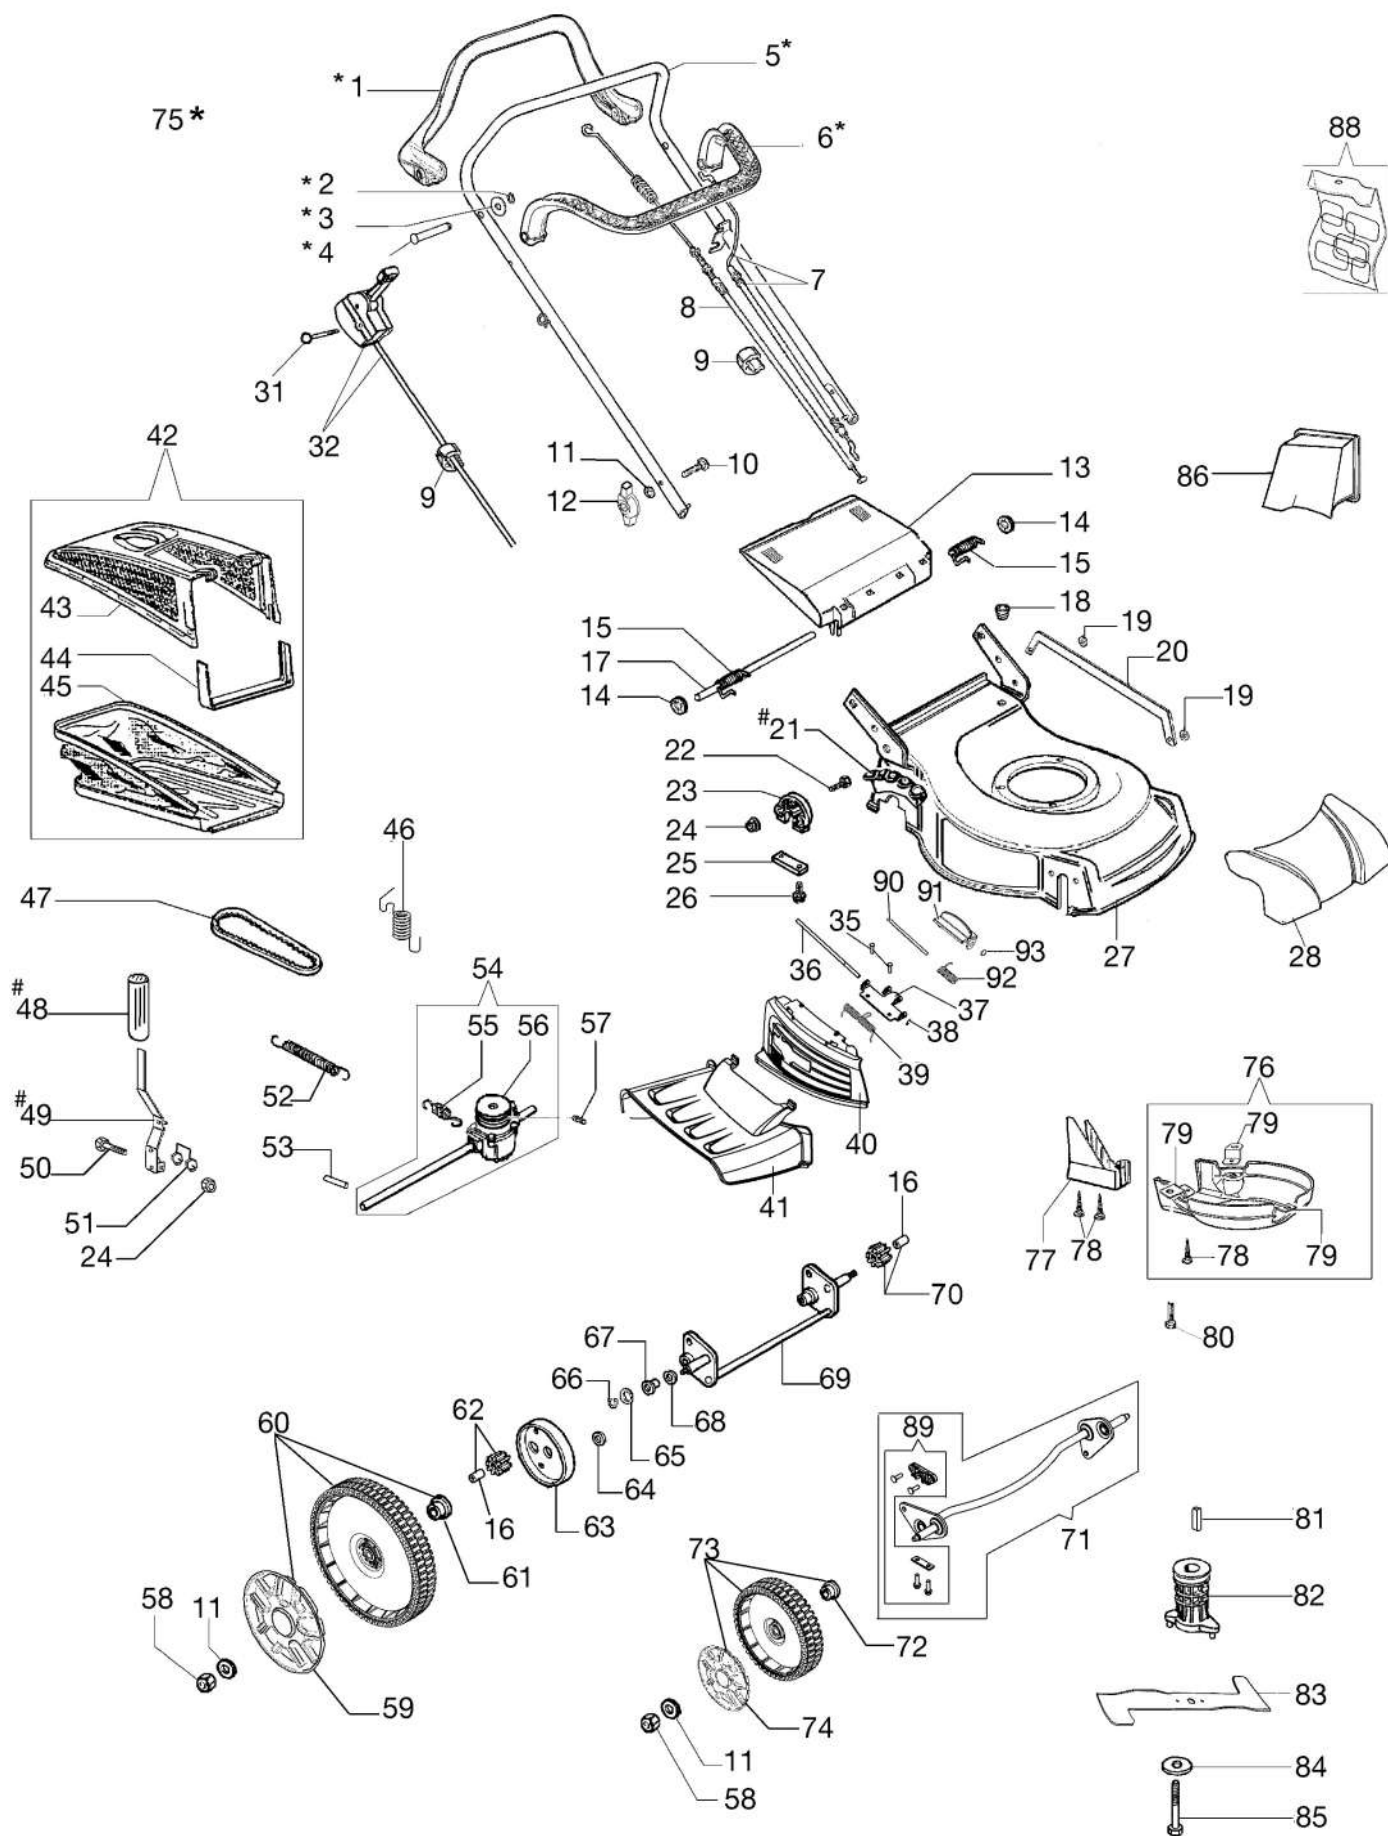

### Dokumenty

Katalog części zamiennych

Głowica cylindra

Cylindra-kadłub

Pokrywa

Wał korbowy-Tłok kpl

Rozrusznik kpl.- koło magesowe

Gaznik

## Ilustracja Katalog części zamiennych

Znak	Ilosc	Kod artykul	Opis	Waznosc od	Waznosc do	Notakt	Biuletyny
1	1	66060398BR	Dzwignia napedu				
2	2	3024006	Pierscien sprzysty				
3	2	3064037	Podkladka				
4	2	66060381BR	Trzpień (zabezpieczający)				
5	1	66060421BR	Uchwyt				
6	1	66060316AR	Dzwignia hamulca				
7	1	66030276R	Linka hamulca silnika				
8	1	66060058CR	Linka napedu				
9	2	66060231	Tasma				
10	2	3910015R	Sruba				
11	7	3916008R	Podkladka				
12	2	66070317R	Dzwignia napinajaca				
13	1	66110014R	Przeslona				
14	2	3045034R	Podkladka				
15	1	66110610	Kit Sprezyna				
16	2	66070435R	Tulejka	SN 6195164910			BT5-079-04/15
17	1	66110026R	Os deflektora				
18	1	66030038	Przelotka				
19	2	3045035R	Podkladka				
20	1	66070229	Ciegno				
21	1	66070291R	Sektor				
22	6	3801022R	Sruba				
23	2	66030049AR	Mocowanie				
24	7	3914006R	Nakretka				
25	2	66030039	Plytka				
26	4	3960031R	Sruba				
27	1	66070733AR	Korpus				
28	1	66070415R	Oslona				
31	1	3906053	Sruba				
32	1	66060164BR	Linka gazu				
35	2	3032018R	Nit				
36	1	66070477R	Trzpień (zabezpieczający)				
37	1	66070804R	Mocowanie		31/08/2018		
37	1	66070804R	Mocowanie	01/09/2018			
38	1	3026005R	Pierscien				
39	1	66070493R	Sprezyna				
40	1	66070478AR	Przeslona				
41	1	66070479R	Deflektor				
42	1	66070378A	Zbiornik scietej trawy kpl.				
43	1	66070132R	Rama				
44	1	66070133R	Mocowanie				
45	1	66070330R	Zbiornik scietej trawy				
46	1	66070035BR	Sprezyna				
47	1	3047027R	Pasek				BT5-074-06/14