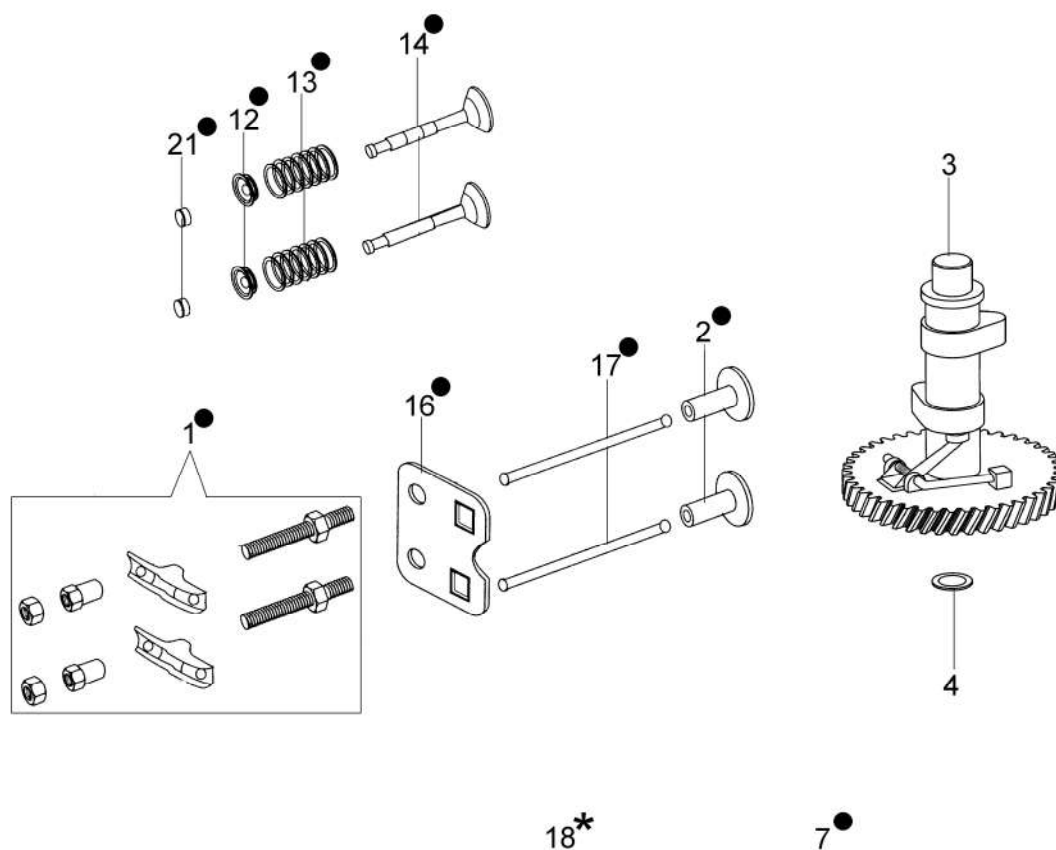

Ilustracja Głowica cylindra

Znak	Ilosc	Kod artykul	Opis	Waznosc od	Waznosc do	Notakt	Biuletyny
1	2	L66150368	Kompensator				
2	2	L66150403	Prowadnik				
3	1	L66150102A	Walek rozrzadu				
4	1	L66150399	Podkladka				
5	1	3055123	Świeca zapłonowa				
6	2	L66150709	Szpilka	11/2013			
6	2	L66150396	Szpilka		10/2013		
7	1	L66150221	Głowica cylindra				
8	4	L66150720	Śruba				
9	4	L66150393	Sruba				
10	2	L66150350	Sworzen				
11	1	L66150394	Pokrywa				
12	2	L66150365	Pierscien				
13	2	L66150366	Sprezyna zaworu				
14	1	L66150472	Zestaw zaworu zasilajacego/wydechowy				
15	2	L66150241	Szpilka				
16	1	L66150096	Plytka				
17	1	L66150722	Ciegno				
18	1	L66150245	Zestaw uszczelek		10/2013		
18	1	L66150724	Zestaw uszczelek	11/2013			
19	1	66060414	Klucz 19 x 21 mm				
20	1	L66150471	Uszczelka				
21	2	L66150364	Zawór