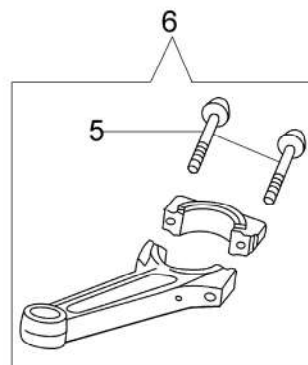

Ilustracja Wał korbowy-Tłok kpl

Znak	Ilosc	Kod artykul	Opis	Waznosc od	Waznosc do	Notakt	Biuletyny
1	1	L66150520	Pierscien tlokowy kpl.				
2	2	L66150075	Pierscien sprzysty				
3	1	L66150077	Pierscien tlokowy				
4	1	L66150222	Tlok kpl.				
5	2	L66150078	Czop korbowodowy				
6	1	L66150080A	Kit korbowód				
7	1	L66150355	Lozysko				
8	1	L66150083	Wał korbowy				
9	1	L66150081	Wpust				
10	1	L66150424	Podkladka