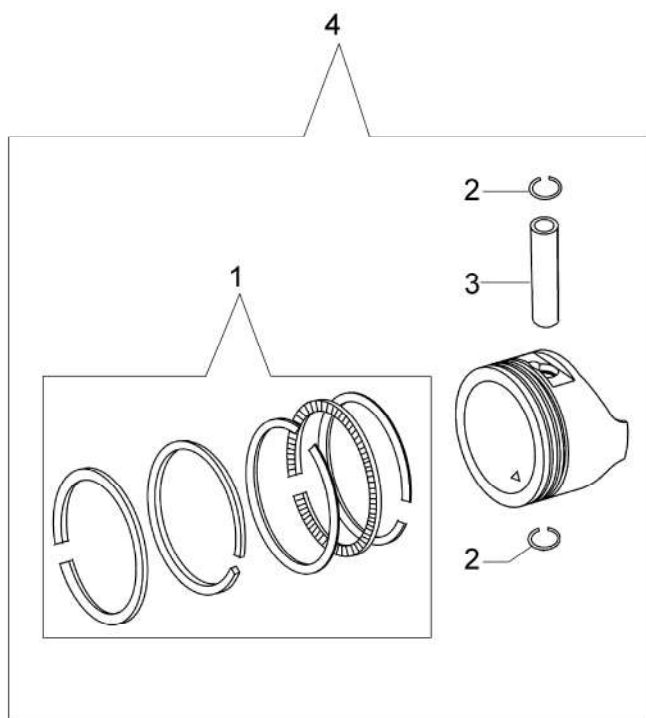

Ilustracja Wał korbowy-Tłok kpl

Znak	Ilosc	Kod artykul	Opis	Waznosc od	Waznosc do	Notakt	Biuletyny
1	1	L66150520	Pierscien tlokowy kpl.				
2	2	L66150075	Pierscien sprzysty				
3	1	L66150077	Pierscien tlokowy				
4	1	L66150222	Tlok kpl.				
5	2	L66150078	Czop korbowodowy				
6	1	L66150080A	Kit korbowód				
7	1	L66150355	Lozysko				
8	1	L66150083	Wał korbowy				
9	1	L66150081	Wpust				
10	1	L66150424	Podkladka