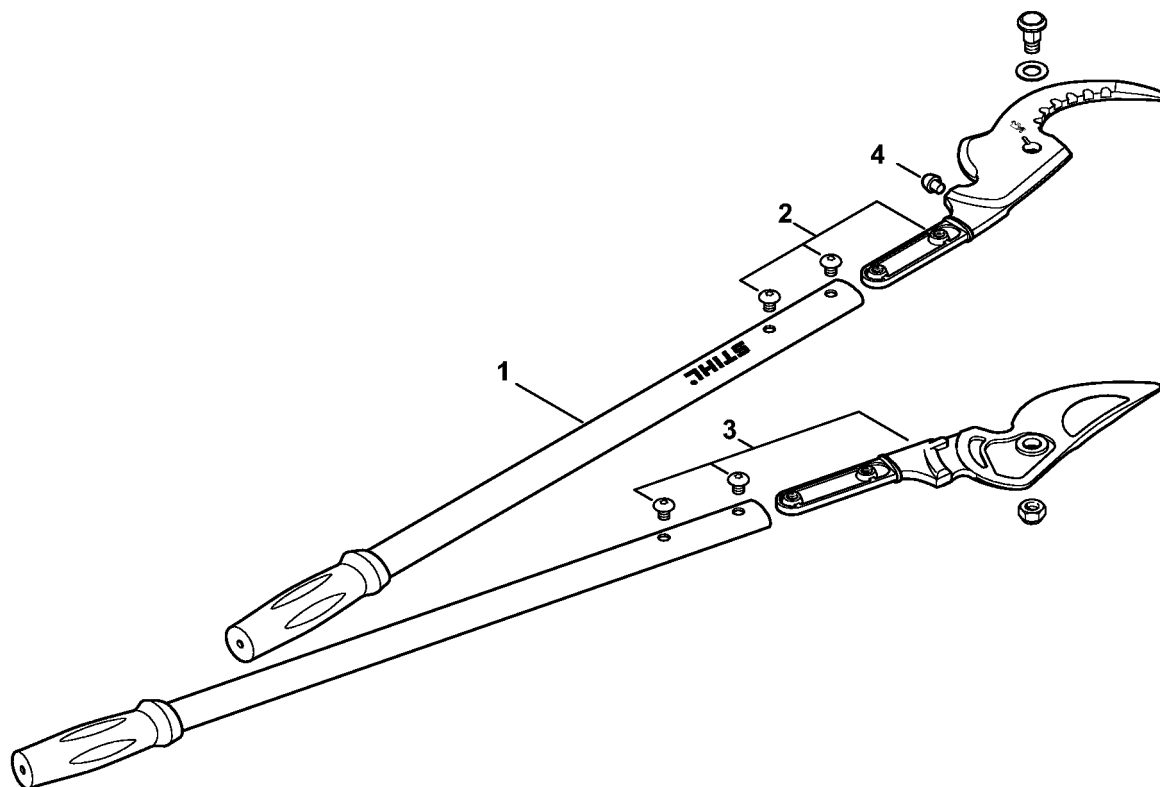

# SEKATOR DO GAŁĘZI PB 30

Lista części zamiennych

17.06.2024

Poland, polski

## Spis treści

Sekator do gałęzi Bypass EXTREM ..... 2

# Sekator do gałęzi Bypass EXTREM

8820EK031 SC

# Sekator do gałęzi Bypass EXTREM

#	Numer części	Opis	Ilość	Zawiera elementy(-a)	Uwagi
1	0000 881 6500	Sekator do gałęzi PB 30	1	2 - 4	
2	0000 881 9900	Zestaw przeciwstrza z amortyzatorem i śrubami	1	4	
3	0000 881 9901	Zestaw przeciwstrza ze śrubami	1		
4	0000 881 9902	Amortyzator	1		