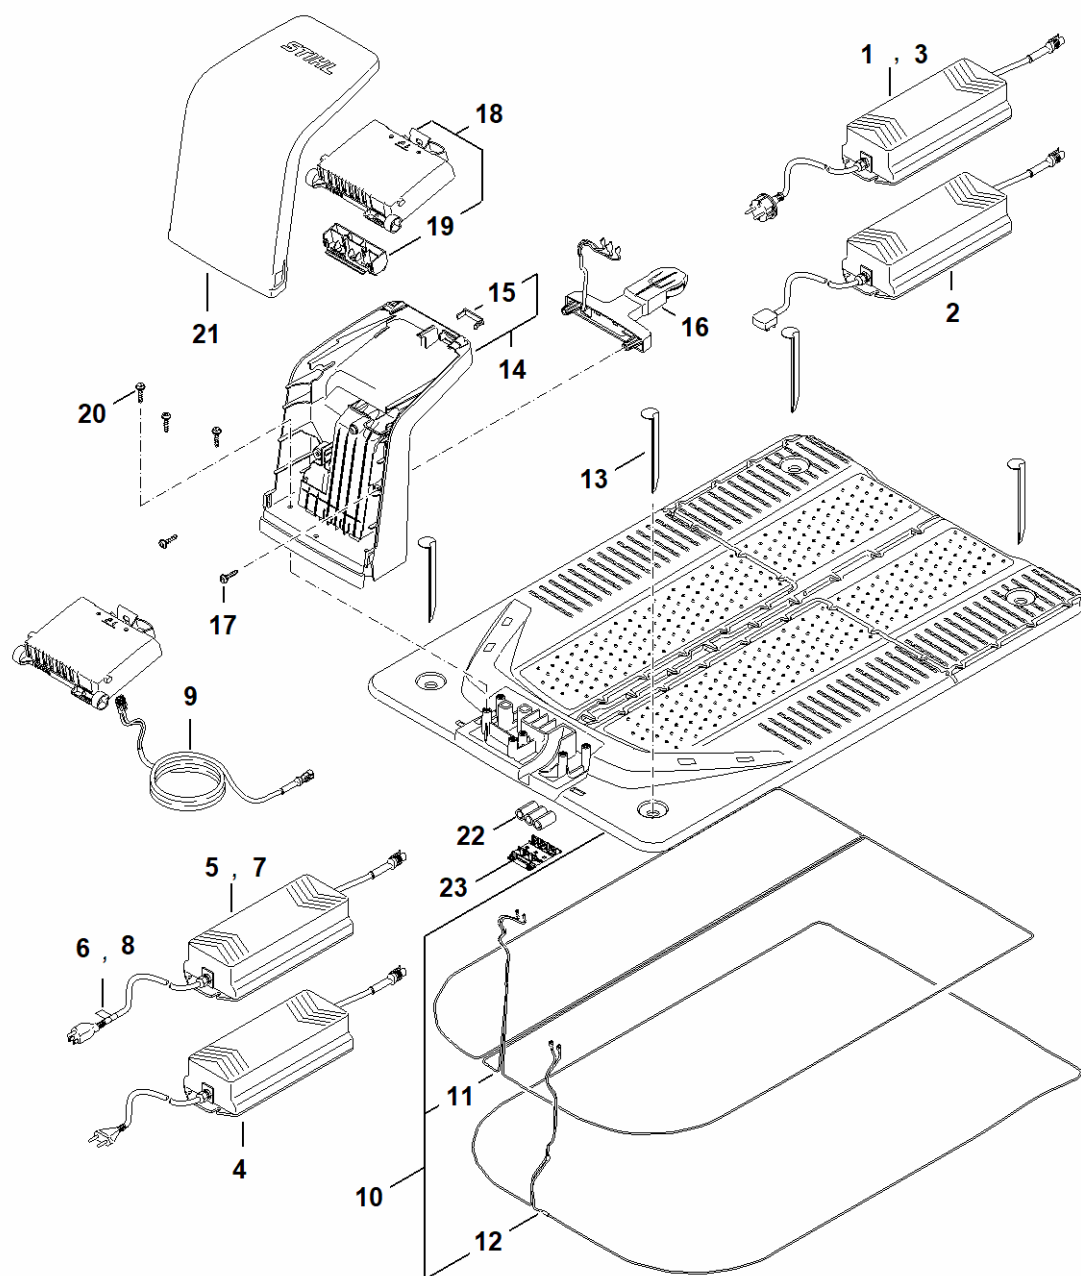

G - ładowarka

1A01-GET-0009
K1

G - ładowarka

#	Numer części	Opis	Ilość	Zawiera elementy(-a)	Uwagi
1	IA01 400 8510	Zasilacz sieciowy	1		
9	IA01 400 5600	Kabel ładowania	1		
10	IA01 703 8901	Płyta	1	11, 12	
11	IA01 440 0302	Kabel	1		
12	IA01 440 0303	Kabel	1		
13	6309 405 8710	Kołek mocujący	4		
14	IA01 700 8504	Obudowa	1	15	
15	IA01 432 0100	Okno do obserwacji	1		
16	IA01 430 6802	Mocowanie	1		
17	9074 478 4140	Śruba z łbem cylindrycznym IS-P6x25	2		
18	IA01 430 1424	Moduł elektroniczny Stacja dokująca	1	19	
19	IA01 432 3800	Osłona	1		
20	9074 478 4140	Śruba z łbem cylindrycznym IS-P6x25	3		
21	IA01 701 3616	Osłona	1		
22	IA01 405 9000	Tuleja ferrytowa	3		
23	IA01 701 2600	Pokrywka	1