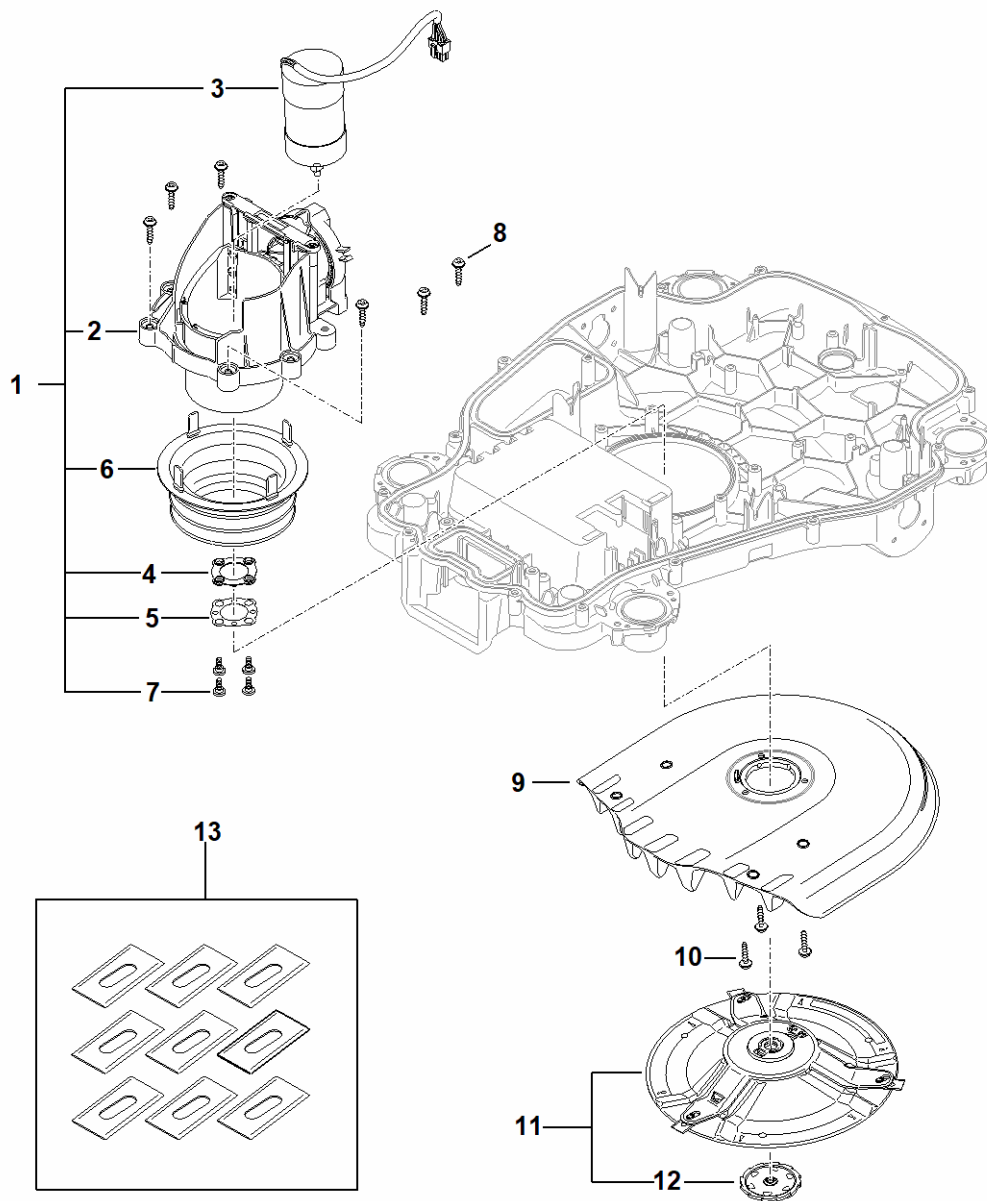

D - Zespół tnący, regulacja wysokości

1A01-GET-0003
KG

D - Zespół tnący, regulacja wysokości

#	Numer części	Opis	Ilość	Zawiera elementy(-a)	Uwagi
1	IA01 780 5600	Regulacja wysokości cięcia	1	2 - 7	
2	IA01 780 5601	Regulacja wysokości cięcia	1		
3	IA01 600 0200	Silnik elektryczny	1		
4	IA01 706 6400	Element gumowy	1		
5	IA01 708 9300	Podkładka	1		
6	IA01 701 6200	Mieszek fałdzisty	1		
7	0000 951 1116	Śruba 5x12	4		
8	9074 478 4140	Śruba z łbem cylindrycznym IS-P6x25	6		
9	IA01 701 1002	Obudowa	1		
10	9074 478 4140	Śruba z łbem cylindrycznym IS-P6x25	3		
11	IA01 730 4401	Zabierak komplet	1	12	
12	IA01 760 9700	Zabierak	1		
13	IA00 007 4201	Zestaw ostrzy BASIC iMOW Opakowanie 9 szt.	1