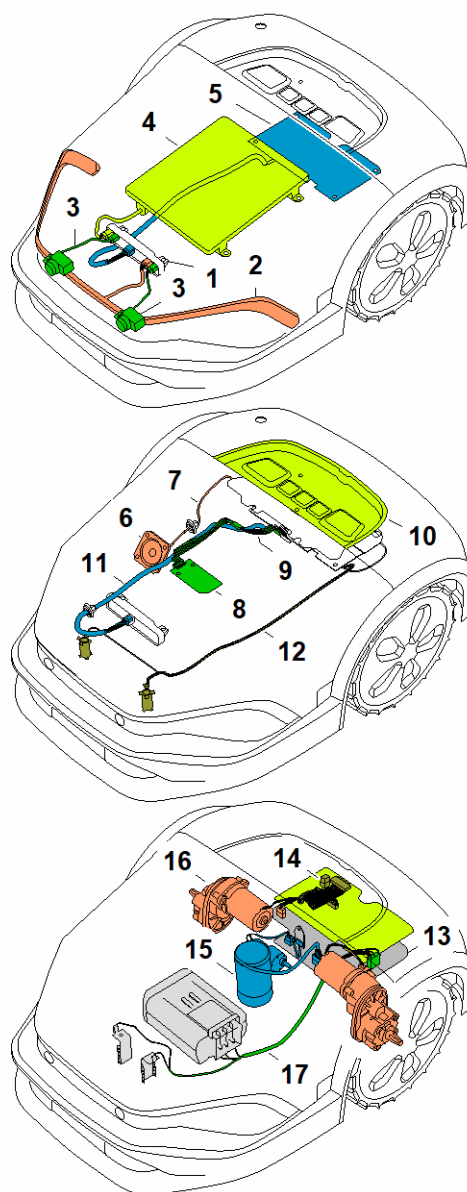

E - podzespoły elektryczne

1A01-GET-0008
KG

E - podzespoły elektryczne

#	Numer części	Opis	Ilość	Zawiera elementy(-a)	Uwagi
1	IA01 400 6500	AAI 310	1	4	
4	EA01 967 7300	Tabliczka ostrzegawcza	1		
5	IA01 701 3605	Ostona	1		
6	9074 478 4140	Śruba z łbem cylindrycznym IS-P6x25	4		
7	IA01 430 6800	Mocowanie	1		
8	9074 478 4140	Śruba z łbem cylindrycznym IS-P6x25	2		
9	IA01 400 8000	Magnes	1	10	
10	6309 405 0710	Magnes	1		
11	IA01 432 3802	Ostona	1		
12	9104 007 4270	Śruba ścinana P5x16	14		
13	IA01 430 1421	Moduł elektroniczny	1		
14	IA01 430 1440	Moduł elektroniczny Moc	1	15	
15	IA01 439 0501	Uszczelka	1		
16	6309 448 1200	Uchwyt przewodów	3		
17	IA01 431 9000	Ramię	1		
18	IA01 440 3001	Wiązka kabli	1		
19	IA01 440 3000	Wiązka kabli	1		

F - Schemat połączeń

IA01-GET-00716

F - Schemat połączeń

#	Numer części	Opis	Ilość	Zawiera elementy(-a)	Uwagi
1	IA01 430 1402	Moduł elektroniczny	1		
2	IA01 405 9201	Pasek LED	1		
3	IA01 400 7900	Jednostka ultradźwiękowa	2		
4	IA01 400 9902	Matryca LED	1		
5	IA01 430 1421	Moduł elektroniczny	1		
6	IA01 401 0800	Głośnik	1		
7	IA01 440 0306	Kabel	1		
8	IA01 430 1405	Moduł elektroniczny	1		
9	IA01 440 0304	Kabel	1		
10	IA01 430 7100	Jednostka sterująca	1		
11	IA01 440 0307	Kabel	1		
12	IA01 440 3001	Wiązka kabli	1		
13	IA01 430 1440	Moduł elektroniczny Moc	1		
14	IA01 440 0305	Kabel	1		
15	IA01 600 0200	Silnik elektryczny	1		
16	IA01 640 0100	Przekładnia	2		
17	IA01 440 3000	Wiązka kabli	1		