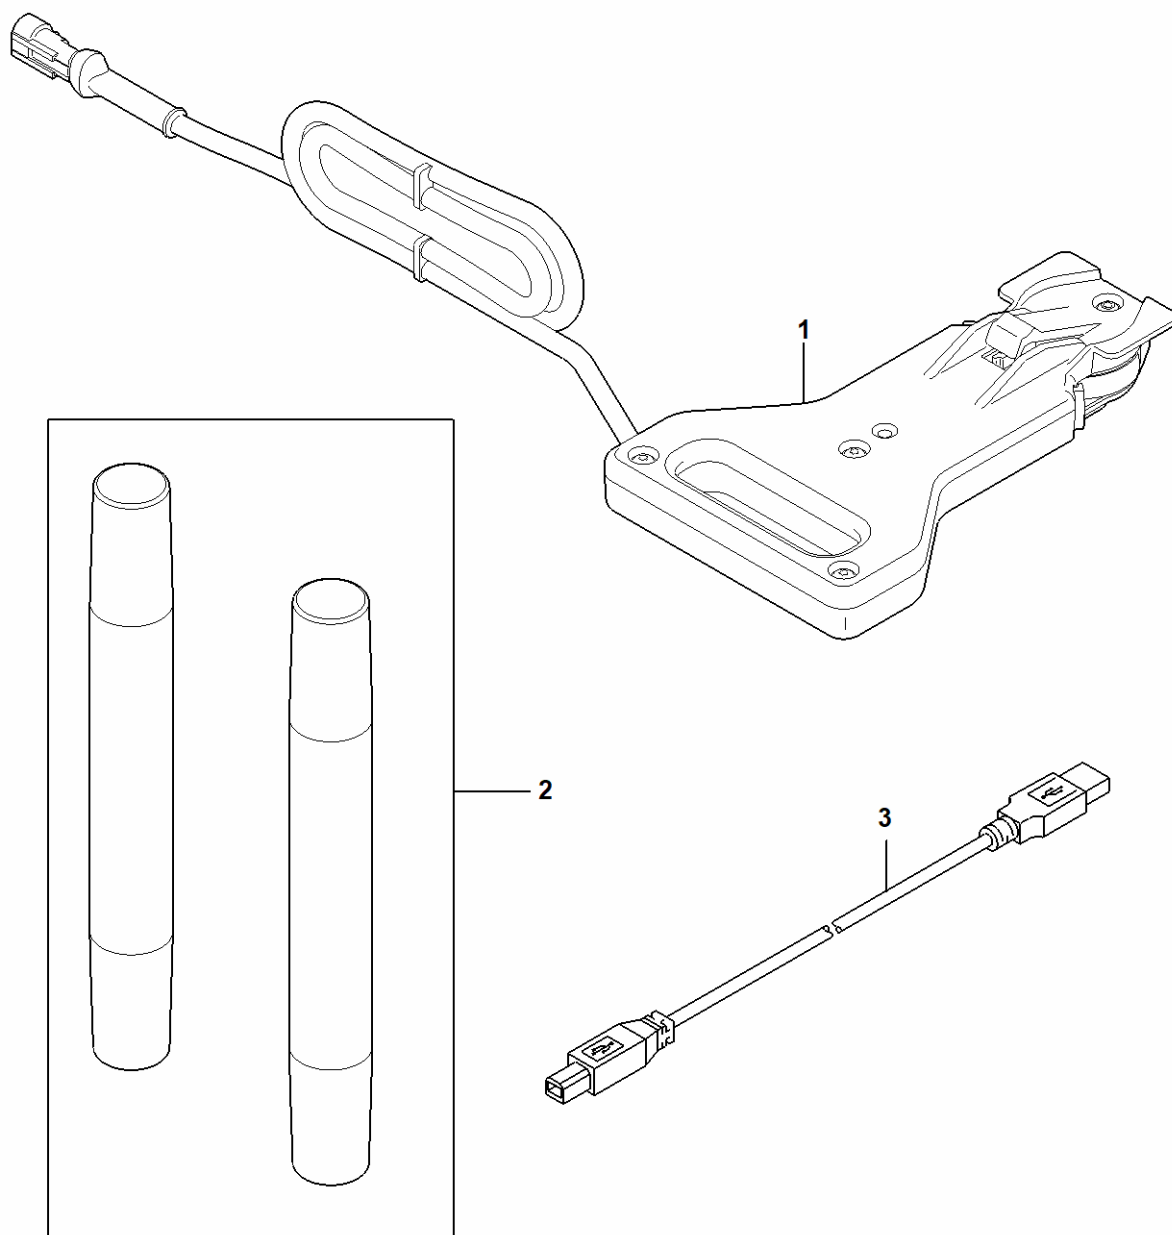

H - narzędzie specjalne

AKO-GET-0000
[Logo]

H - narzędzie specjalne

#	Numer części	Opis	Ilość	Zawiera elementy(-a)	Uwagi
1	IA00 400 5500	Adapter do ładowania IMOW	1		
2	IA00 890 3101	Koziółek (stelaż) montażowy	1		
3	5910 840 0502	Kabel połączeniowy USB 2.0 1,8 m	1