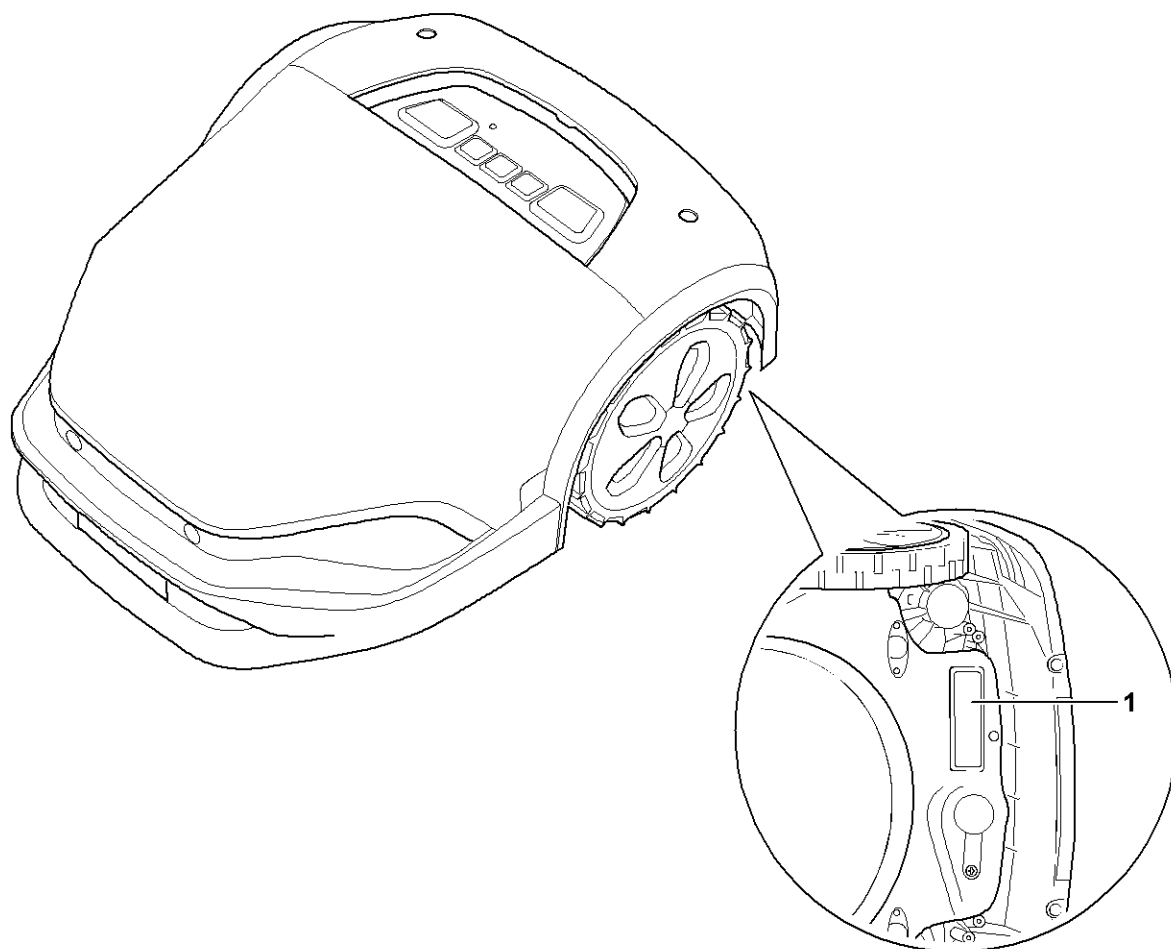

H - narzędzie specjalne

#	Numer części	Opis	Ilość	Zawiera elementy(-a)	Uwagi
1	IA00 400 5500	Adapter do ładowania IMOW	1		
2	IA00 890 3101	Koziółek (stelaż) montażowy	1		
3	5910 840 0502	Kabel połączeniowy USB 2.0 1,8 m	1		

I - Numer maszyny

IA01-CET-0015-A0