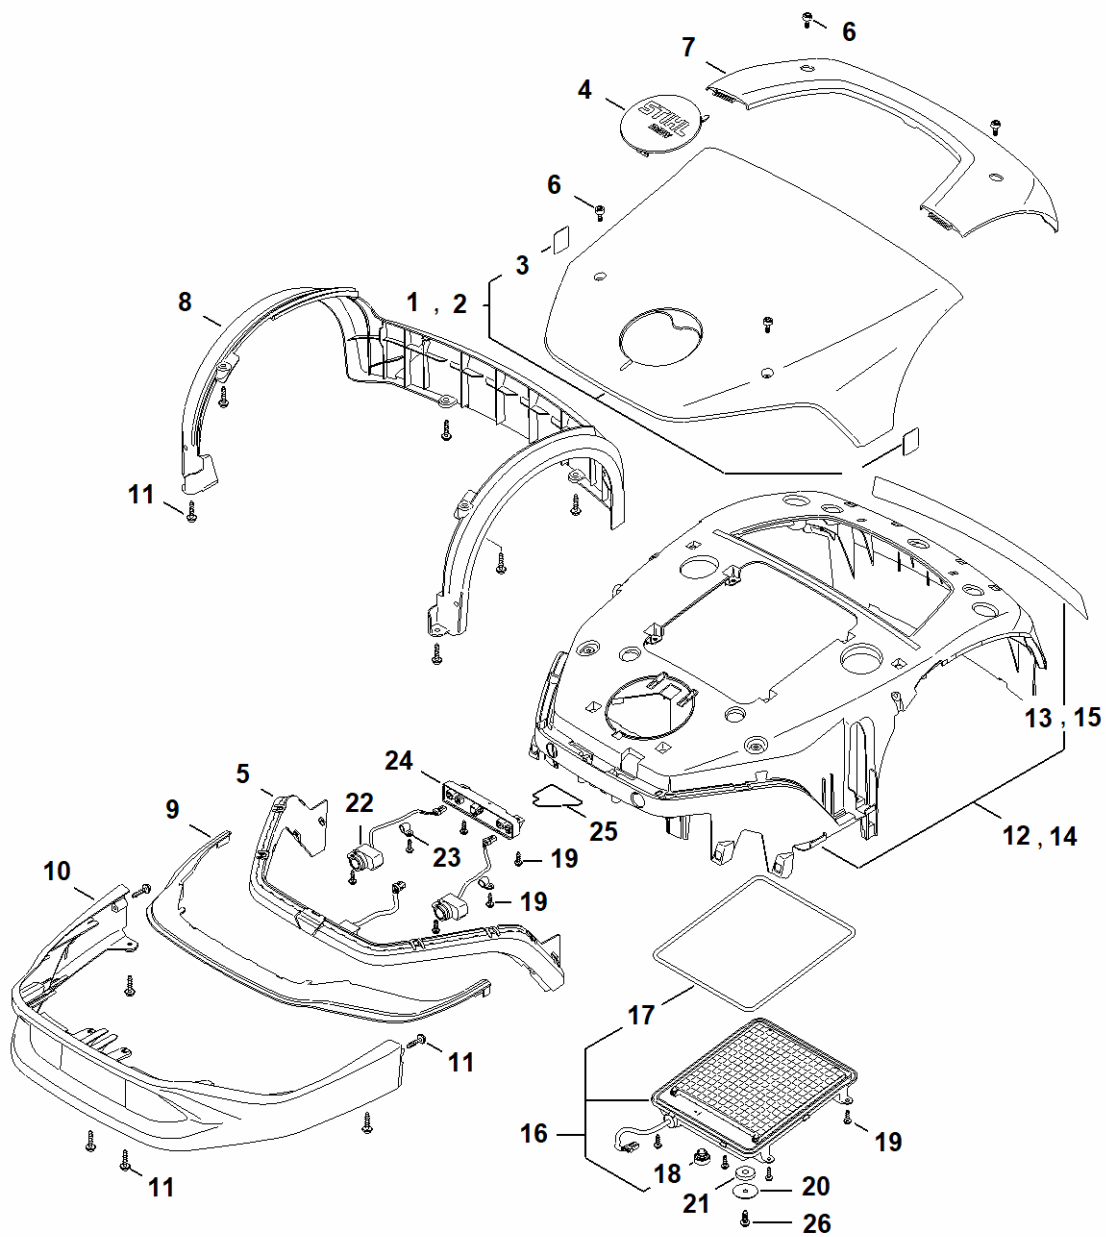

IMOW 7.0 EVO

Lista części zamiennych

12.06.2024

Poland, polski

Spis treści

A - Pokrywa	2
B - Górna część obudowy	4
C - Dolna część obudowy, zespół jezdny	6
D - Zespół tnący, regulacja wysokości	8
E - podzespoły elektryczne	10
F - Schemat połączeń	12
G - ładowarka	14
H - narzędzie specjalne	16
I - Numer maszyny	18

A - Pokrywa

1A01-GET-0007
K1

A - Pokrywa

#	Numer części	Opis	Ilość	Zawiera elementy(-a)	Uwagi
1	IA01 780 2002	Ostona EVO	1	3	
3	6309 967 4415	Naklejka informacyjna	2		
4	IA01 967 1506	Tabliczka z typem urządzenia iMOW 7 EVO	1		
5	IA01 405 9201	Pasek LED	1		
6	4128 141 8000	Śruba zamykająca	4		
7	IA01 701 3613	Ostona	1		
8	IA01 701 4403	Listwa ochronna	1		
9	IA01 706 3611	Maskownica	1		
10	IA01 701 4402	Listwa ochronna	1		
11	9074 478 4140	Śruba z łbem cylindrycznym IS-P6x25	12		
12	IA01 700 3102	Rama	1	13	
13	IA01 967 7200	Tabliczka ostrzegawcza	1		
16	IA01 400 9902	Matryca LED	1	17, 18	
17	IA01 709 0406	Uszczelka	1		
18	IA01 709 0500	Membrana	1		
19	9104 007 4270	Śruba ścinana P5x16	8		
20	IA01 403 2300	Mocowanie	1		
21	IA01 405 0700	Magnes	1		
22	IA01 400 7900	Jednostka ultradźwiękowa	2		
23	6309 448 1200	Uchwyt przewodów	5		
24	IA01 430 1402	Moduł elektroniczny	1		
25	IA01 706 8300	Reflektujący element blaszany	1		
26	9076 478 4425	Śruba z łbem cylindrycznym IS-A6x16	1		

B - Górna część obudowy

1A01-GET-0001
K1

B - Górna część obudowy

#	Numer części	Opis	Ilość	Zawiera elementy(-a)	Uwagi
1	IA01 700 8505	Obudowa	1	2 - 7, 9	
2	9104 007 4270	Śruba ścinana P5x16	8		
3	IA01 709 0500	Membrana	2		
4	IA01 401 0800	Głośnik	1		
5	IA01 440 0306	Kabel	1		
6	IA01 440 0307	Kabel	1		
7	6309 448 1200	Uchwyt przewodów	4		
8	IA01 430 7100	Jednostka sterująca	1		
9	IA01 709 0406	Uszczelka	1		
10	IA01 430 1405	Moduł elektroniczny	1		
11	IA01 440 0304	Kabel	1		
12	IA01 440 0305	Kabel	1		
13	9074 478 4140	Śruba z łbem cylindrycznym IS-P6x25	13		
14	9104 007 4270	Śruba ścinana P5x16	8		