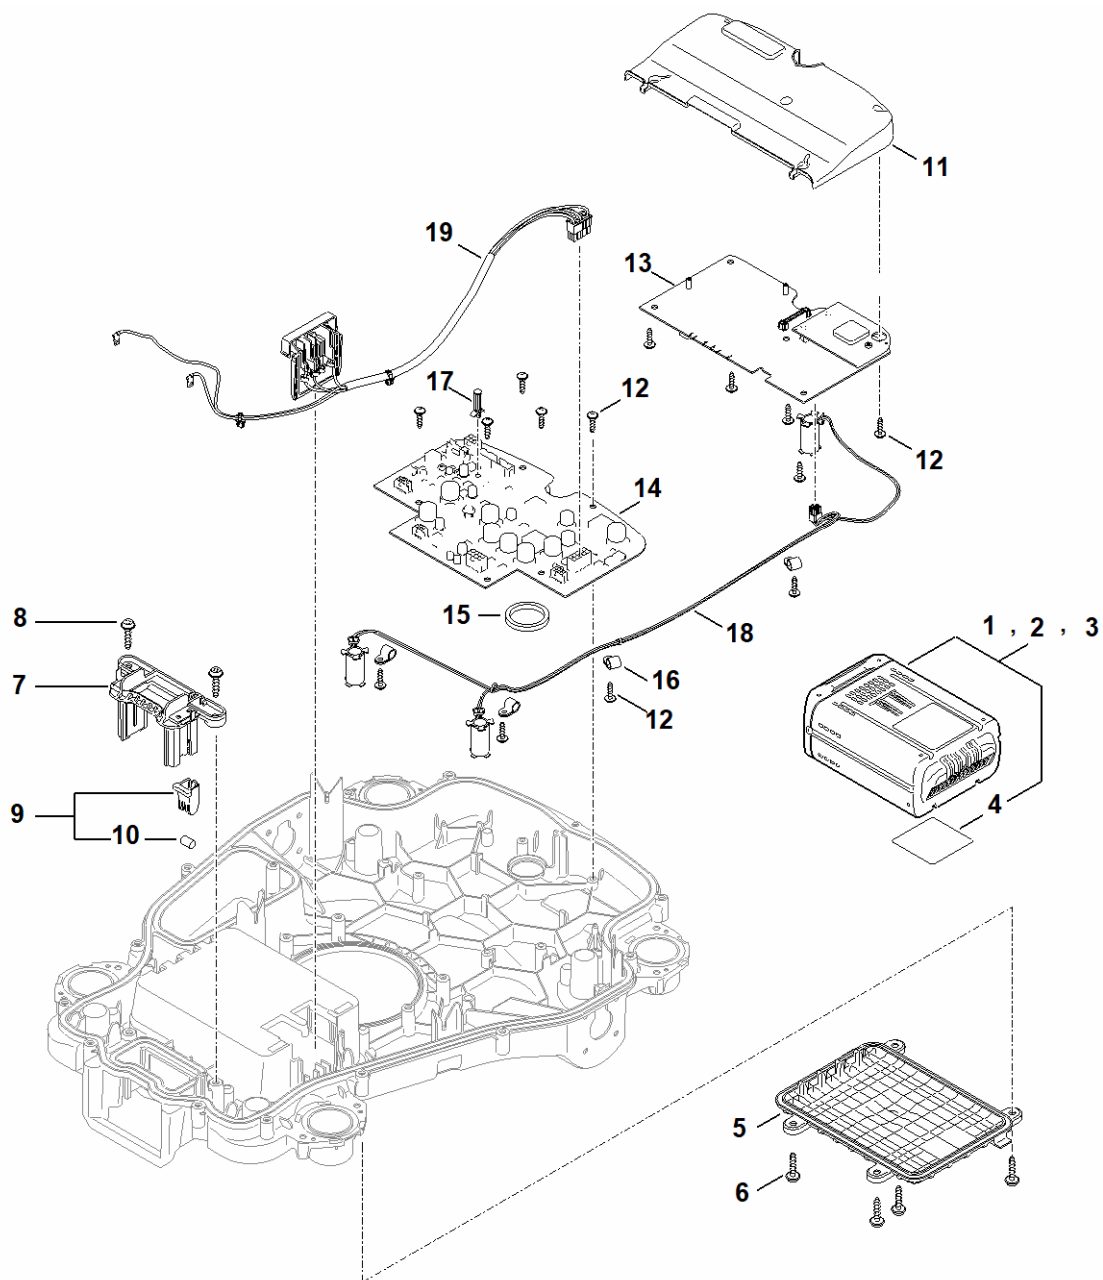

D - Zespół tnący, regulacja wysokości

1A01-GET-0003
KG

D - Zespół tnący, regulacja wysokości

#	Numer części	Opis	Ilość	Zawiera elementy(-a)	Uwagi
1	IA01 780 5600	Regulacja wysokości cięcia	1	2 - 7	
2	IA01 780 5601	Regulacja wysokości cięcia	1		
3	IA01 600 0200	Silnik elektryczny	1		
4	IA01 706 6400	Element gumowy	1		
5	IA01 708 9300	Podkładka	1		
6	IA01 701 6200	Mieszek fałdzisty	1		
7	0000 951 1116	Śruba 5x12	4		
8	9074 478 4140	Śruba z łbem cylindrycznym IS-P6x25	6		
9	IA01 701 1002	Obudowa	1		
10	9074 478 4140	Śruba z łbem cylindrycznym IS-P6x25	3		
11	IA01 730 4401	Zabierak komplet	1	12	
12	IA01 760 9700	Zabierak	1		
13	IA00 007 4201	Zestaw ostrzy BASIC iMOW Opakowanie 9 szt.	1		

E - podzespoły elektryczne

1A01-GET-0008
KG

E - podzespoły elektryczne

#	Numer części	Opis	Ilość	Zawiera elementy(-a)	Uwagi
1	IA01 400 6500	AAI 310	1	4	
4	EA01 967 7300	Tabliczka ostrzegawcza	1		
5	IA01 701 3605	Ostona	1		
6	9074 478 4140	Śruba z łbem cylindrycznym IS-P6x25	4		
7	IA01 430 6800	Mocowanie	1		
8	9074 478 4140	Śruba z łbem cylindrycznym IS-P6x25	2		
9	IA01 400 8000	Magnes	1	10	
10	6309 405 0710	Magnes	1		
11	IA01 432 3802	Ostona	1		
12	9104 007 4270	Śruba ścinana P5x16	14		
13	IA01 430 1421	Moduł elektroniczny	1		
14	IA01 430 1440	Moduł elektroniczny Moc	1	15	
15	IA01 439 0501	Uszczelka	1		
16	6309 448 1200	Uchwyt przewodów	3		
17	IA01 431 9000	Ramię	1		
18	IA01 440 3001	Wiązka kabli	1		
19	IA01 440 3000	Wiązka kabli	1		