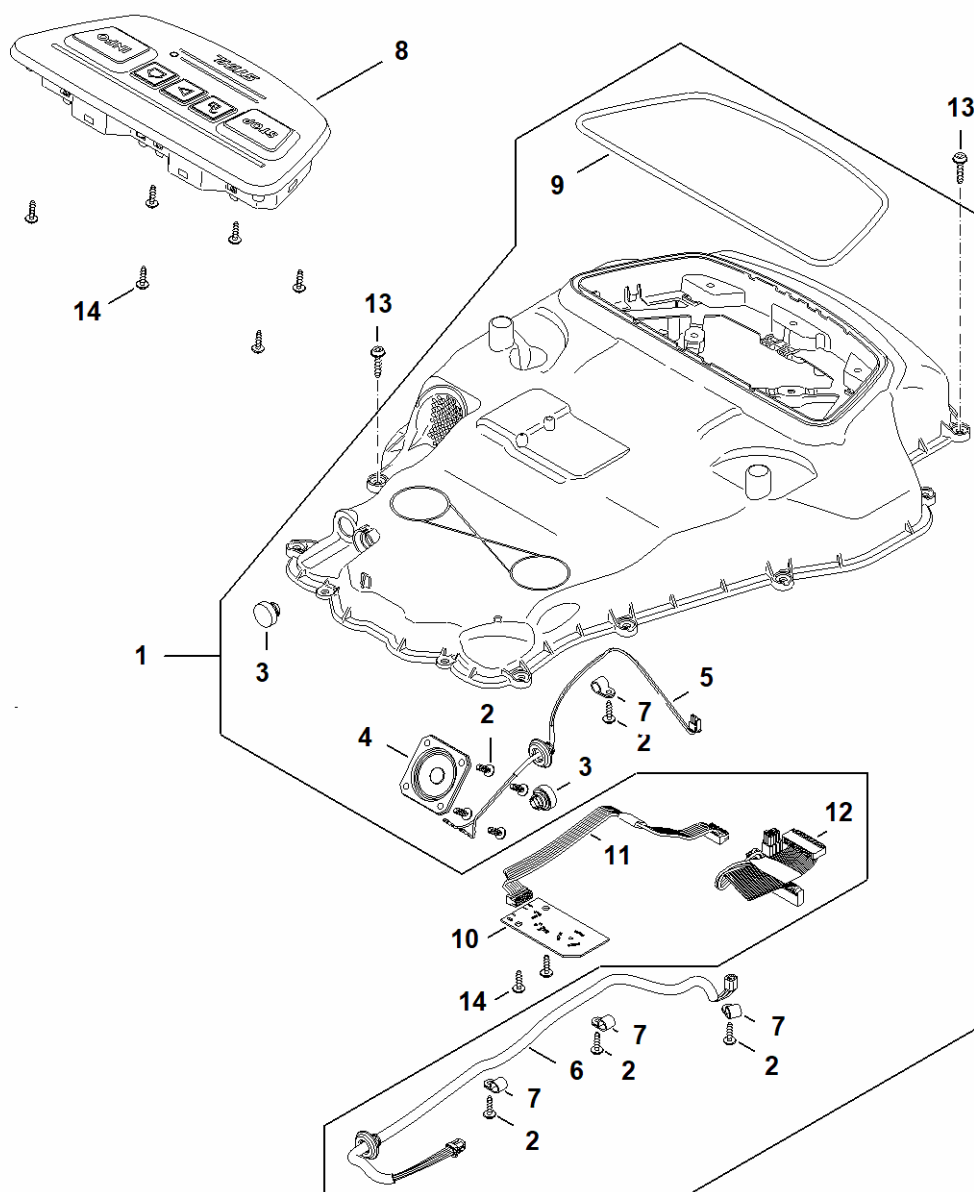

A - Pokrywa

1A01-GET-0007
K1

A - Pokrywa

#	Numer części	Opis	Ilość	Zawiera elementy(-a)	Uwagi
1	IA01 780 2002	Ostona EVO	1	3	
3	6309 967 4415	Naklejka informacyjna	2		
4	IA01 967 1506	Tabliczka z typem urządzenia iMOW 7 EVO	1		
5	IA01 405 9201	Pasek LED	1		
6	4128 141 8000	Śruba zamykająca	4		
7	IA01 701 3613	Ostona	1		
8	IA01 701 4403	Listwa ochronna	1		
9	IA01 706 3611	Maskownica	1		
10	IA01 701 4402	Listwa ochronna	1		
11	9074 478 4140	Śruba z łbem cylindrycznym IS-P6x25	12		
12	IA01 700 3102	Rama	1	13	
13	IA01 967 7200	Tabliczka ostrzegawcza	1		
16	IA01 400 9902	Matryca LED	1	17, 18	
17	IA01 709 0406	Uszczelka	1		
18	IA01 709 0500	Membrana	1		
19	9104 007 4270	Śruba ścinana P5x16	8		
20	IA01 403 2300	Mocowanie	1		
21	IA01 405 0700	Magnes	1		
22	IA01 400 7900	Jednostka ultradźwiękowa	2		
23	6309 448 1200	Uchwyt przewodów	5		
24	IA01 430 1402	Moduł elektroniczny	1		
25	IA01 706 8300	Reflektujący element blaszany	1		
26	9076 478 4425	Śruba z łbem cylindrycznym IS-A6x16	1		

B - Górna część obudowy

1A01-GET-0001
K1

B - Górna część obudowy

#	Numer części	Opis	Ilość	Zawiera elementy(-a)	Uwagi
1	IA01 700 8505	Obudowa	1	2 - 7, 9	
2	9104 007 4270	Śruba ścinana P5x16	8		
3	IA01 709 0500	Membrana	2		
4	IA01 401 0800	Głośnik	1		
5	IA01 440 0306	Kabel	1		
6	IA01 440 0307	Kabel	1		
7	6309 448 1200	Uchwyt przewodów	4		
8	IA01 430 7100	Jednostka sterująca	1		
9	IA01 709 0406	Uszczelka	1		
10	IA01 430 1405	Moduł elektroniczny	1		
11	IA01 440 0304	Kabel	1		
12	IA01 440 0305	Kabel	1		
13	9074 478 4140	Śruba z łbem cylindrycznym IS-P6x25	13		
14	9104 007 4270	Śruba ścinana P5x16	8		