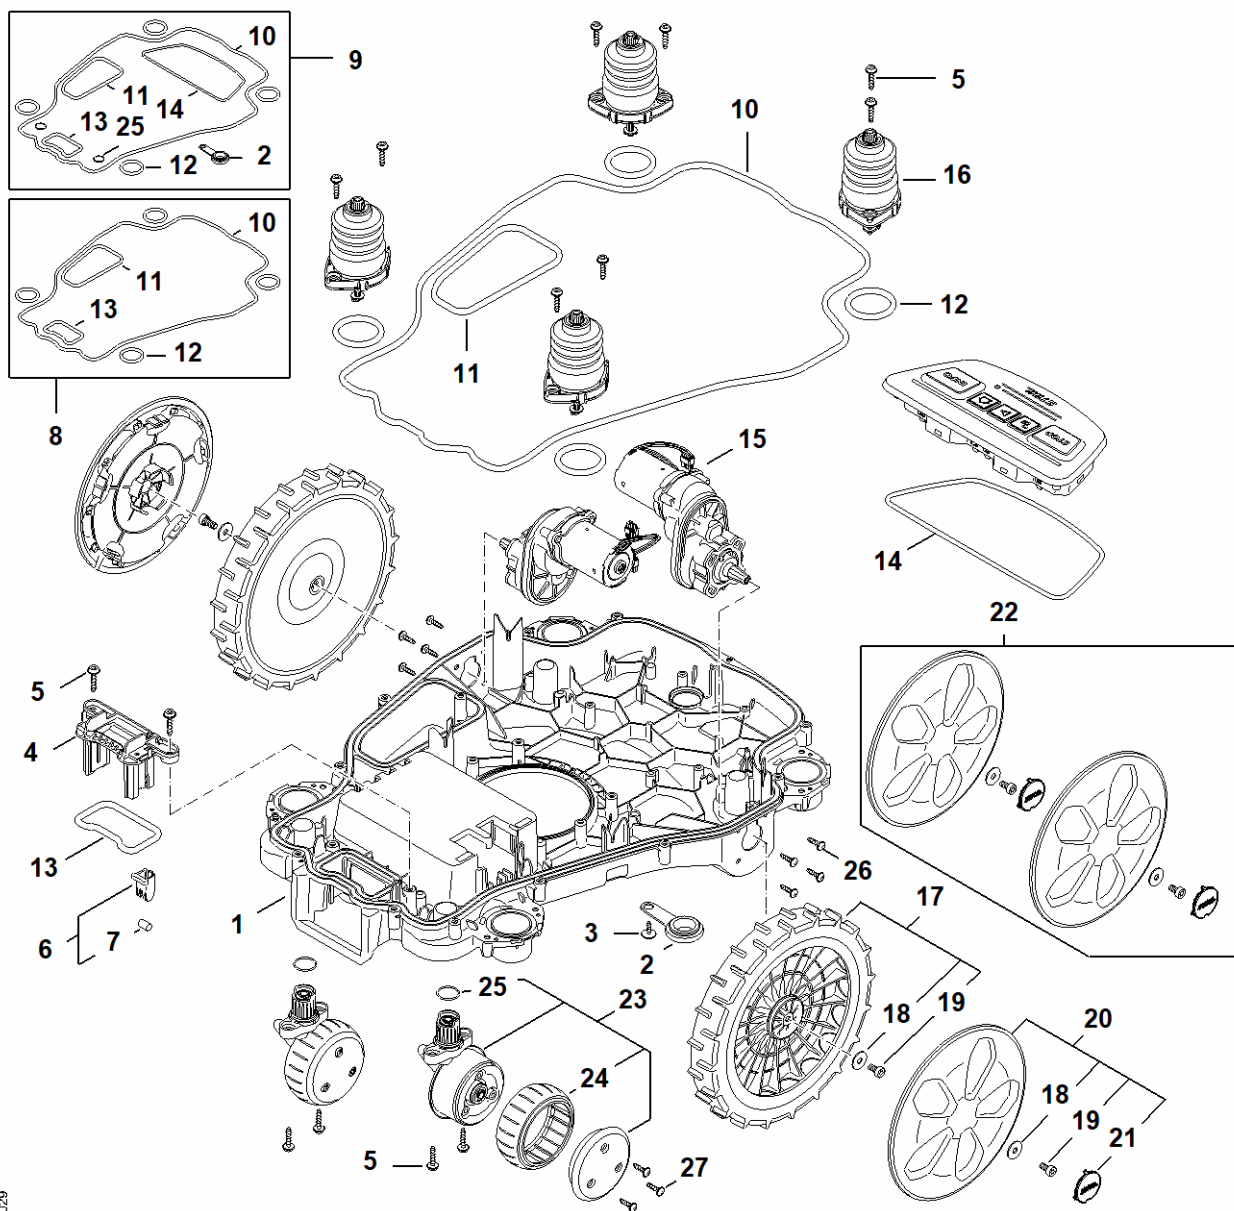

B - Górna część obudowy

1A01-GET-0001
K1

B - Górna część obudowy

#	Numer części	Opis	Ilość	Zawiera elementy(-a)	Uwagi
1	IA01 700 8505	Obudowa	1	2 - 7, 9	
2	9104 007 4270	Śruba ścinana P5x16	8		
3	IA01 709 0500	Membrana	2		
4	IA01 401 0800	Głośnik	1		
5	IA01 440 0306	Kabel	1		
6	IA01 440 0307	Kabel	1		
7	6309 448 1200	Uchwyt przewodów	4		
8	IA01 430 7100	Jednostka sterująca	1		
9	IA01 709 0406	Uszczelka	1		
10	IA01 430 1405	Moduł elektroniczny	1		
11	IA01 440 0304	Kabel	1		
12	IA01 440 0305	Kabel	1		
13	9074 478 4140	Śruba z łbem cylindrycznym IS-P6x25	13		
14	9104 007 4270	Śruba ścinana P5x16	8		

C - Dolna część obudowy, zespół jezdny

1A01-GET-0029

C - Dolna część obudowy, zespół jezdny

#	Numer części	Opis	Ilość	Zawiera elementy(-a)	Uwagi
1	IA01 701 1010	Obudowa	1		
2	IA01 708 5900	Zatyczka zamykająca	1		
3	9104 007 8768	Śruba ścinana P5x12	1		
4	IA01 430 6800	Mocowanie	1		
5	9074 478 4140	Śruba z łbem cylindrycznym IS-P6x25	14		
6	IA01 400 8000	Magnes	1	7	
7	6309 405 0710	Magnes	1		
8	IA01 007 1600	Zestaw uszczelek	1	10 - 13	
9	IA01 007 1601	Zestaw uszczelek	1	2, 10 - 14, 25	
10	IA01 709 0400	Uszczelka	1		
11	IA01 709 0403	Uszczelka	1		
12	IA01 709 0408	Uszczelka	4		
13	IA01 709 0404	Uszczelka	1		
14	IA01 709 0406	Uszczelka	1		
15	IA01 640 0100	Przekładnia	2		
16	IA01 760 5201	Wspornik	4		
17	IA01 700 0404	Koło	2	18, 19	
18	9298 021 3871	XXX6,4x30x1,25	1		
19	9022 346 1260	Śruba z łbem cylindrycznym IS-M6x12	1		
20	IA01 760 7602	Kołpak kpl.	2	18, 19, 21	
21	IA01 708 2701	Pokrywka	1		10 sztuki
22	IA01 760 7603	Kołpak kpl.	1		
23	IA01 700 0403	Koło	2	24, 25	
24	6302 704 9500	Opona	1		
25	9645 945 3373	Okrągły pierścień uszczelniający 26x2,5	1		
26	9104 007 4270	Śruba ścinana P5x16	8		
27	9104 007 4289	Śruba ścinana P5x20	6		