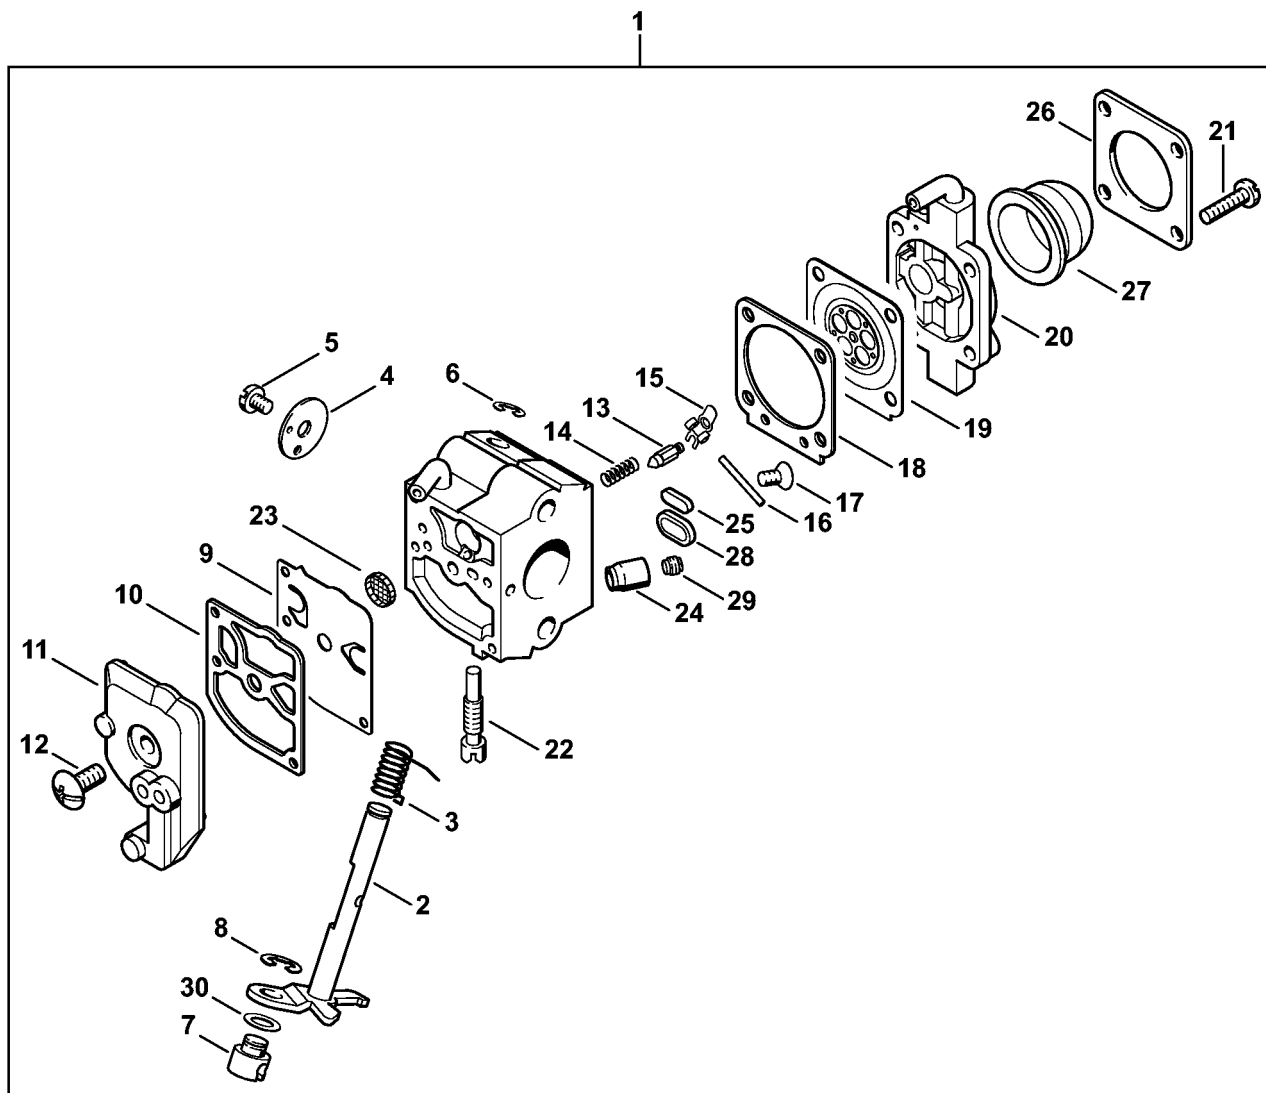

Carburetor C1Q-S54

4228-GET-0018-A0

Carburetor C1Q-S54

#	Part Number	Description	Quantity	Contains Item(s)	Remarks
1	4228 120 0601	Carburetor C1Q-S54B Above Serial Number: 148411908 Up to Serial Number: 276836508	1	2 - 30	
2	4226 120 7100	Throttle shaft with lever Above Serial Number: 148411908	1		
3	1123 122 3000	Spring Above Serial Number: 148411908	1		
4	4228 121 3301	Throttle shutter Above Serial Number: 148411908	1		
5	1125 122 7403	Round head screw Above Serial Number: 148411908	1		
6	1125 122 9001	E-clip Above Serial Number: 148411908	1		
7	4128 121 8901	Pin Above Serial Number: 148411908	1		
8	1120 122 9000	E-clip Above Serial Number: 148411908	1		
9	1129 121 4800	Pump diaphragm Above Serial Number: 148411908	1		
10	1123 129 0905	Pump gasket Above Serial Number: 148411908	1		
11	4128 121 0800	End cover Above Serial Number: 148411908	1		
12	1120 122 7800	Oval head screw Above Serial Number: 148411908	1		
13	Z000 018 Z000	Inlet needle Above Serial Number: 148411908	1		
14	1120 122 3004	Spring Above Serial Number: 148411908	1		
15	1125 121 5000	Inlet control lever Above Serial Number: 148411908	1		
16	1120 121 9200	Spindle Above Serial Number: 148411908	1