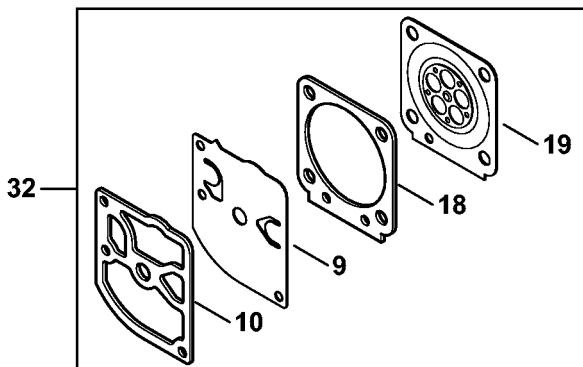

Carburetor C1Q-S49

4228-GET-0019-A0

Carburetor C1Q-S49

#	Part Number	Description	Quantity	Contains Item(s)	Remarks
1	4228 120 0600	Carburetor C1Q-S49B Up to Serial Number: 276836508	1	2 - 31	
2	4226 120 7100	Throttle shaft with lever	1		
3	1123 122 3000	Spring	1		
4	4228 121 3300	Throttle shutter	1		
5	1125 122 7403	Round head screw	1		
6	1125 122 9001	E-clip	1		
7	4128 121 8901	Pin	1		
8	1120 122 9000	E-clip	1		
9	1129 121 4800	Pump diaphragm	1		
10	1123 129 0905	Pump gasket	1		
11	4128 121 0800	End cover	1		
12	1120 122 7800	Oval head screw	1		
13	Z000 018 Z000	Inlet needle	1		
14	1120 122 3004	Spring	1		
15	1125 121 5000	Inlet control lever	1		
16	1120 121 9200	Spindle	1		
17	1120 122 6600	Collar screw	1		
18	1129 129 0900	Metering gasket	1		
19	4129 121 4700	Metering diaphragm	1		
20	4140 120 2250	Flange	1	17 - 21, 27	
21	4226 122 7100	Screw	2		
22	4229 122 6300	Idle speed screw	1		
23	1128 122 7100	Screw	2		
24	1123 121 7800	Strainer	1		
25	4137 122 5100	Outlet valve	1		
26	4119 121 0700	Cup plug	1