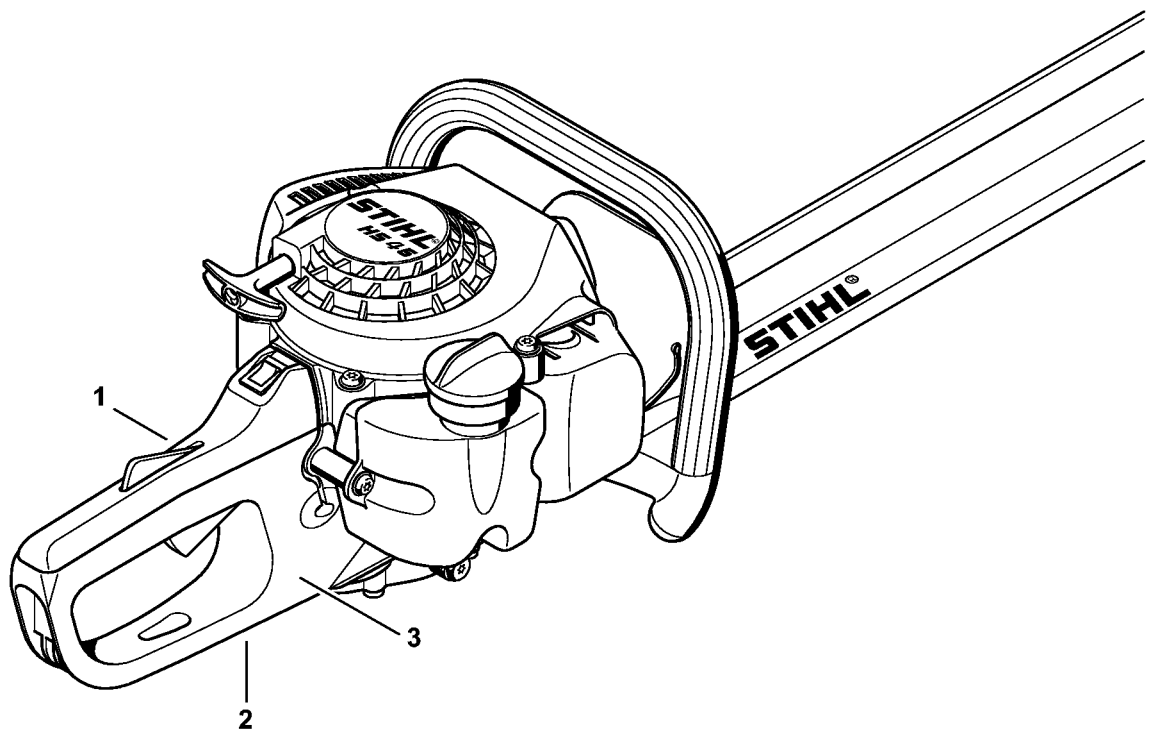

Catcher blade

4228-GET-0024-A0

Catcher blade

#	Part Number	Description	Quantity	Contains Item(s)	Remarks
1	4859 740 3300	Catcher blade 500 mm / 20"	1	2	
2	4859 748 0400	Clip	2		

Serial number

4228-GET-0025-A0