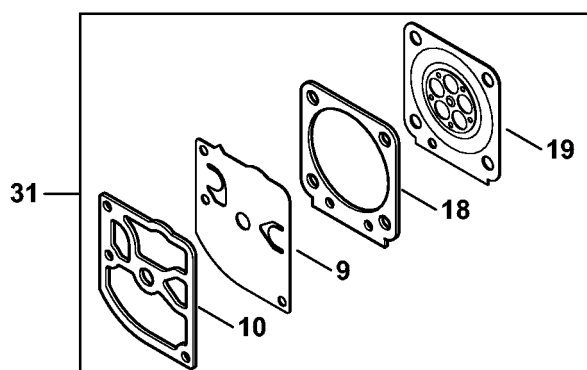

Carburetor C1Q-S54

4228-GET-0018-A0

Carburetor C1Q-S54

#	Part Number	Description	Quantity	Contains Item(s)	Remarks
1	4228 120 0601	Carburetor C1Q-S54B Above Serial Number: 148411908 Up to Serial Number: 276836508	1	2 - 30	
2	4226 120 7100	Throttle shaft with lever Above Serial Number: 148411908	1		
3	1123 122 3000	Spring Above Serial Number: 148411908	1		
4	4228 121 3301	Throttle shutter Above Serial Number: 148411908	1		
5	1125 122 7403	Round head screw Above Serial Number: 148411908	1		
6	1125 122 9001	E-clip Above Serial Number: 148411908	1		
7	4128 121 8901	Pin Above Serial Number: 148411908	1		
8	1120 122 9000	E-clip Above Serial Number: 148411908	1		
9	1129 121 4800	Pump diaphragm Above Serial Number: 148411908	1		
10	1123 129 0905	Pump gasket Above Serial Number: 148411908	1		
11	4128 121 0800	End cover Above Serial Number: 148411908	1		
12	1120 122 7800	Oval head screw Above Serial Number: 148411908	1		
13	Z000 018 Z000	Inlet needle Above Serial Number: 148411908	1		
14	1120 122 3004	Spring Above Serial Number: 148411908	1		
15	1125 121 5000	Inlet control lever Above Serial Number: 148411908	1		
16	1120 121 9200	Spindle Above Serial Number: 148411908	1