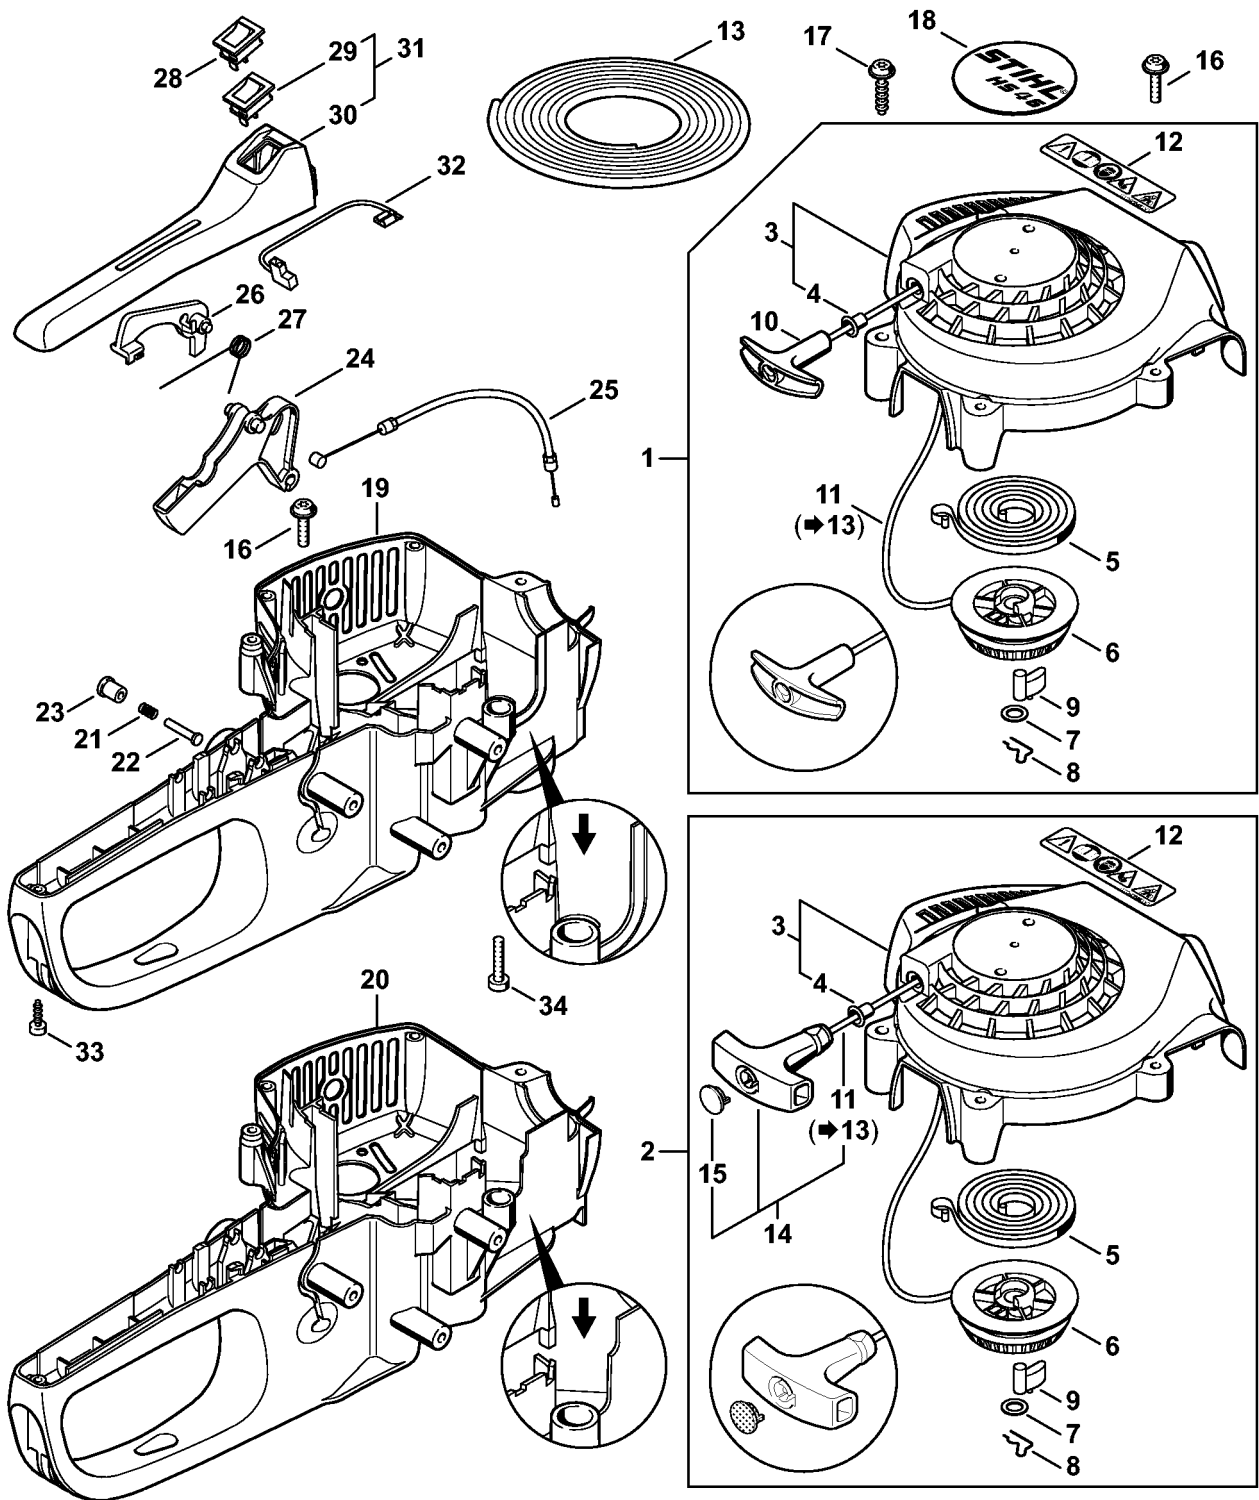

Rewind starter, Handle housing

4228-GET-00/2-A1

Rewind starter, Handle housing

#	Part Number	Description	Quantity	Contains Item(s)	Remarks
1	4228 080 2100	Fan housing with rewind starter Above Serial Number: 166785273	1	3 - 12	
2	4228 080 2101	Fan housing with rewind starter Up to Serial Number: 805830548	1	3 - 9, 11, 14, 15	
3	4228 080 1800	Fan housing	1	4	
4	9416 868 6650	Rivet 6.5x0.5x8.8	1		
5	4228 190 0600	Rewind spring	1		
6	1123 195 0400	Rope rotor	1		
7	0000 958 0923	Washer	1		
8	1118 195 3500	Spring	1		
9	1125 195 7200	Pawl	1		
10	4140 195 3400	Starter grip	1		
11	1120 195 8200	Starter rope Ø 3x1060 mm	1		
12	0000 967 7268	Warning pictogram HS	1		
13	0000 930 2208	Starter rope Ø 3 mm x 30.5 m	1		
13	0000 930 2211	Starter rope Ø 3 mm x 60.8 m	1		
14	0000 190 3404	Starter grip ElastoStart Ø 3 mm Up to Serial Number: 805830548	1	11, 15	
15	0000 195 7000	Cap Up to Serial Number: 805830548	1		
16	0000 951 1100	Screw	7		
17	9074 478 4140	Pan head self-tapping screw IS-P6x25	2		
18	4228 967 1500	Model plate HS 45	1		
19	4228 791 1002	Handle housing Above Serial Number: 805209567	1		
20	4228 791 1000	Handle housing Up to Serial Number: 805573249	1		
21	0000 997 0603	Compression spring	1		
22	1113 182 8901	Pin	1