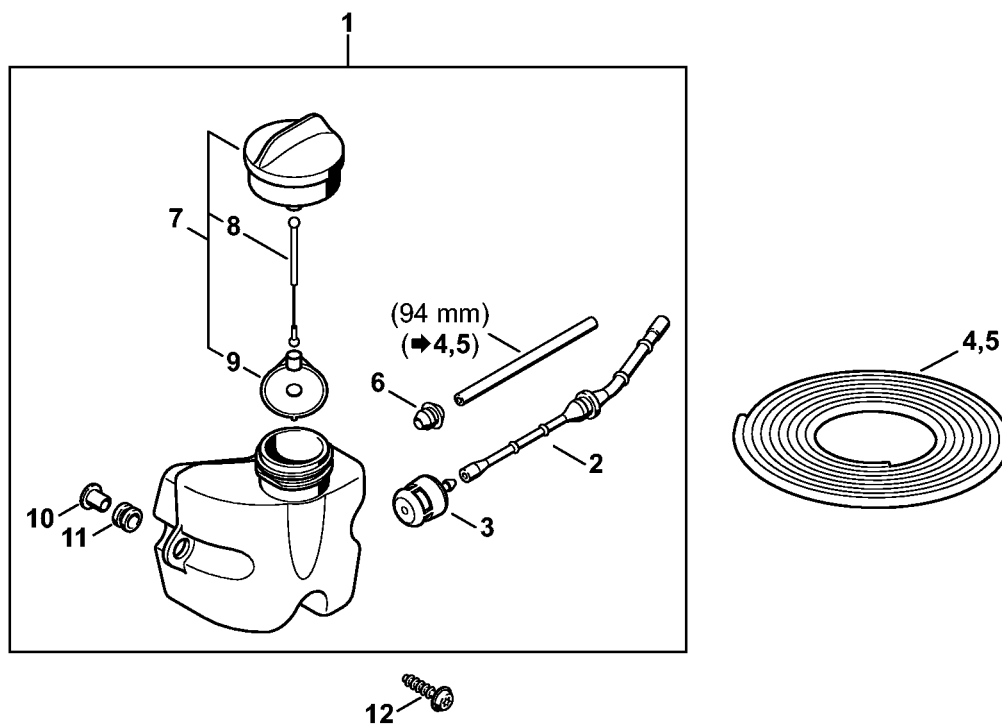

Fuel tank

4228-GET-0011-A0

Fuel tank

#	Part Number	Description	Quantity	Contains Item(s)	Remarks
1	4228 350 0410	Fuel tank	1	2, 3, 6 - 11	
2	4228 358 0800	Hose	1		
3	0000 350 3503	Pickup body	1		
4	0000 930 2803	Hose 3.1x5.7 mm x 1 m, R3	1		
5	0712 923 8004	Hose 3.1x5.7 mm x 10 m, R3	1		
6	0000 989 0516	Grommet	1		
7	4226 350 0503	Filler cap	1	8, 9	
8	4226 350 0900	Rope	1		
9	0000 353 0800	Filler cap retainer	1		
10	0000 351 3201	Sleeve	3		
11	1125 084 8900	Grommet	3		
12	9074 478 4140	Pan head self-tapping screw IS-P6x25	3