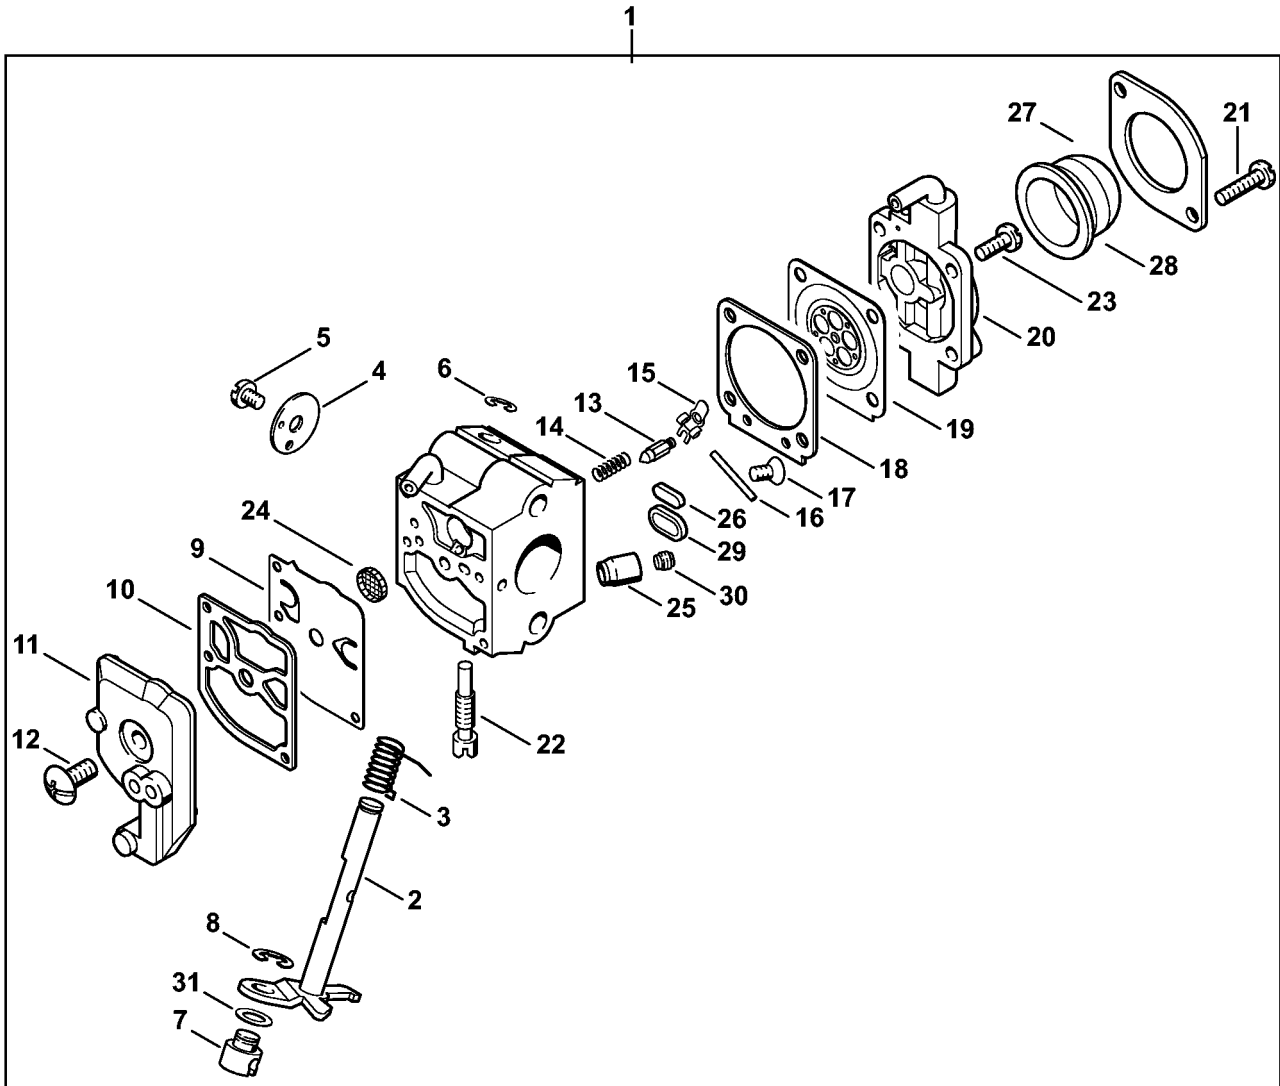

Carburetor C1Q-S49

4228-GET-0019-A0

Carburetor C1Q-S49

#	Part Number	Description	Quantity	Contains Item(s)	Remarks
1	4228 120 0600	Carburetor C1Q-S49B Up to Serial Number: 276836508	1	2 - 31	
2	4226 120 7100	Throttle shaft with lever	1		
3	1123 122 3000	Spring	1		
4	4228 121 3300	Throttle shutter	1		
5	1125 122 7403	Round head screw	1		
6	1125 122 9001	E-clip	1		
7	4128 121 8901	Pin	1		
8	1120 122 9000	E-clip	1		
9	1129 121 4800	Pump diaphragm	1		
10	1123 129 0905	Pump gasket	1		
11	4128 121 0800	End cover	1		
12	1120 122 7800	Oval head screw	1		
13	Z000 018 Z000	Inlet needle	1		
14	1120 122 3004	Spring	1		
15	1125 121 5000	Inlet control lever	1		
16	1120 121 9200	Spindle	1		
17	1120 122 6600	Collar screw	1		
18	1129 129 0900	Metering gasket	1		
19	4129 121 4700	Metering diaphragm	1		
20	4140 120 2250	Flange	1	17 - 21, 27	
21	4226 122 7100	Screw	2		
22	4229 122 6300	Idle speed screw	1		
23	1128 122 7100	Screw	2		
24	1123 121 7800	Strainer	1		
25	4137 122 5100	Outlet valve	1		
26	4119 121 0700	Cup plug	1