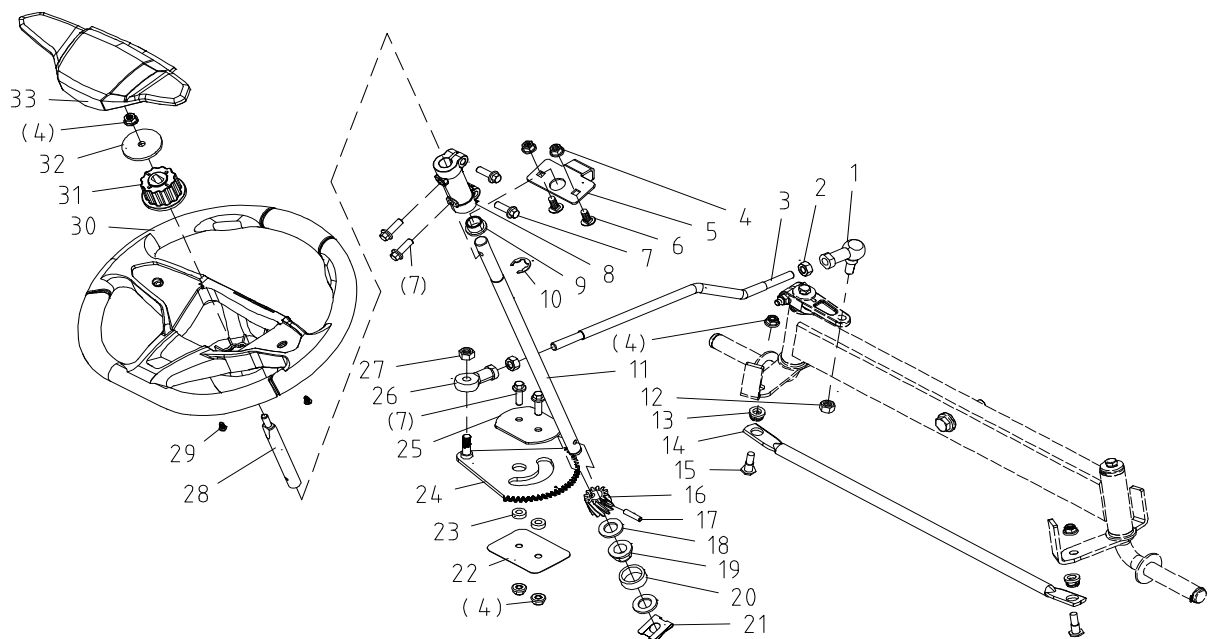

Lp	Kod	Nazwa	Ilość
1	760489	JOINT BEARING M10	1
2	760214	NUT M10	2
3	760490	STEERING DRAG ROD	1
4	760017	FLANGE LOCK NUT M8	7
5	760491	SQUARE HOLE CARD BOARD	1
6	760019	SCREW M8×20	2
7	760375	FLANGE BOLT M8×25	6
8	760492	Couplings	1
9	760493	HATCH BUSHING	1
10	760597	SNAP RING 15	1
11	760494	Steering column	1
12	760495	LOCK NUT M10	1
13	760496	ELASTIC RUBBER BUSH	2
14	760497	STEERING DRAG ROD	1
15	760498	PIN SCREW M8×28	2
16	760499	STEERING GEAR LEFT	1
17	760500	PIN 6×26	1
18	760598	WASHER 16	2
19	760284	HEXAGON BUSHING	1
20	760501	BUSHING	1
21	760502	SNAP RING 16	1
22	760503	TIE PLATE	1