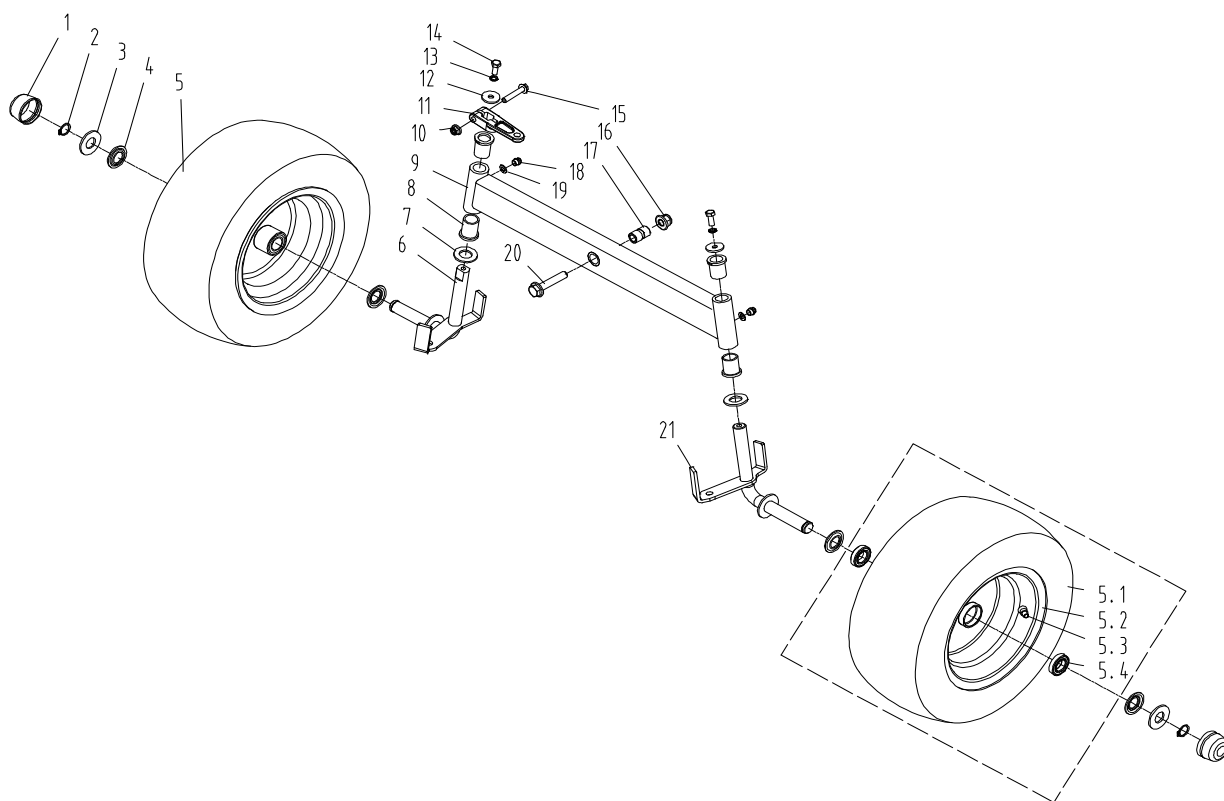

Lp	Kod	Nazwa	Ilość
1	760186	HUB COVER	2
2	760592	SNAP RING 19	2
3	760188	WASHER $\phi 20 \times \phi 43 \times 3$	2
4	760549	WASHER	4
5	760477	Front wheel assembly	2
5,1	760478	FRONT WHEEL ASSEMBLY	2
5,2	760479	FRONT WHEEL ASSEMBLY	2
5,3	760190	Valve Z2-01-1, GB/T3900-1997	2
5,4	760076	BEARING 61904-2RZ	4
6	760480	Front Axle RH	1
7	760593	WASHER 20	2
8	760481	BUSHING	4
9	760482	FRONT AXLE WELDMENT	1
10	760017	FLANGE LOCK NUT M8	1
11	760483	TURNNG ARM	1
12	760484	WASHER	2
13	760594	SPRING WASHER 8	2
14	760595	BOLT M8×20	2
15	760596	FLANGE BOLT M8×45	1
16	760213	FLANGE LOCK NUT M12×1.25	1
17	760485	LINER TUBE	1
18	760299	OIL INJECTION NOZZLE	2
19	760229	WASHER6	2
20	760487	FLANGE BOLT M12×1.25×55	1
21	760488	Front Axle LH	1