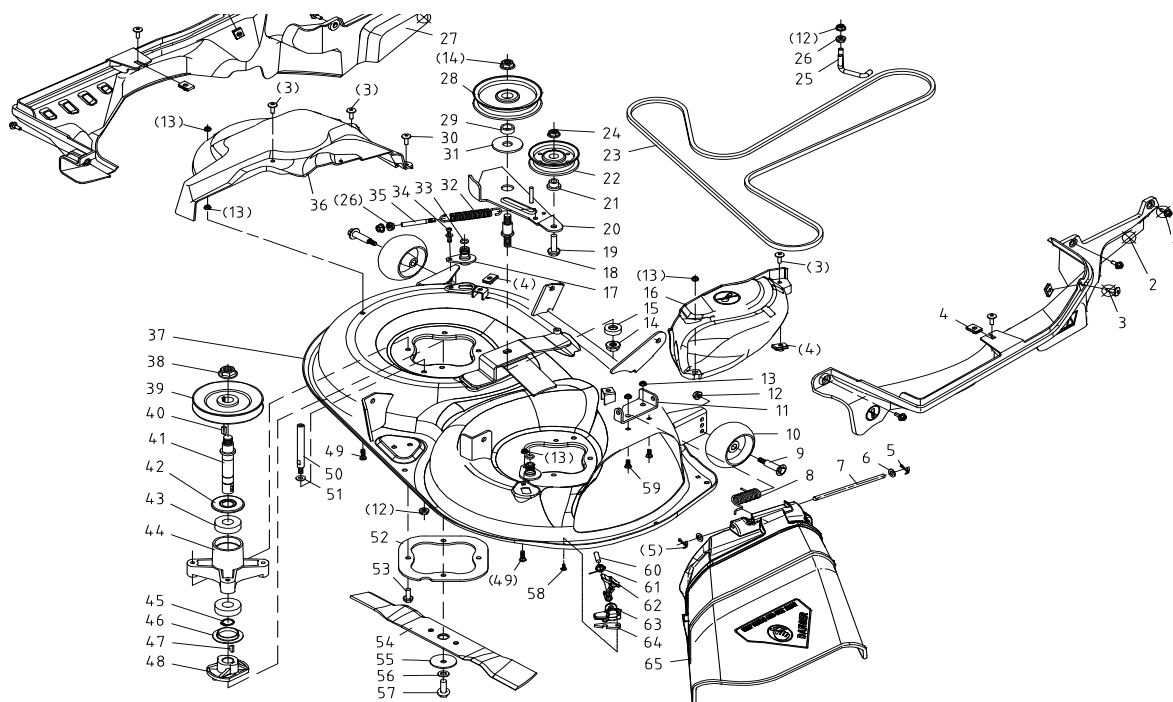

Lp	Kod	Nazwa	Ilość
1	760290	Hexagon Head Tapping Screw 6.3x11.5	6
2	760550	BELT COVER RIGHT TTM86S,BIG	1
3	760296	SCREW M6×16	7
4	760438	BUCKLE NUT M6	6
5	760511	Split pins 2X16	2
6	760002	WASHER 8	2
7	760512	PIN φ8×168	1
8	760513	TORSION SPRING	1
9	760303	Wheel Axle	2
10	760306	WHEEL	2
11	760514	HINGE	1
12	760017	FLANGE LOCK NUT M8	3
13	760198	FLANGE LOCK NUT M6	6
14	760213	FLANGE LOCK NUT M12×1.25	2
15	760515	BUSHING	1
16	760516	RIGHT SHIELD TTM86	1
17	760332	WATER NOZZLE	2
18	760517	IDLENESS PULLEY SHAFT	1
19	760052	FLANGE BOLT M10×1.25×35	1
20	760518	Cut tension arm assembly	1
21	760519	TENSION PULLEY CUSHION COVER	1
22	760063	TENSION PULLEY	1
23	760520	V BELT LG4-870	1
24	760213	FLANGE LOCK NUT M10×1.25	1