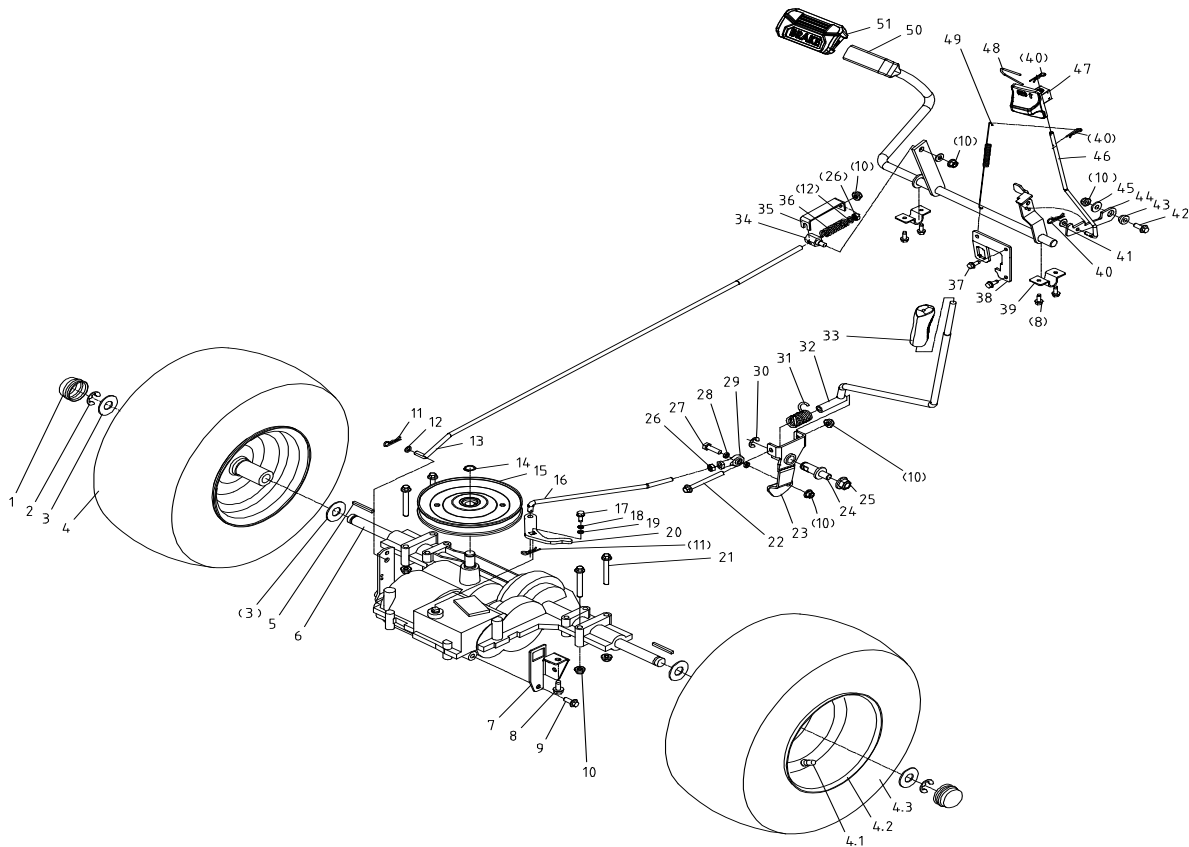

Lp	Kod	Nazwa	Ilość
1	760186	HUB COVER	2
2	760187	RETAINER RING 15	2
3	760188	WASHER $\phi 20 \times \phi 43 \times 3$	4
4	760189	REAR WHEEL ASSEMBLY	2
4,1	760190	Valve Z2-01-1, GB/T3900-1997	2
4,2	760191	Rear hub XCT98, 232x178	2
4,3	760192	Rear tubeless tire 18x8.5-8	2
5	760193	FLAT KEY 4.75x 4.75x60	2
6	760194	GEAR BOX	1
7	760195	GEAR BOX CONNECTING PLATE	1
8	760196	FLANGE BOLT 5/16-18TX3/4	5
9	760197	FLANGE BOLTM8x16	1
10	760198	FLANGE LOCK NUT M8	9
11	760059	SPRING PIN	2
12	760002	Washer $\Phi 8$	2
13	760201	BRAKE LEVEL	1
14	760202	SNAP RING 16	1
15	760203	DRIVING PASSIVE WHEEL	1
16	760204	Gear shift rod	1