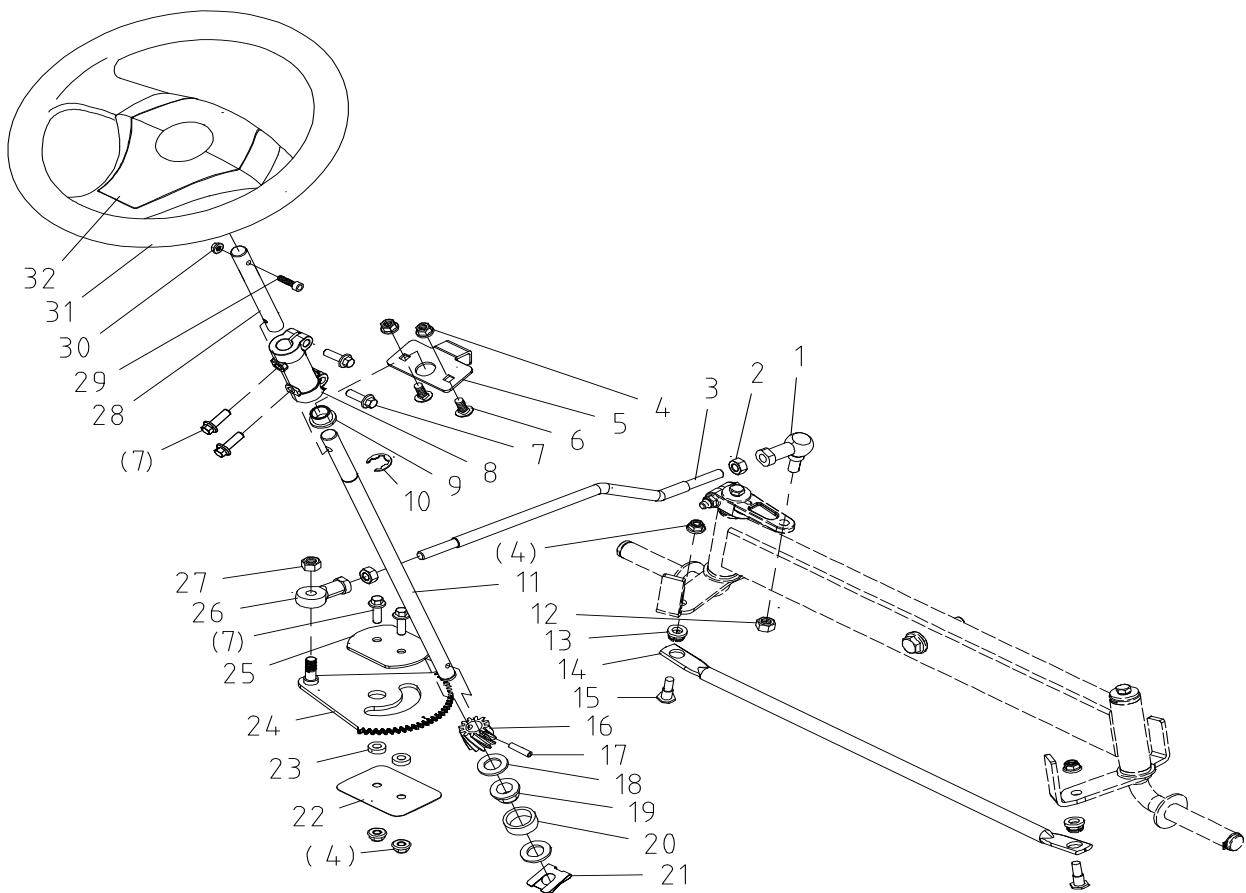

Lp	Kod	Nazwa	Ilość
1	760489	JOINT BEARING M10	1
2	760387	NUT M10	2
3	760490	STEERING DRAG ROD	1
4	760377	FLANGE LOCK NUT M8	6
5	760491	SQUARE HOLE CARD BOARD	1
6	760019	SCREW M8×20	2
7	760375	FLANGE BOLT M8×25	6
8	760492	Couplings	1
9	760493	HATCH BUSHING	1
10	760202	SNAP RING 15	1
11	760494	Steering column	1
12	760495	LOCK NUT M10	1
13	760496	ELASTIC RUBBER BUSH	2
14	760497	STEERING TIE ROD	1
15	760498	PIN SCREW M8×28	2
16	760499	STEERING GEAR LEFT	1
17	760500	PIN 6×26	1
18	760200	WASHER 16	2
19	760284	HEXAGON BUSHING	1
20	760501	BUSHING	1
21	760502	SNAP RING 16	1
22	760503	TIE PLATE	1