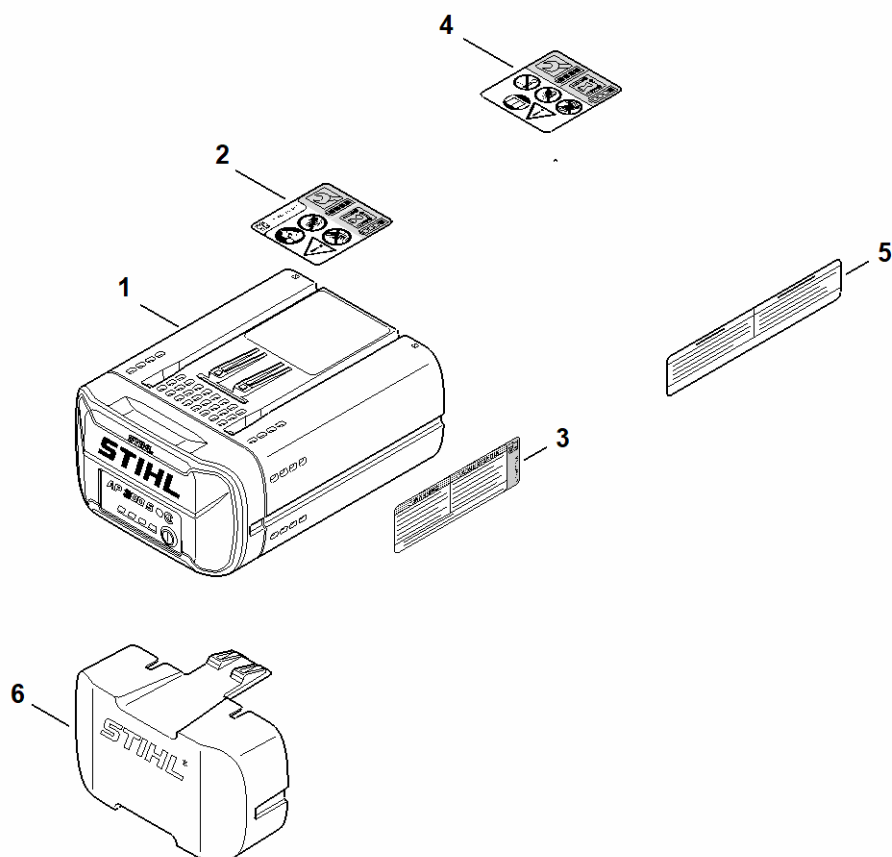

AP 300 S

Lista części zamiennych

12.06.2024

Poland, polski

Spis treści

Akumulator 2

Akumulator

4850-GET-0020
KG

Akumulator

#	Numer części	Opis	Ilość	Zawiera elementy(-a)	Uwagi
1	4850 400 6586	AP 300 S	1	2, 3	USA
1	4850 400 6587	AP 300 S	1	2	CDN
1	4850 400 6585	AP 300 S	1	2	
1	4850 400 6580	AP 300 S	1	4	
2	EA01 967 7300	Tabliczka ostrzegawcza	1		
4	4850 967 4000	Tabliczka ostrzegawcza	1		
6	4850 602 0900	Pokrywka	1		