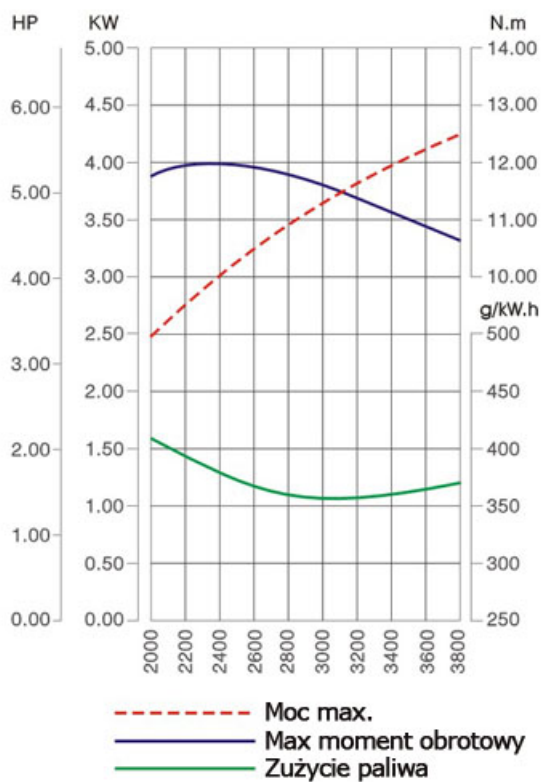

<b>Producent</b>	Loncin
<b>Model silnika:</b>	G200
<b>Typ silnika</b>	1-cylindrowy, chłodzony powietrzem OHV, benzynowy
<b>Standard emisji spalin</b>	Euro 5
<b>Pojemność skokowa silnika w cm<sup>3</sup></b>	196 cm <sup>3</sup>
<b>Max moc silnika stara norma przeliczania*</b>	4.8kW(6.5KM)/3600rpm*
<b>Max moc silnika nowa norma przeliczania*</b>	4.1kW(5.57KM)/3600rpm*
<b>Moment obrotowy</b>	12,4 Nm / 2500rpm
<b>Średnica cylindra x skok tłoka</b>	68mm×54mm
<b>Smarowanie</b>	Rozbryzgowo
<b>System filtracji powietrza</b>	Podwójny (filtra powietrza papierowy + wstępny gąbkowy)
<b>System rozruchu</b>	Ręczny - linką rewersyjną
<b>Ssanie</b>	Ręczne
<b>Pojemność miski olejowej w litrach</b>	0.6
<b>Pojemność zbiornika paliwa w litrach</b>	3,6
<b>Waga netto w kg</b>	16 lub 19 w wersji z rozrusznikiem elektrycznym 376×312×335

## Wymiary (Dł. x Szer. x Wys.) w mm

\* Aktualna norma przeliczania mocy silnika jest przeprowadzana z założonym tłumikiem oraz filtrem powietrza, dlatego też aktualnie podawane moce silnika są niższe niż poprzednio podawane, silniki się nie zmieniły.

Silnik (zdjęcie poglądowe):

Wykres mocy / momentu / spalania

---