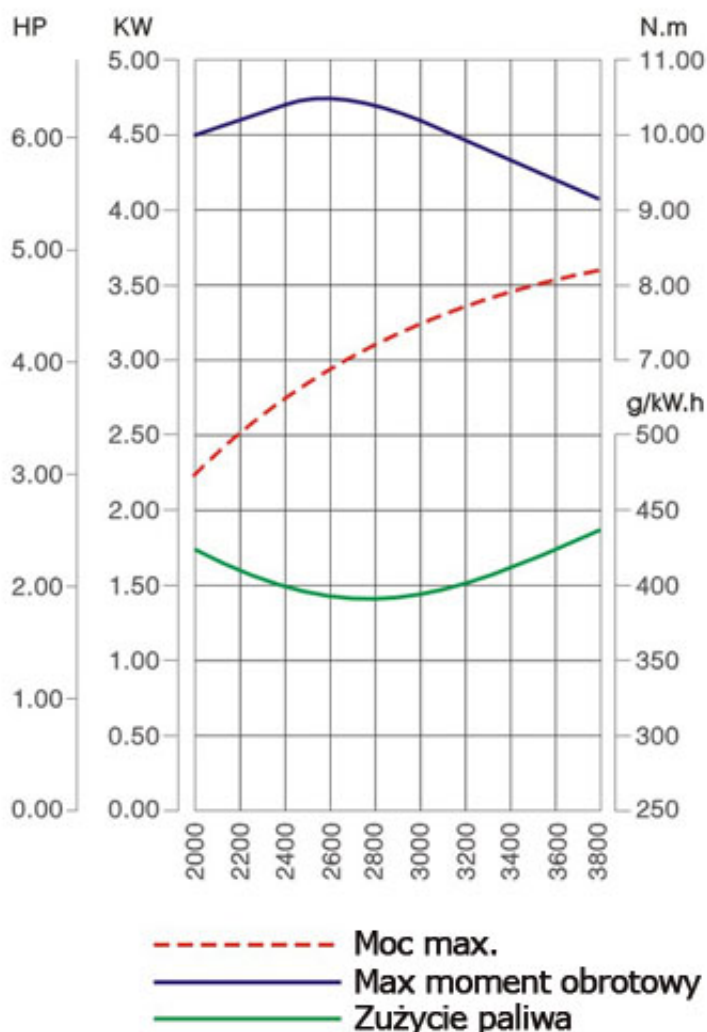

W skład dostawy wchodzi

- 1 x Silnik podany w nagłówku oferty w opakowaniu kartonowym o wymiarach 46x45x57cm
- 1 x Klucz do świecy zapłonowej
- 1 x Instrukcja obsługi
- 1 x Wybrany dokument sprzedaży

Dostawa nie zawiera oleju koniecznego do jego uruchomienia, możesz go dokupić wybierając spośród produktów z zakładki akcesoria.

Pojemność miski oleju tego silnika to 0,6 litra

Zalecamy 1 wymianę oleju do 5 godzin pracy (im szybciej tym lepiej), następne wymiany zgodnie z instrukcją obsługi

Katalogi, cenniki, ulotki, certyfikaty, warunki gwarancji

Umożliwiamy pobranie katalogów, ulotek, oraz cenników, najczęściej od tych cen udzielamy rabatów handlowych, zapraszamy do składania zapytań na produkty, których nie ma na naszej stronie.

Poniższe linki służą do pobierania , i/lub wyświetlenia wybranego pliku