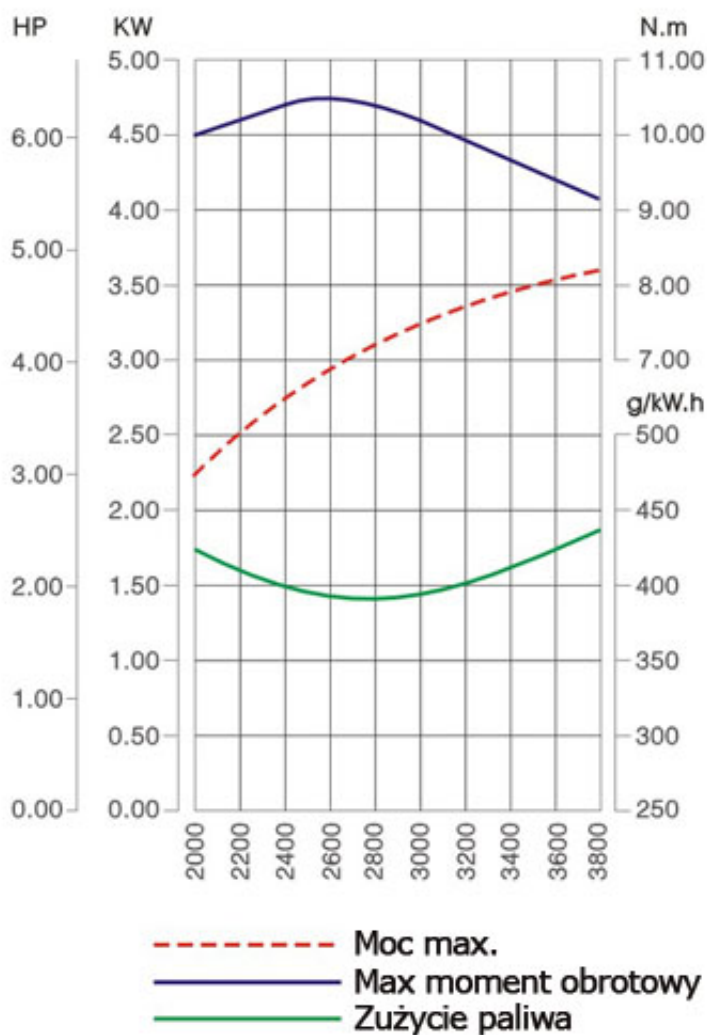

W skład dostawy wchodzi

- 1 x Silnik podany w nagłówku oferty w opakowaniu kartonowym o wymiarach 46x45x57cm
- 1 x Klucz do świecy zapłonowej
- 1 x Instrukcja obsługi
- 1 x Wybrany dokument sprzedaży

Dostawa nie zawiera oleju koniecznego do jego uruchomienia, możesz go dokupić wybierając spośród produktów z zakładki akcesoria.

Pojemność miski oleju tego silnika to 0,6 litra

Zalecamy 1 wymianę oleju do 5 godzin pracy (im szybciej tym lepiej), następne wymiany zgodnie z instrukcją obsługi

Katalogi, cenniki, ulotki, certyfikaty, warunki gwarancji

Umożliwiamy pobranie katalogów, ulotek, oraz cenników, najczęściej od tych cen udzielamy rabatów handlowych, zapraszamy do składania zapytań na produkty, których nie ma na naszej stronie.

Poniższe linki służą do pobierania , i/lub wyświetlenia wybranego pliku