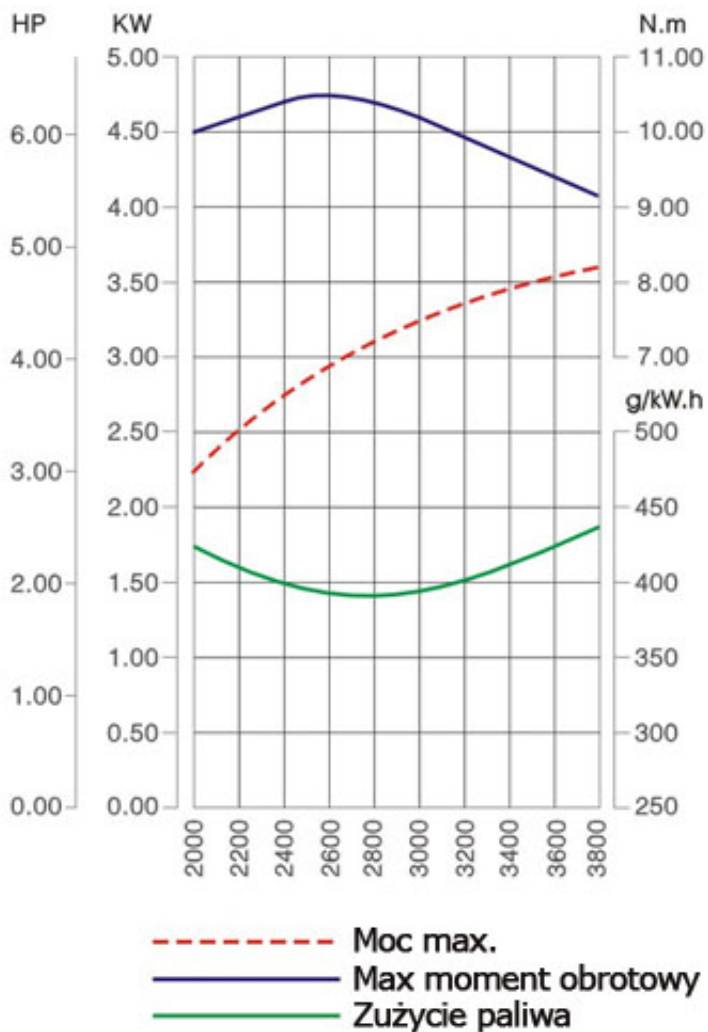

Dane techniczne

Typ silnika	1-cylindrowy, chłodzony powietrzem OHV, benzynowy
Standard emisji spalin	Euro 5
System rozruchu	Rozruch ręczny linką rewersyjną
Pojemność silnika	196 cm³
Średnica cylindra x skok tłoka	70mm×51mm(2.8"×2")
Długość wału	55mm
Średnica wału	22,2mm
Moc max.	4.8kW(6.5KM)/3600rpm
Max. moment obrotowy	10.5 N.m(7.7 lbf. ft)/2500rpm
Moc nominalna	3,5kW(4,7KM)
Pojemność miski olejowej	0.6L(0.16gal)
Pojemność zbiornika paliwa	1 litr
Waga netto	12.8Kg[28lb)
Wymiary (Dł. x Szer. x Wys.)	385×358×278(15.2"×14.1"×10.9")
Wykres mocy / spalania :