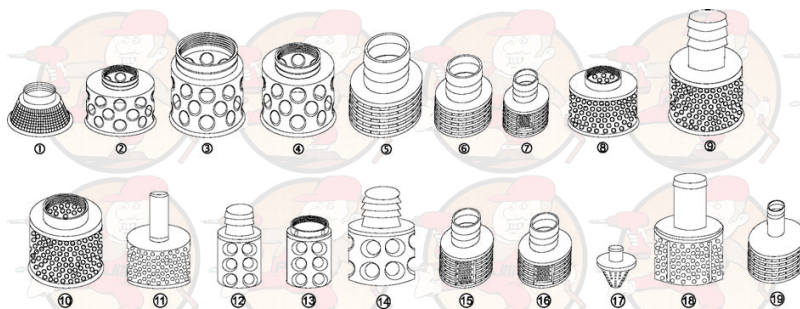

Rodzaje koszy ssawnych:

Tabela koszy ssawnych:

MODEL	NUMER	MATERIAL	ROZMIAR W CALACH	NUMER KATALOGOWY
WX10	19	PLASTIK	1"	78325-YB0-711
WA15	11	METAL	1,5"	78325-YB0-751
WA20K	8	METAL	2"	78325-954-000
WA20X	15	PLASTIK	2"	78325-YB3-661
WA30	9	METAL	3"	78325-YB4-020
WA30X	15	METAL	3"	78325-YB4-662
WB15K2	7	PLASTIK	1,5"	78325-YB7-020
WB20X	6	PLASTIK	2"	78325-YB3-010
WB20X	15	PLASTIK	2"	78325-YB3-661
WB20XK1	6	PLASTIK	2"	78325-YB3-010
WB30X	5	PLASTIK	3"	78325-YB4-662
WB30XK1	5	PLASTIK	3"	78325-YB4-020
WD20X	6	PLASTIK	2"	78325-YB3-010
WD20X	15	METAL	2"	78325-YB3-661
WD30X	5	PLASTIK	3"	78325-YB4-020
WD30X	15	METAL	3"	78325-YB4-662
WH15X	7	PLASTIK	1,5"	78325-YB7-020
WH15XK1	7	PLASTIK	1,5"	78325-YB7-020
WH20X	16	PLASTIK	2"	78325-YB7-702
WH20XK1	6	PLASTIK	2"	78325-YB3-010
WP20X	17	PLASTIK	2"	78325-YE5-003
WP20X	18	PLASTIK	2"	78325-YE6-003
WP20X	6	PLASTIK	3"	78325-YB3-010
WP30X	17	PLASTIK	3"	78325-YE5-003
WP30X	18	PLASTIK	3"	78325-YE6-003
WP30X	5	PLASTIK	3"	78325-YB4-020
WD20XK1	6	PLASTIK	2"	78325-YB3-010
WD30XK1	5	PLASTIK	3"	78325-YB4-020
WT20	12	PLASTIK	2"	78325-YB3-010
WT20	13	PLASTIK	2"	78325-YB1-901
WT20	14	PLASTIK	2"	78325-YB4-662
WT20XK2	2	METAL	2"	78325-YB8-003
WT20XK2	12	PLASTIK	2"	78325-YB4-662
WT20XK2	13	PLASTIK	2"	78325-YB1-901
WT20XK2	14	PLASTIK	2"	78325-YB4-662
WT30	12	PLASTIK	3"	78325-YB4-662
WT30	14	PLASTIK	3"	78325-YB4-662
WT30XK2	4	METAL	3"	78325-YB9-003
WT40XK1	3	METAL	4"	78325-YD4-003