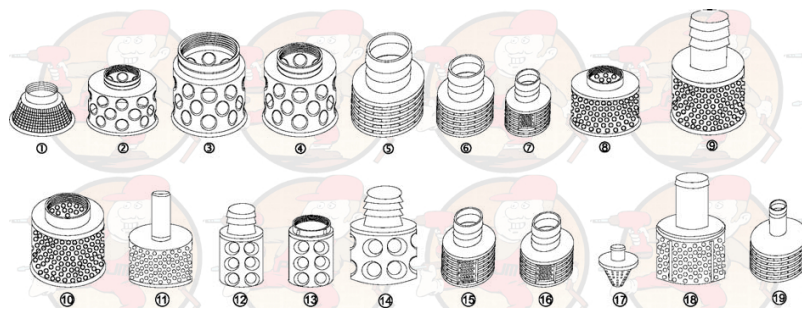

Kosze ssawne różniamy ze względu na materiał z jakiego jest wykonany, oraz jego przeznaczenia. W zależności od wielkości oczek kosz będzie dedykowany do motopompy szlamowej, półszlamowej lub do wody czystej. Ryzykownym jest zabieg zmiany kosza, czyli np. stosowanie kosza od motopompy do szlamu do motopompy do wody czystej, może to doprowadzić do uszkodzenia pompy. Kosze te można również stosować do motopomp innych producentów, ale należy wtedy zachować zależność, żeby zamawiać kosz ssawny do motopompy do wody czystej od motopompy do wody czystej.

Przykład koszy ssawnych:

Rodzaje koszy ssawnych:

Tabela koszy ssawnych:

MODEL	NUMER	MATERIAL	ROZMIAR W CALACH	NUMER KATALOGOWY
WX10	19	PLASTIK	1"	78325-YB0-711
WA15	11	METAL	1,5"	78325-YB0-751
WA20K	8	METAL	2"	78325-954-000
WA20X	15	PLASTIK	2"	78325-YB3-661
WA30	9	METAL	3"	78325-YB4-020
WA30X	15	METAL	3"	78325-YB4-662
WB15K2	7	PLASTIK	1,5"	78325-YB7-020
WB20X	6	PLASTIK	2"	78325-YB3-010
WB20X	15	PLASTIK	2"	78325-YB3-661
WB20XK1	6	PLASTIK	2"	78325-YB3-010
WB30X	5	PLASTIK	3"	78325-YB4-662
WB30XK1	5	PLASTIK	3"	78325-YB4-020
WD20X	6	PLASTIK	2"	78325-YB3-010
WD20X	15	METAL	2"	78325-YB3-661
WD30X	5	PLASTIK	3"	78325-YB4-020
WD30X	15	METAL	3"	78325-YB4-662
WH15X	7	PLASTIK	1,5"	78325-YB7-020
WH15XK1	7	PLASTIK	1,5"	78325-YB7-020
WH20X	16	PLASTIK	2"	78325-YB7-702
WH20XK1	6	PLASTIK	2"	78325-YB3-010
WP20X	17	PLASTIK	2"	78325-YE5-003
WP20X	18	PLASTIK	2"	78325-YE6-003
WP20X	6	PLASTIK	3"	78325-YB3-010
WP30X	17	PLASTIK	3"	78325-YE5-003
WP30X	18	PLASTIK	3"	78325-YE6-003
WP30X	5	PLASTIK	3"	78325-YB4-020
WD20XK1	6	PLASTIK	2"	78325-YB3-010
WD30XK1	5	PLASTIK	3"	78325-YB4-020
WT20	12	PLASTIK	2"	78325-YB3-010
WT20	13	PLASTIK	2"	78325-YB1-901
WT20	14	PLASTIK	2"	78325-YB4-662
WT20XK2	2	METAL	2"	78325-YB8-003
WT20XK2	12	PLASTIK	2"	78325-YB4-662
WT20XK2	13	PLASTIK	2"	78325-YB1-901
WT20XK2	14	PLASTIK	2"	78325-YB4-662
WT30	12	PLASTIK	3"	78325-YB4-662
WT30	14	PLASTIK	3"	78325-YB4-662
WT30XK2	4	METAL	3"	78325-YB9-003
WT40XK1	3	METAL	4"	78325-YD4-003