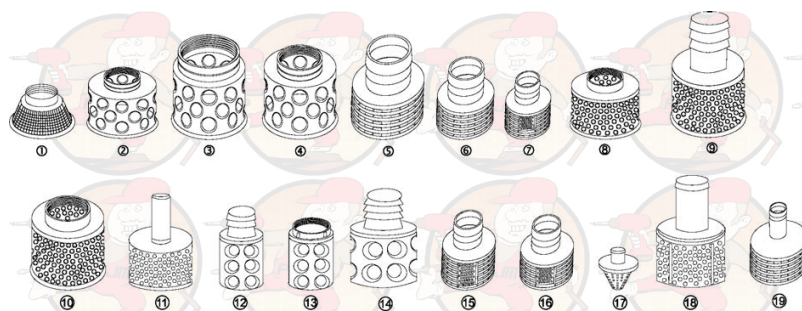

Kosze ssawne rozróżniamy ze względu na materiał z jakiego jest wykonany, oraz jego przeznaczenia. W zależności od wielkości oczek kosz będzie dedykowany do motopompy szlamowej, półszlamowej lub do wody czystej. Ryzykownym jest zabieg zmiany kosza, czyli np. stosowanie kosza od motopompy do szlamu do motopompy do wody czystej, może to doprowadzić do uszkodzenia pompy. Kosze te można również stosować do motopomp innych producentów, ale należy wtedy zachować zależność, żeby zamawiać kosz ssawny do motopompy do wody czystej od motopompy do wody czystej.

Przykład koszy ssawnych:

Rodzaje koszy ssawnych:

Tabela koszy ssawnych:

MODEL	NUMER	MATERIAL	ROZMIAR W CALACH	NUMER KATALOGOWY
WX10	19	PLASTIK	1"	78325-YB0-711
WA15	11	METAL	1,5"	78325-YB0-751
WA20K	8	METAL	2"	78325-954-000
WA20X	15	PLASTIK	2"	78325-YB3-661
WA30	9	METAL	3"	78325-YB4-020
WA30X	15	METAL	3"	78325-YB4-662
WB15K2	7	PLASTIK	1,5"	78325-YB7-020
WB20X	6	PLASTIK	2"	78325-YB3-010
WB20X	15	PLASTIK	2"	78325-YB3-661
WB20XK1	6	PLASTIK	2"	78325-YB3-010
WB30X	5	PLASTIK	3"	78325-YB4-662
WB30XK1	5	PLASTIK	3"	78325-YB4-020
WD20X	6	PLASTIK	2"	78325-YB3-010
WD20X	15	METAL	2"	78325-YB3-661
WD30X	5	PLASTIK	3"	78325-YB4-020
WD30X	15	METAL	3"	78325-YB4-662
WH15X	7	PLASTIK	1,5"	78325-YB7-020
WH15XK1	7	PLASTIK	1,5"	78325-YB7-020
WH20X	16	PLASTIK	2"	78325-YB7-702
WH20XK1	6	PLASTIK	2"	78325-YB3-010
WP20X	17	PLASTIK	2"	78325-YE5-003
WP20X	18	PLASTIK	2"	78325-YE6-003
WP20X	6	PLASTIK	3"	78325-YB3-010
WP30X	17	PLASTIK	3"	78325-YE5-003
WP30X	18	PLASTIK	3"	78325-YE6-003
WP30X	5	PLASTIK	3"	78325-YB4-020
WD20XK1	6	PLASTIK	2"	78325-YB3-010
WD30XK1	5	PLASTIK	3"	78325-YB4-020
WT20	12	PLASTIK	2"	78325-YB3-010
WT20	13	PLASTIK	2"	78325-YB1-901
WT20	14	PLASTIK	2"	78325-YB4-662
WT20XK2	2	METAL	2"	78325-YB8-003
WT20XK2	12	PLASTIK	2"	78325-YB4-662
WT20XK2	13	PLASTIK	2"	78325-YB1-901
WT20XK2	14	PLASTIK	2"	78325-YB4-662
WT30	12	PLASTIK	3"	78325-YB4-662
WT30	14	PLASTIK	3"	78325-YB4-662
WT30XK2	4	METAL	3"	78325-YB9-003
WT40XK1	3	METAL	4"	78325-YD4-003