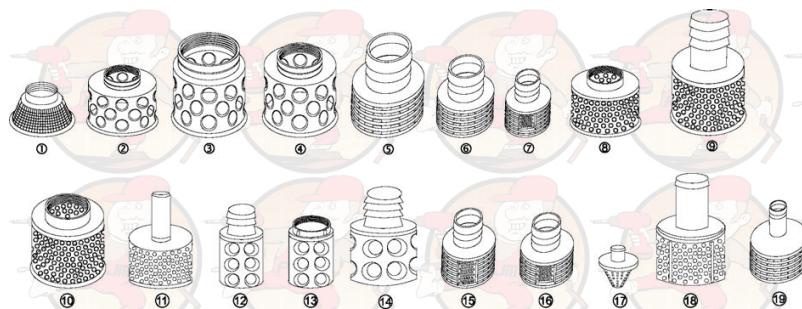

Kosze ssawne rozróżniamy ze względu na materiał z jakiego jest wykonany, oraz jego przeznaczenia. W zależności od wielkości oczek kosz będzie dedykowany do motopompy szlamowej, półszlamowej lub do wody czystej. Ryzykownym jest zabieg zmiany kosza, czyli np. stosowanie kosza od motopompy do szlamu do motopompy do wody czystej, może to doprowadzić do uszkodzenia pompy. Kosze te można również stosować do motopomp innych producentów, ale należy wtedy zachować zależność, żeby zamawiać kosz ssawny do motopompy do wody czystej od motopompy do wody czystej.

Przykład koszy ssawnych:

Rodzaje koszy ssawnych:

Tabela koszy ssawnych:

MODEL	NUMER	MATERIAL	ROZMIAR W CALACH	NUMER KATALOGOWY
WX10	19	PLASTIK	1"	78325-YB0-711
WA15	11	METAL	1,5"	78325-YB0-751
WA20K	8	METAL	2"	78325-954-000
WA20X	15	PLASTIK	2"	78325-YB3-661
WA30	9	METAL	3"	78325-YB4-020
WA30X	15	METAL	3"	78325-YB4-662
WB15K2	7	PLASTIK	1,5"	78325-YB7-020
WB20X	6	PLASTIK	2"	78325-YB3-010
WB20X	15	PLASTIK	2"	78325-YB3-661
WB20XK1	6	PLASTIK	2"	78325-YB3-010
WB30X	5	PLASTIK	3"	78325-YB4-662
WB30XK1	5	PLASTIK	3"	78325-YB4-020
WD20X	6	PLASTIK	2"	78325-YB3-010
WD20X	15	METAL	2"	78325-YB3-661
WD30X	5	PLASTIK	3"	78325-YB4-020
WD30X	15	METAL	3"	78325-YB4-662
WH15X	7	PLASTIK	1,5"	78325-YB7-020
WH15XK1	7	PLASTIK	1,5"	78325-YB7-020
WH20X	16	PLASTIK	2"	78325-YB7-702
WH20XK1	6	PLASTIK	2"	78325-YB3-010
WP20X	17	PLASTIK	2"	78325-YE5-003
WP20X	18	PLASTIK	2"	78325-YE6-003
WP20X	6	PLASTIK	3"	78325-YB3-010
WP30X	17	PLASTIK	3"	78325-YE5-003
WP30X	18	PLASTIK	3"	78325-YE6-003
WP30X	5	PLASTIK	3"	78325-YB4-020
WD20XK1	6	PLASTIK	2"	78325-YB3-010
WD30XK1	5	PLASTIK	3"	78325-YB4-020
WT20	12	PLASTIK	2"	78325-YB3-010
WT20	13	PLASTIK	2"	78325-YB1-901
WT20	14	PLASTIK	2"	78325-YB4-662
WT20XK2	2	METAL	2"	78325-YB8-003
WT20XK2	12	PLASTIK	2"	78325-YB4-662
WT20XK2	13	PLASTIK	2"	78325-YB1-901
WT20XK2	14	PLASTIK	2"	78325-YB4-662
WT30	12	PLASTIK	3"	78325-YB4-662
WT30	14	PLASTIK	3"	78325-YB4-662
WT30XK2	4	METAL	3"	78325-YB9-003
WT40XK1	3	METAL	4"	78325-YD4-003