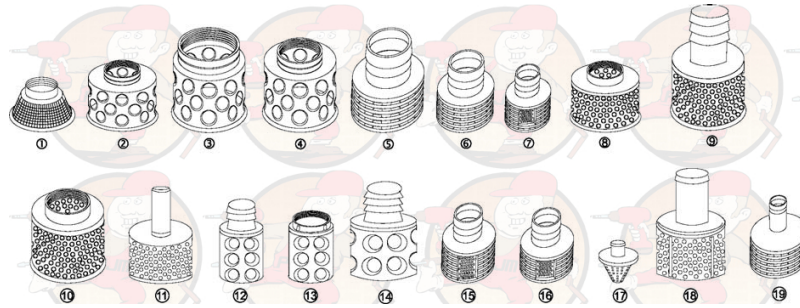

Kosze ssawne rozróżniamy ze względu na materiał z jakiego jest wykonany, oraz jego przeznaczenia. W zależności od wielkości oczek kosz będzie dedykowany do motopompy szlamowej, półszlamowej lub do wody czystej. Ryzykownym jest zabieg zmiany kosza, czyli np. stosowanie kosza od motopompy do szlamu do motopompy do wody czystej, może to doprowadzić do uszkodzenia pompy. Kosze te można również stosować do motopomp innych producentów, ale należy wtedy zachować zależność, żeby zamawiać kosz ssawny do motopompy do wody czystej od motopompy do wody czystej.

Przykład koszy ssawnych:

Rodzaje koszy ssawnych:

Tabela koszy ssawnych:

MODEL	NUMER	MATERIAL	ROZMIAR W CALACH	NUMER KATALOGOWY
WX10	19	PLASTIK	1"	78325-YB0-711
WA15	11	METAL	1,5"	78325-YB0-751
WA20K	8	METAL	2"	78325-954-000
WA20X	15	PLASTIK	2"	78325-YB3-661
WA30	9	METAL	3"	78325-YB4-020
WA30X	15	METAL	3"	78325-YB4-662
WB15K2	7	PLASTIK	1,5"	78325-YB7-020
WB20X	6	PLASTIK	2"	78325-YB3-010
WB20X	15	PLASTIK	2"	78325-YB3-661
WB20XK1	6	PLASTIK	2"	78325-YB3-010
WB30X	5	PLASTIK	3"	78325-YB4-662
WB30XK1	5	PLASTIK	3"	78325-YB4-020
WD20X	6	PLASTIK	2"	78325-YB3-010
WD20X	15	METAL	2"	78325-YB3-661
WD30X	5	PLASTIK	3"	78325-YB4-020
WD30X	15	METAL	3"	78325-YB4-662
WH15X	7	PLASTIK	1,5"	78325-YB7-020
WH15XK1	7	PLASTIK	1,5"	78325-YB7-020
WH20X	16	PLASTIK	2"	78325-YB7-702
WH20XK1	6	PLASTIK	2"	78325-YB3-010
WP20X	17	PLASTIK	2"	78325-YE5-003
WP20X	18	PLASTIK	2"	78325-YE6-003
WP20X	6	PLASTIK	3"	78325-YB3-010
WP30X	17	PLASTIK	3"	78325-YE5-003
WP30X	18	PLASTIK	3"	78325-YE6-003
WP30X	5	PLASTIK	3"	78325-YB4-020
WD20XK1	6	PLASTIK	2"	78325-YB3-010
WD30XK1	5	PLASTIK	3"	78325-YB4-020
WT20	12	PLASTIK	2"	78325-YB3-010
WT20	13	PLASTIK	2"	78325-YB1-901
WT20	14	PLASTIK	2"	78325-YB4-662
WT20XK2	2	METAL	2"	78325-YB8-003
WT20XK2	12	PLASTIK	2"	78325-YB4-662
WT20XK2	13	PLASTIK	2"	78325-YB1-901
WT20XK2	14	PLASTIK	2"	78325-YB4-662
WT30	12	PLASTIK	3"	78325-YB4-662
WT30	14	PLASTIK	3"	78325-YB4-662
WT30XK2	4	METAL	3"	78325-YB9-003
WT40XK1	3	METAL	4"	78325-YD4-003