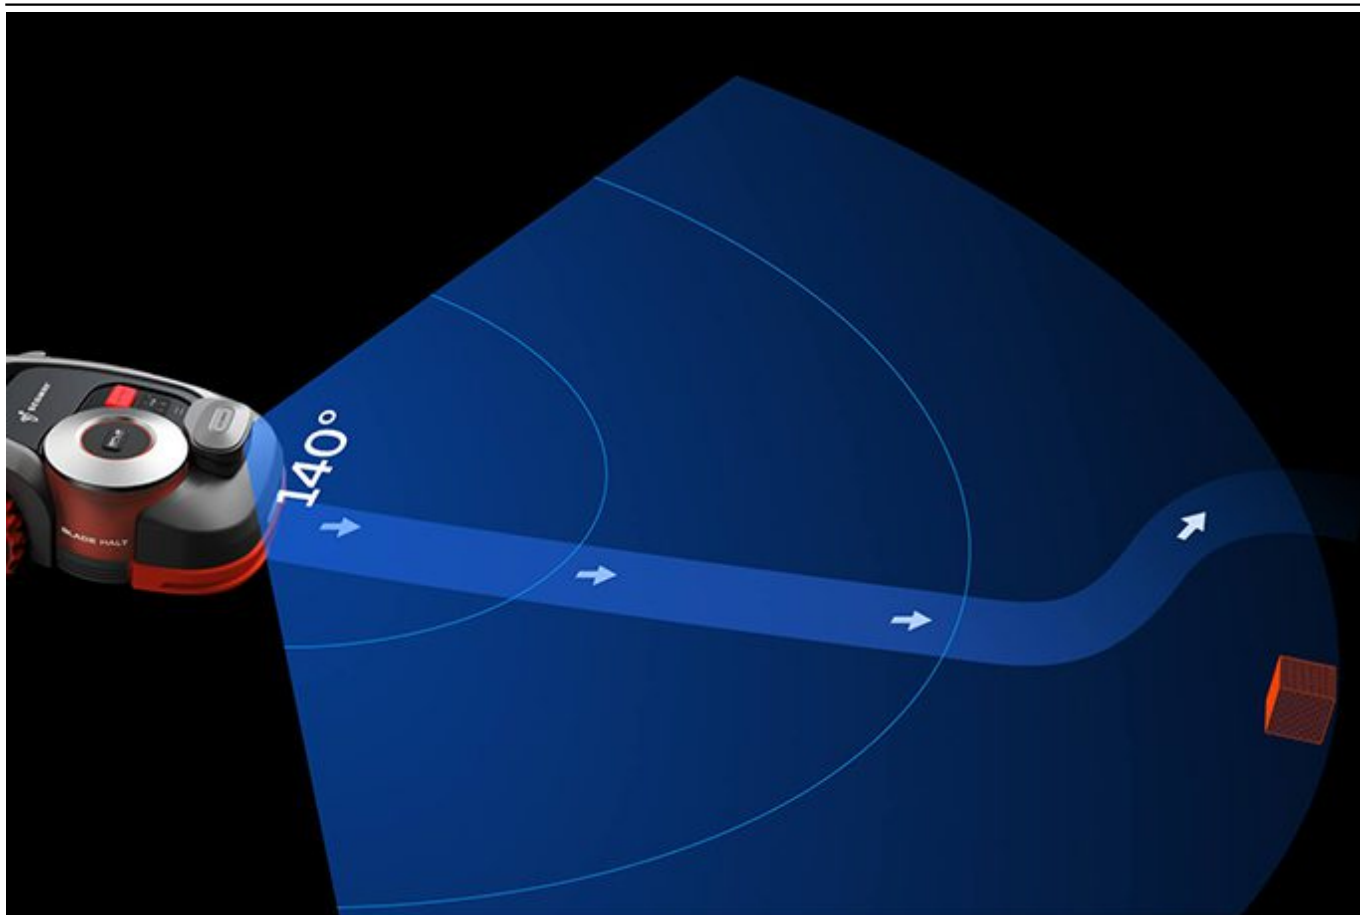

### **Ulepszone unikanie przeszkód**

Znacznie ulepszone unikanie przeszkód dzięki wizualnej percepcji otoczenia.

### **Łatwo dostosowuje się do bardziej złożonych powierzchni**

Dzięki temu Navimow radzi sobie nawet z bardzo złożonymi powierzchniami, które wcześniej uważano za trudne.

### **Szeroki zakres wykrywania**

Widzi wszystko w pełnym zakresie do 5 metrów i pod szerokim kątem 140°.