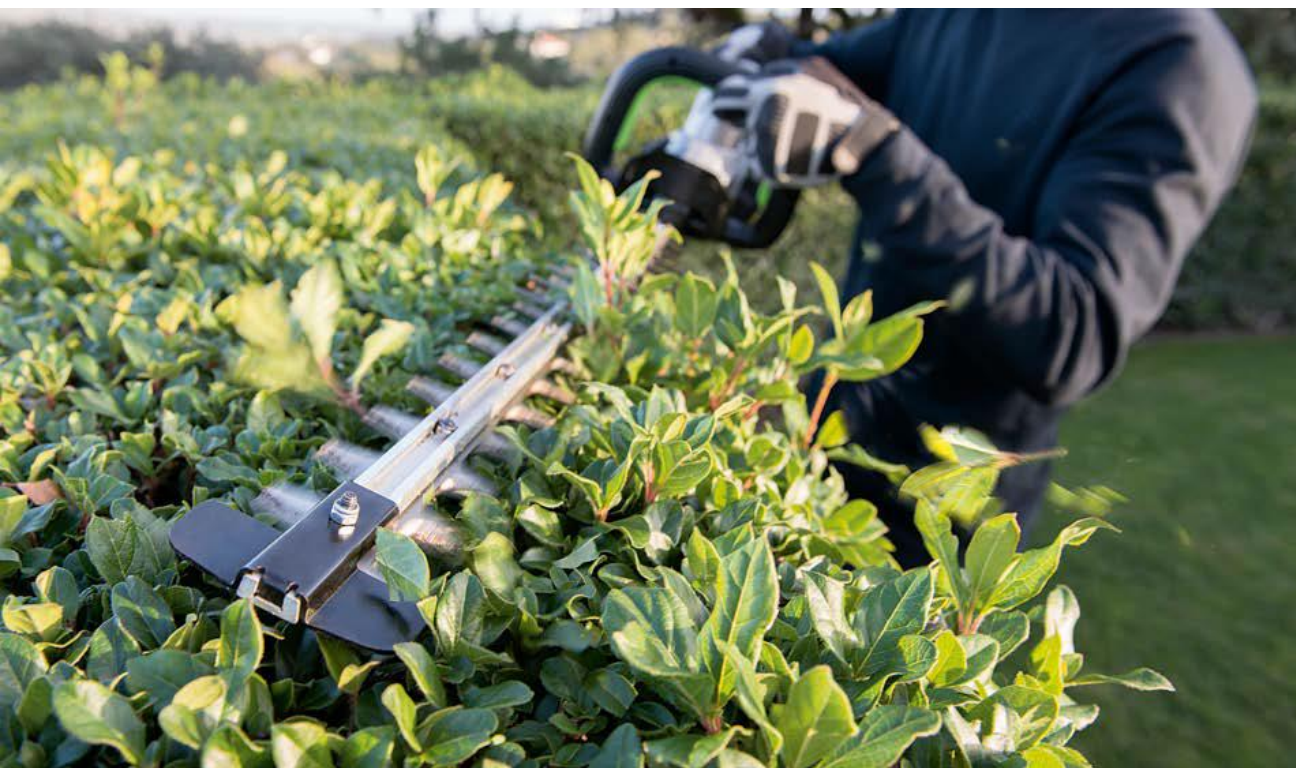

NOŻYCE do żywopłotów

EGO™
POWER BEYOND BELIEF™