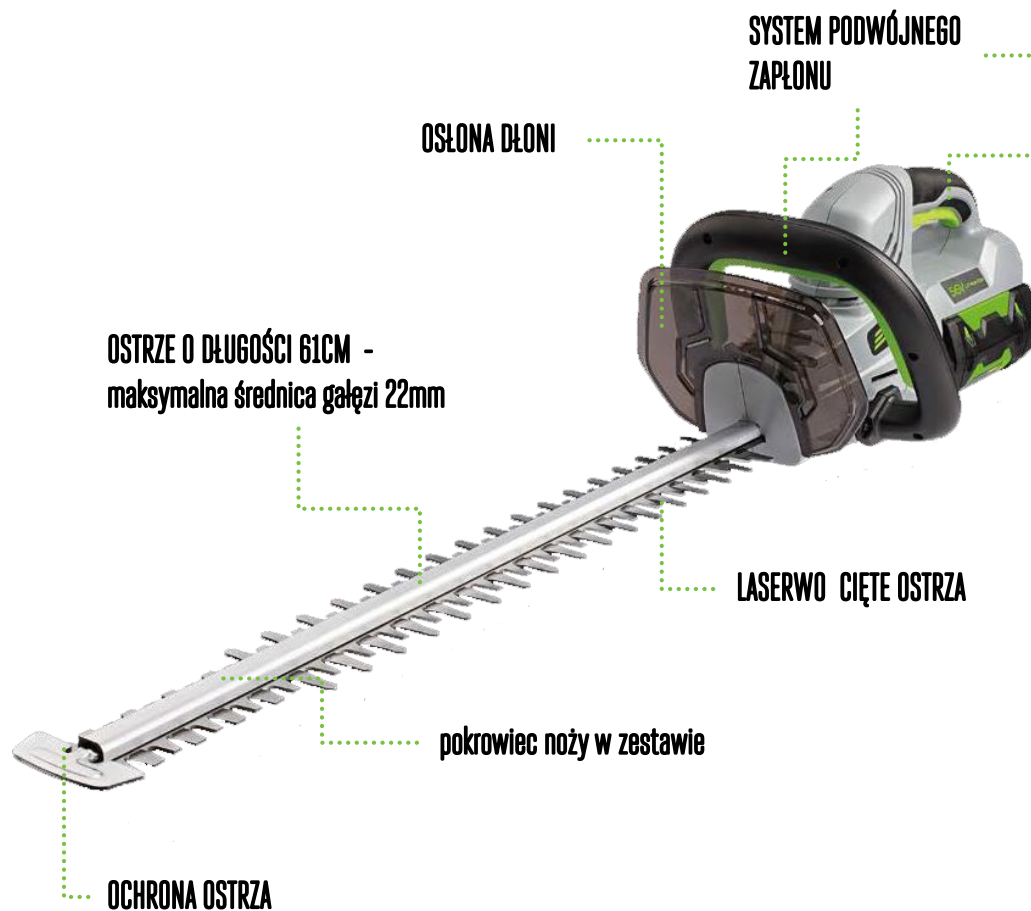

WYSOKO WYDAJNY SILNIK
BEZSZCZOTKOWY

WYPUSTKI ZDERZAKA

AUTOMATYCZNE
SMAROWANIE ŁAŃCUCHA

TRWAŁA 40CM
PROWADNICA
ŁAŃCUCHA

WSKAŹNIK POZIOMU OLEJU

SPECYFIKACJA

	CS1600E
Długość prowadnicy	40 cm
Łańcuch	Oregon 90PX
Olej	Automatic (150ml)
Napięcie łańcucha	beznarzędziowe
Silnik	bezsztotkowy
Głośność	85 LpA 99 LwA
Wibracje	3.0./3.2m/s ²
Waga	4 kg (bez baterii)
Czas pracy	2.0 Ah do 100 cięć 5.0 Ah do 300 cięć 7.5 Ah do 450 cięć

CENA

CS1600E

1 199 PLN brutto

NOŻYCE do żywopłotów

EGO™
POWER BEYOND BELIEF™

EGO™POWER⁺ HEDGE TRIMMER**HT2401E / HT2400E****SPECYFIKACJA**

	HT2400E
Długość ostrza	61 cm
Rozstaw noży	22 mm
Silnik	bezsztotkowy
Głośność	83 LpA 94 LwA
Wibracje	2.0/1.5m/s ²
Waga	3 kg (bez baterii)
Czas pracy	2.0 Ah do 60 min. 4.0 Ah do 120 min. 7.5 Ah do 225 min.