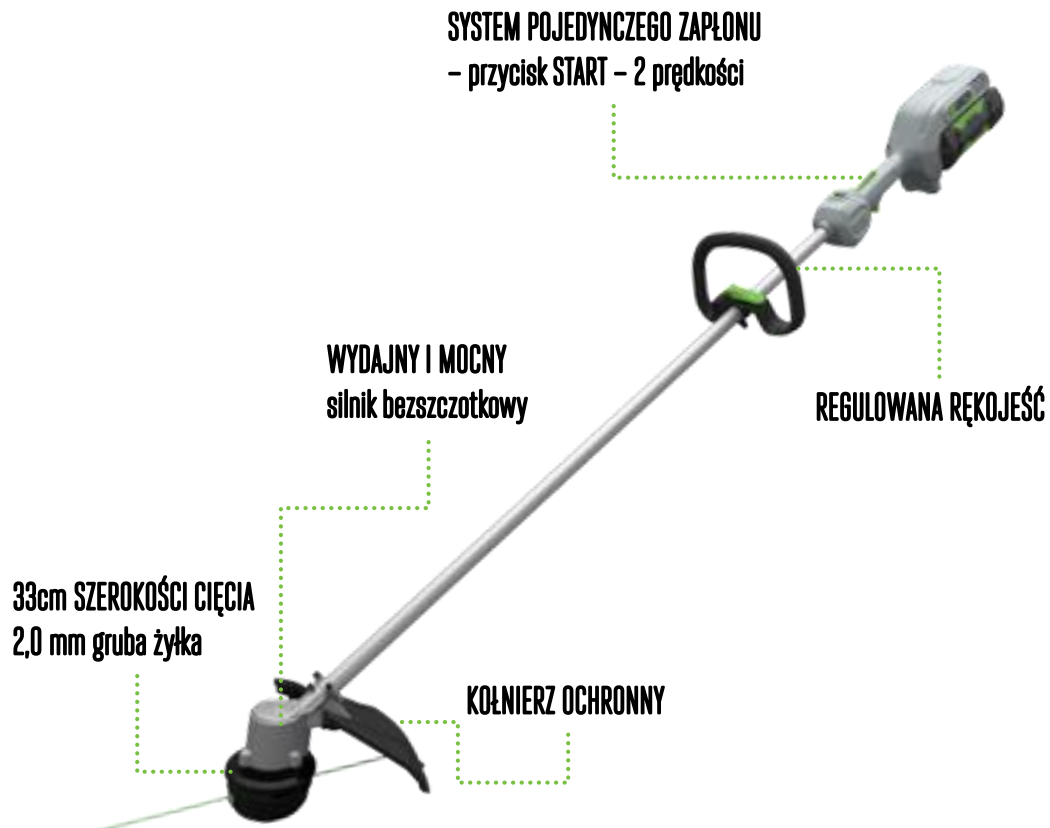

SPECYFIKACJA

	ST1210E
Szerokość cięcia	30 cm
Grubość żyłki	2,0 mm
Kontrola prędkości	1 prędkość
Silnik	szczotkowy
Głośność	75 LpA 91 LwA
Wibracje	3.3/4.9m/s ²
Waga	3 kg (bez baterii)
Czas pracy	2.0 Ah do 35 min. 4.0 Ah do 70 min. 7.5 Ah do 135 min.

CENA

ST1211E (bateria 2,0 + standardowa ładowarka)	1 299 PLN brutto
ST1210E	599 PLN brutto

EGO™

POWER+ LINE TRIMMER

ST1300E

SPECYFIKACJA

	ST1300E
Szerokość cięcia	33 cm
Grubość żyłki	2,0 mm
Kontrola prędkości	2 prędkości
Silnik	bezsztotkowy
Głośność	71 LpA 91 LwA
Wibracje	2.38m/s ²
Waga	2,7 kg (bez baterii)
Czas pracy	2.0 Ah: do 35 min. – 2 bieg (szybki) do 60 min. – 1 bieg (wolny)