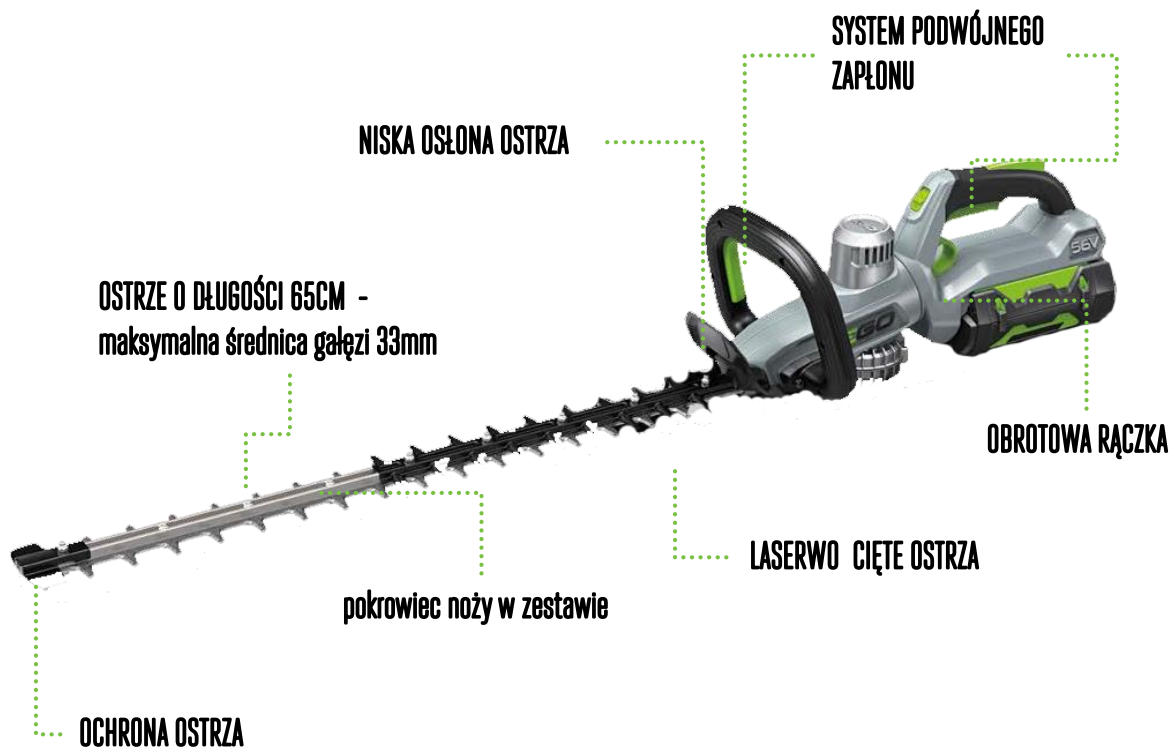

NISKA OSŁONA OSTRZA

OBROTOWA RĄCZKA

LASERWO CIĘTE OSTRZA

pokrowiec noży w zestawie

OCHRONA OSTRZA

SPECYFIKACJA

	HT5100E
Długość ostrza	51 cm
Rozstaw noży	33 mm
Kontrola prędkości	2 prędkości
Silnik	bezszcotkowy
Głośność	79 LpA 92 LwA
Wibracje	3.5/4.9m/s ²
Waga	3,6 kg (bez baterii)
Czas pracy	2.0 Ah do 60 min. 5.0 Ah do 120 min. 7.5 Ah do 180 min.

CENA

HT5100E

969 PLN brutto

EGOTM**HT6500E**POWER⁺ HEDGE TRIMMER

SPECYFIKACJA

	HT6500E
Długość ostrza	65 cm
Rozstaw noży	33 mm
Kontrola prędkości	2 prędkości
Silnik	bezszczotkowy
Głośność	80 LpA 93 LwA
Wibracje	4.5/5.1m/s ²
Waga	3,8 kg (bez baterii)
Czas pracy	2.0 Ah do 60 min. 5.0 Ah do 110 min. 7.5 Ah do 170 min.