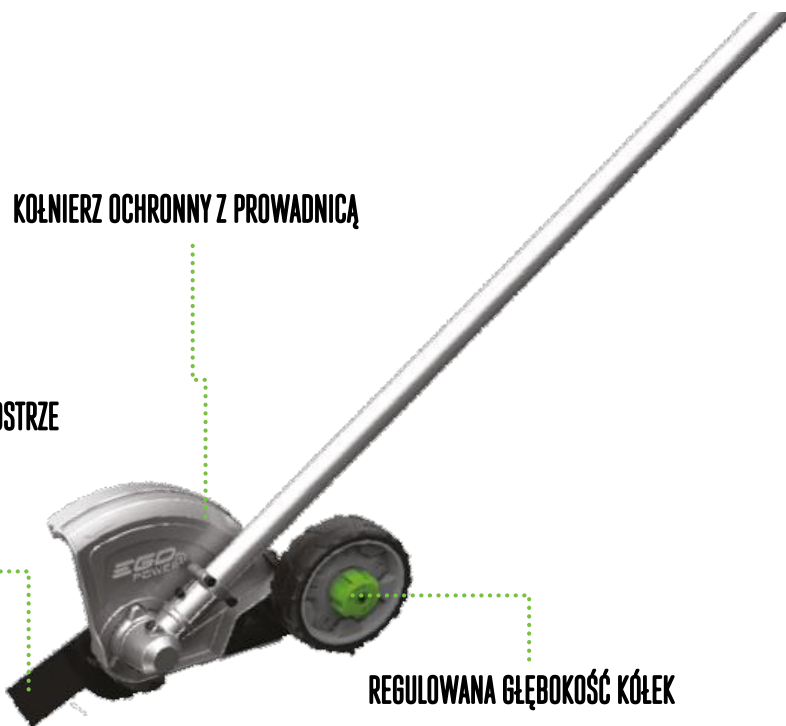

CENA

HTA2000E

599 PLN brutto

EGO[™]
POWER  MULTI TOOL

EA0800E

podkaszarka liniowa

KOŁNIERZ OCHRONNY Z PROWADNICĄ

ŁATWE W WYMIANIE OSTRZE