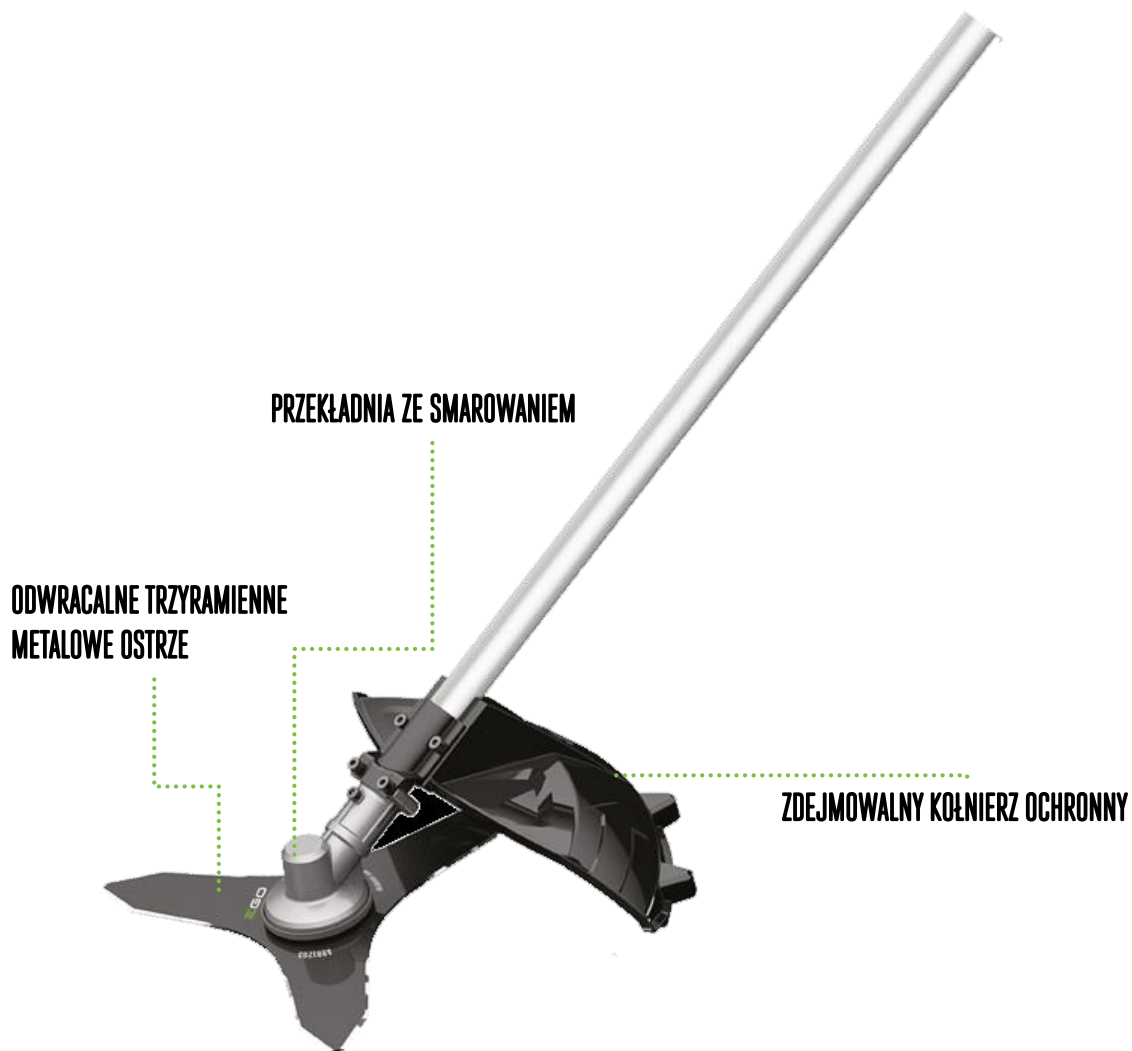

	STA1500E
Szerokość cięcia	38 cm
Grubość żyłki	2,4 mm
Długość całkowita	96,5 cm
Waga	1,47 kg

CENA

STA1500E

399 PLN brutto

EGO
POWER+ MULTI TOOL

BCA1200E

podkaszarka z nożem trzyramiennym

SPECYFIKACJA

	BCA1200E
Szerokość cięcia	30 cm
Ostrze	trzyramienne, odwracalne
Długość całkowita	102 cm
Waga	1,6 kg

CENA

BCA1200E	399 PLN brutto
----------	----------------

EGOTM

POWER⁺ MULTI TOOL

HTA2000E

nożyce do żywopłotu

WYGODNA RĘKOJEŚĆ

ŁATWA REGULACJA
DO KĄTA PROSTEGO

ŁATWO DOSTĘPNY
PUNKT SMAROWANIA

OCHRONA OSTRZA

WYSOKIEJ JAKOŚCI, DIAMENTOWE,
LASEROWO CIĘTE OSTRZA

SPECYFIKACJA

	HTA2000E
Długość ostrza	510 mm
Rozstaw noży	33 mm
Regulacja	12 kątów nachylenia
Długość	160 cm/99 cm (po złożeniu)
Waga	2,7 kg