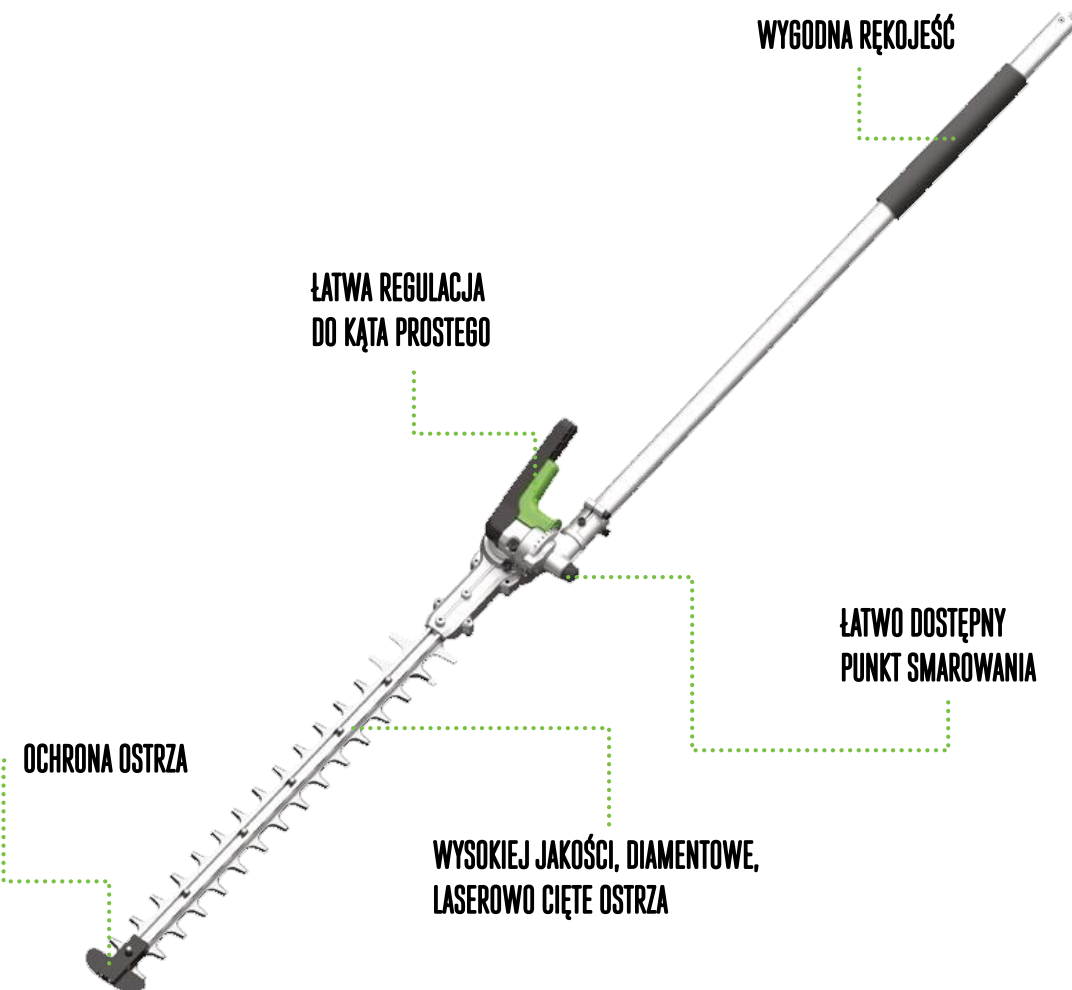

	BCA1200E
Szerokość cięcia	30 cm
Ostrze	trzyramienne, odwracalne
Długość całkowita	102 cm
Waga	1,6 kg

CENA

BCA1200E	399 PLN brutto
----------	----------------

EGOTM

POWER⁺ MULTI TOOL

HTA2000E

nożyce do żywopłotu

WYGODNA RĘKOJEŚĆ

ŁATWA REGULACJA
DO KĄTA PROSTEGO

ŁATWO DOSTĘPNY
PUNKT SMAROWANIA

OCHRONA OSTRZA

WYSOKIEJ JAKOŚCI, DIAMENTOWE,
LASEROWO CIĘTE OSTRZA

SPECYFIKACJA

	HTA2000E
Długość ostrza	510 mm
Rozstaw noży	33 mm
Regulacja	12 kątów nachylenia
Długość	160 cm/99 cm (po złożeniu)
Waga	2,7 kg