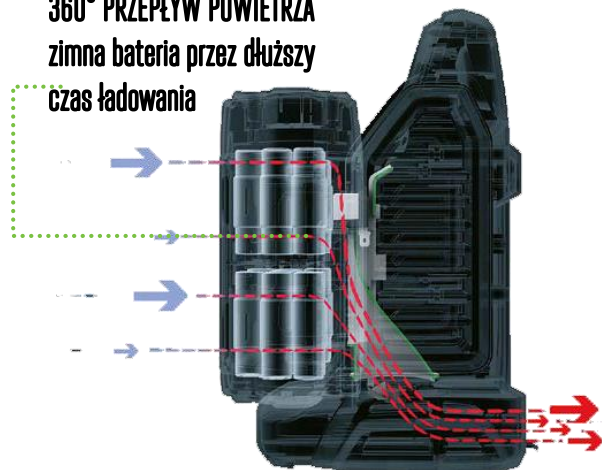

EGO™

POWER CHARGER

CH5500E
szybka ładowarka

CH2100E
standardowa ładowarka

CHX5500E
ładowarka z linii commercial

do urządzeń z serii X

360° PRZEPŁYW POWIETRZA
zimna bateria przez dłuższy
czas ładowania

system LED
ładowania/diagnostyki