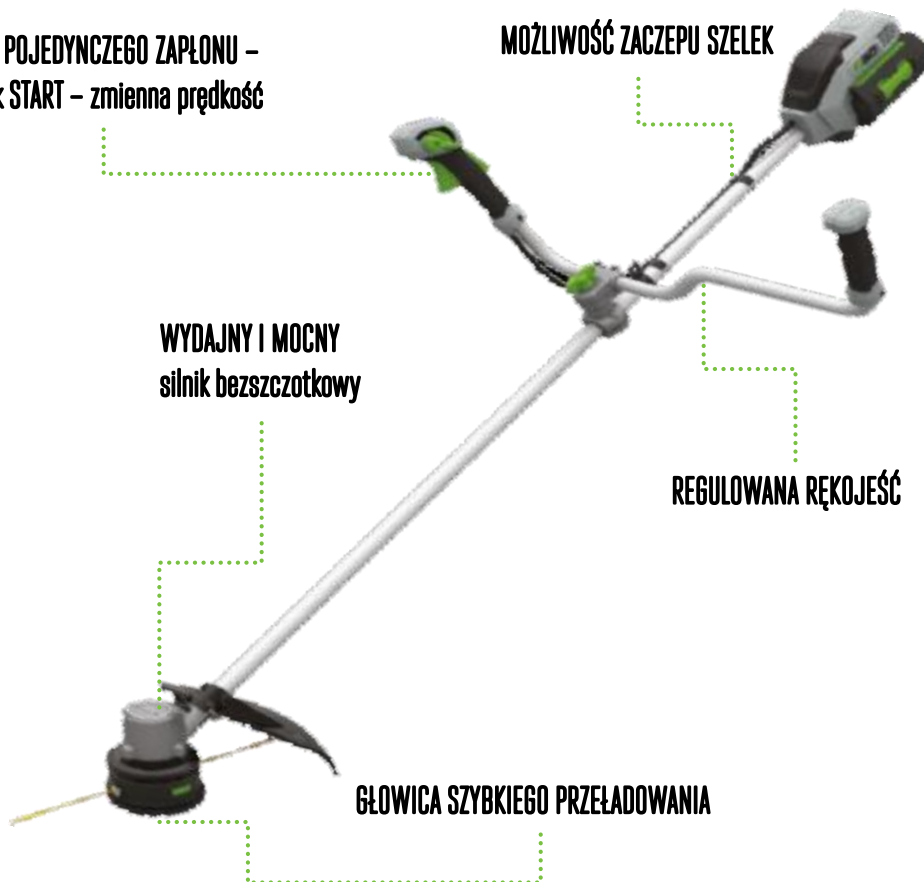

**SYSTEM POJEDYNCZEGO ZAPŁONU –
przycisk START – zmienna prędkość**

MOŻLIWOŚĆ ZACZĘPU SZELEK

**WYDAJNY I MOCNY
silnik bezszczotkowy**

REGULOWANA RĘKOJĘŚĆ

GŁOWICA SZYBKIEGO PRZELĄDOWANIA