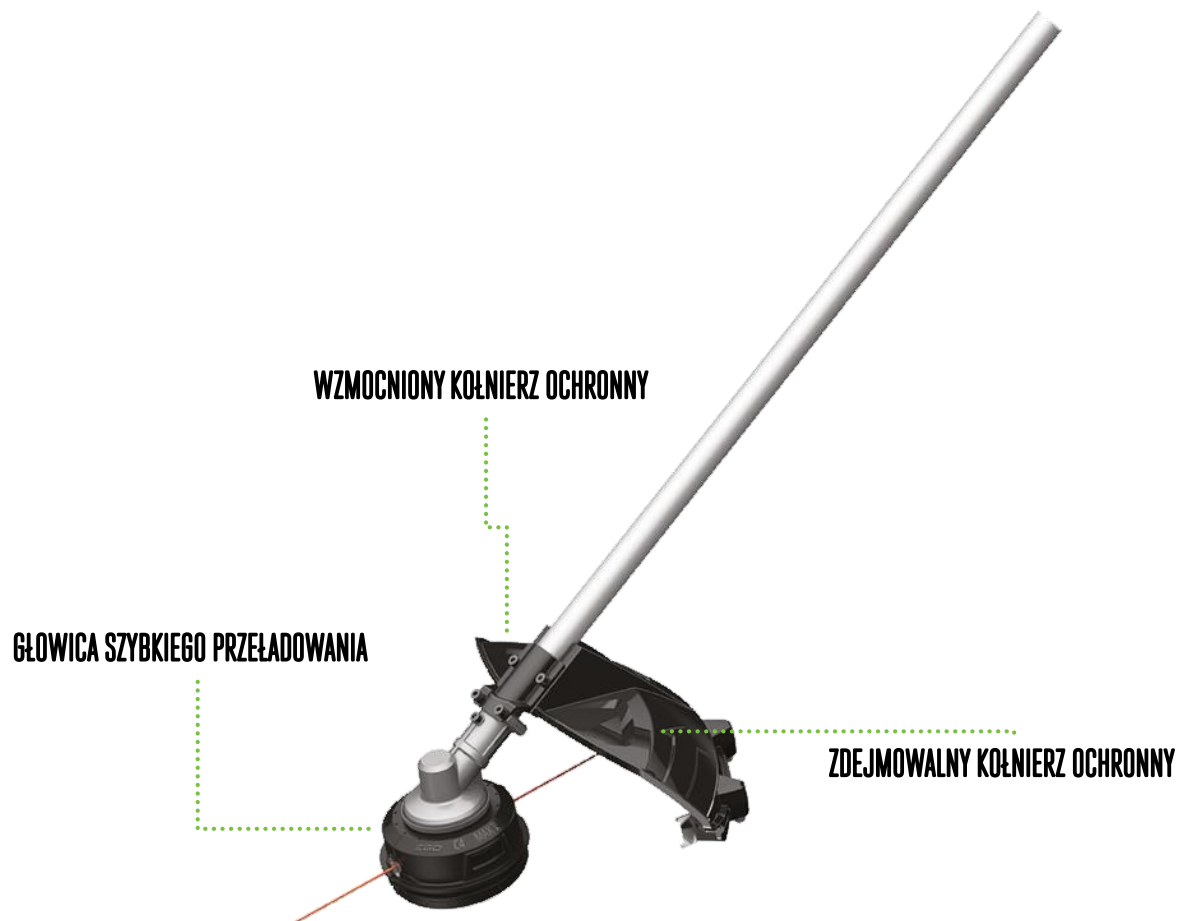

ŁATWY I BEZPIECZNY MECHANIZM
POŁĄCZENIA jednostki napędowej
z narzędziem

SPECYFIKACJA

	PH1400E
Silnik	2000 W bezszczotkowy
Prędkość	plynna regulacja
Wał napędowy	solidna wielowypustowa stal
Drażek prowadzący	aluminium
Waga	2,7 kg (bez baterii)

CENA

PH1400E

999 PLN brutto

EGO™

POWER+ MULTI TOOL

STA1500E

podkaszarka żyłkowa

SPECYFIKACJA

	STA1500E
Szerokość cięcia	38 cm
Grubość żyłki	2,4 mm
Długość całkowita	96,5 cm
Waga	1,47 kg

CENA

STA1500E

399 PLN brutto

EGO
POWER+ MULTI TOOL

BCA1200E

podkaszarka z nożem trzyramiennym

SPECYFIKACJA

	BCA1200E
Szerokość cięcia	30 cm
Ostrze	trzyramienne, odwracalne
Długość całkowita	102 cm
Waga	1,6 kg

CENA

BCA1200E	399 PLN brutto
----------	----------------

EGOTM

POWER⁺ MULTI TOOL

HTA2000E

nożyce do żywopłotu