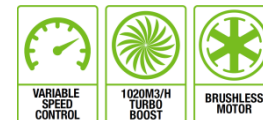

EGO
POWER⁺ BLOWER

LB6002E / LB6000E

NOWOŚĆ 2017

**KOMFORTOWY I SOLIDNY
SYSTEM PLECAKA**

PRZYCISK START

REGULOWANA RĘKOJEŚĆ

**PŁYNNĄ REGULACJĄ
PRĘDKOŚCI**

GIĘTKA RURA DMUCHAWY