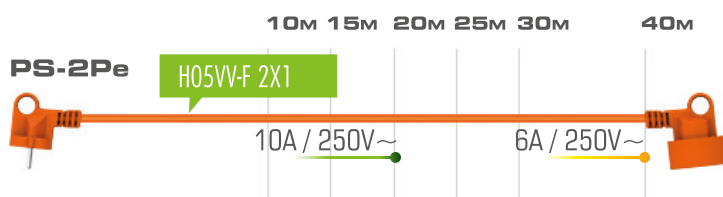

**PS-2Pe 2X1 40M**

PRZEWÓD PVC OMY 2X1 BEZ UZIEMIENIA,  
KOLOR POMARAŃCZOWY  
ORANGE EXTENSION CORD, PVC OMY 2X1,  
WITHOUT GROUNDING

PRZEDŁUŻACZE STAŁE BEZ UZIEMIENIA / EXTENSION CORDS

**PS-320**

3 GNIAZDA OKRĄGŁE BEZ UZIEMIENIA  
PRZEWÓD H05VV-F 2X1 1,5 M, 3,0 M, 5,0 M  
3-WAY EXTENSION CORD WITHOUT GROUNDING,  
H05VV-F 2X1, LENGTH 1,5 M, 3,0 M, 5,0 M