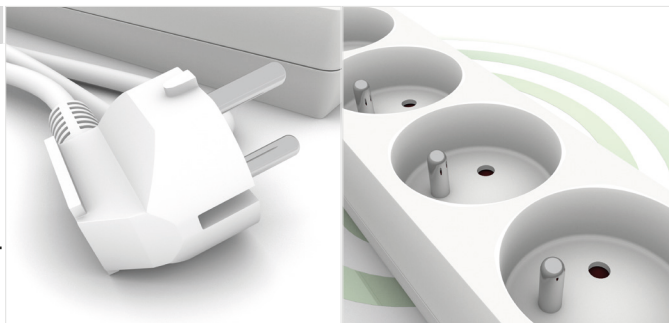

PRZEDŁUŻACZE STAŁE BEZ UZIEMIENIA / EXTENSION CORDS

PS-320

3 GNIAZDA OKRĄGŁE BEZ UZIEMIENIA
PRZEWÓD H05VV-F 2X1 1,5 M, 3,0 M, 5,0 M
3-WAY EXTENSION CORD WITHOUT GROUNDING,
H05VV-F 2X1, LENGTH 1,5 M, 3,0 M, 5,0 M

PS-420

4 GNIAZDA OKRĄGŁE BEZ UZIEMIENIA
PRZEWÓD H05VV-F 2X1 1,5 M, 3,0 M, 5,0 M
4-WAY EXTENSION CORD WITHOUT GROUNDING,
H05VV-F 2X1, LENGTH 1,5 M, 3,0 M, 5,0 M

PRZEDŁUŻACZE STAŁE Z UZIEMIENIEM / EXTENSION CORDS WITH GROUNDING

PS-330

3 GNIAZDA OKRĄGŁE Z UZIEMIENIEM
PRZEWÓD H05VV-F 3G1 1,5 M, 3,0 M, 5,0 M
3-WAY EXTENSION CORD WITH GROUNDING,
H05VV-F 3G1, LENGTH 1,5 M, 3,0 M, 5,0 M

PS-430

4 GNIAZDA OKRĄGŁE Z UZIEMIENIEM
PRZEWÓD H05VV-F 3G1 1,5 M, 3,0 M, 5,0 M
4-WAY EXTENSION CORD WITH GROUNDING,
H05VV-F 3G1, LENGTH 1,5 M, 3,0 M, 5,0 M

PS-530

5 GNIAZD OKRĄGŁYCH Z UZIEMIENIEM
PRZEWÓD H05VV-F 3G1 1,5 M, 3,0 M, 5,0 M
5-WAY EXTENSION CORD WITH GROUNDING,
H05VV-F 3G1, LENGTH 1,5 M, 3,0 M, 5,0 M

PS-630

6 GNIAZD OKRĄGŁYCH Z UZIEMIENIEM
PRZEWÓD H05VV-F 3G1 5,0 M
6-WAY EXTENSION CORD WITH GROUNDING,
H05VV-F 3G1, LENGTH 5,0 M

PRZEDŁUŻACZE STAŁE Z UZIEMIENIEM I WŁĄCZNIKIEM / EXTENSION CORDS WITH GROUNDING

PS-330LS

3 GNIAZDA OKRĄGŁE Z UZIEMIENIEM
WŁĄCZNIK, PRZEWÓD H05VV-F 3G1 3,0 M
3-WAY EXTENSION CORD WITH GROUNDING, SWITCH,
H05VV-F 3G1, LENGTH 1,5 M, 3,0 M, 5,0 M

PS-430LS

4 GNIAZDA OKRĄGŁE Z UZIEMIENIEM
WŁĄCZNIK, PRZEWÓD H05VV-F 3G1 3,0 M
4-WAY EXTENSION CORD WITH GROUNDING, SWITCH,
H05VV-F 3G1, LENGTH 3,0 M

PS-530LS

5 GNIAZD OKRĄGŁYCH Z UZIEMIENIEM
WŁĄCZNIK, PRZEWÓD H05VV-F 3G1 3,0 M
5-WAY EXTENSION CORD WITH GROUNDING, SWITCH,
H05VV-F 3G1, LENGTH 3,0 M

PS-33/42LS

3 GNIAZDA OKRĄGŁE Z UZIEMIENIEM, 4 GNIAZDA PŁASKIE
WŁĄCZNIK, PRZEWÓD H05VV-F 3G1 3,0 M
7-WAY EXTENSION CORD: 3 ROUND SOCKET WITH GROUNDING,
4 FLAT SOCKET, SWITCH, H05VV-F 3G1, LENGTH 3,0 M

PUSZKI Z GNIAZDAMI BEZ UZIEMIENIA / SOCKET OUTLETS

PUSZKI Z GNIAZDAMI Z UZIEMIENIEM / SOCKET OUTLETS

PS BP320

3 GNIAZDA OKRĄGŁE BEZ UZIEMIENIA
3 SOCKET OUTLETS WITHOUT GROUNDING

PS BP420

4 GNIAZDA OKRĄGŁE BEZ UZIEMIENIA
4 SOCKET OUTLETS WITHOUT GROUNDING

PS BP330

3 GNIAZDA OKRĄGŁE Z UZIEMIENIEM
3 SOCKET OUTLETS WITH GROUNDING

PS BP430

4 GNIAZDA OKRĄGŁE Z UZIEMIENIEM
4 SOCKET OUTLETS WITH GROUNDING

PUSZKI Z GNIAZDAMI Z UZIEMIENIEM I WŁĄCZNIKIEM PODŚWIETLANYM / SOCKET OUTLETS

PS BP530

5 GNIAZD OKRĄGŁYCH Z UZIEMIENIEM
5 SOCKET OUTLETS WITH GROUNDING

PS BP330LS

3 GNIAZDA OKRĄGŁE Z UZIEMIENIEM,
PODŚWIETLANY WŁĄCZNIK
3 SOCKET OUTLETS WITH GROUNDING, SWITCH

PS BP430LS

4 GNIAZDA OKRĄGŁE Z UZIEMIENIEM,
PODŚWIETLANY WŁĄCZNIK
4 SOCKET OUTLETS WITH GROUNDING, SWITCH

PS BP530LS

5 GNIAZD OKRĄGŁYCH Z UZIEMIENIEM,
PODŚWIETLANY WŁĄCZNIK
5 SOCKET OUTLETS WITH GROUNDING, SWITCH