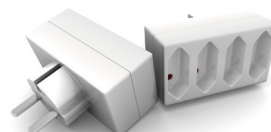

R-42
4 GNAZDA PŁASKIE BEZ UZIEMIENIA,
TWORZYWO SZTUCZNE, KOLOR BIAŁY
4 FLAT SOCKETS WITHOUT GROUNDING