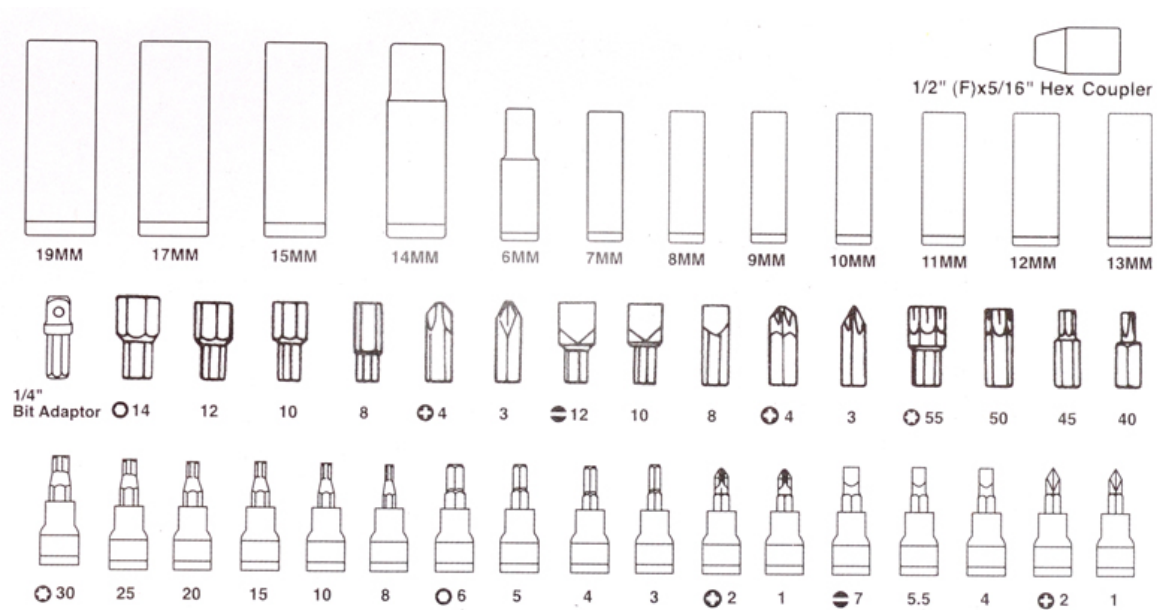

**Przedłużka 1/4": 50, 100mm**  
**Przedłużka gięta 1/4": 150mm**

8-1/4" DEEP SOCKET: 6 7 8 9 10 11 12 13mm

4-1/2" DEEP SOCKET: 14 15 17 19mm

1-COUPLER: 1/2" \* 5/16" HEX

1-1/4" BIT ADAPTER

17-1/4" SOCKET BIT: (⊕) 1 2 (⊖) 4 5.5 7 (⊙) 3 4 5 6 (⊗) 1 2 (⊛) T8 T10 T15 T20 T25 T30