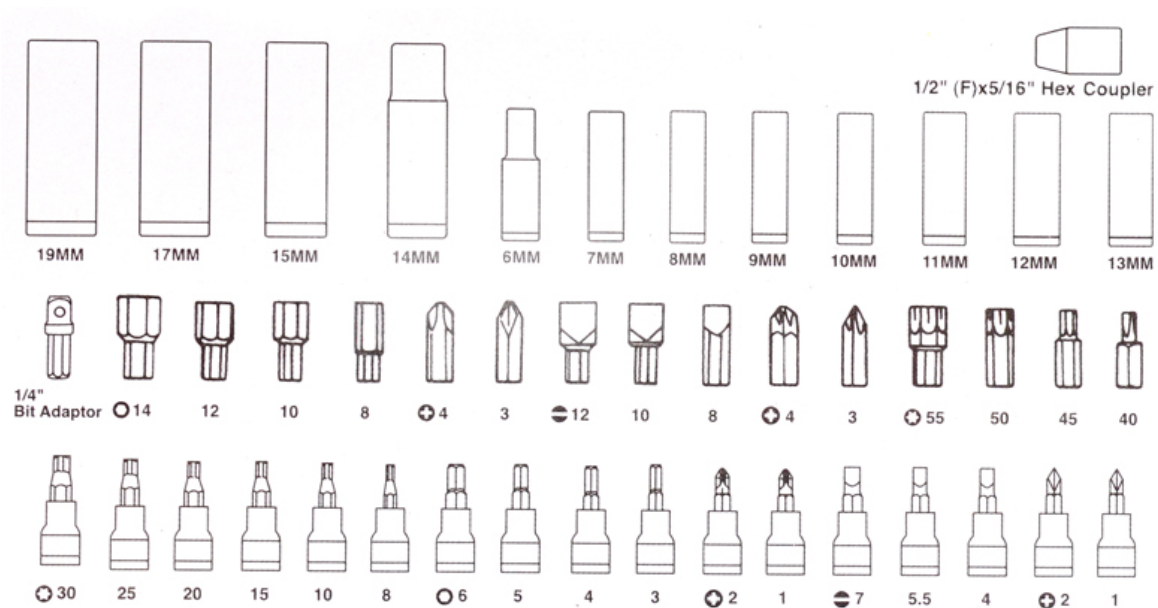

Przedłużka 1/4": 50, 100mm
Przedłużka gięta 1/4": 150mm

8-1/4" DEEP SOCKET: 6 7 8 9 10 11 12 13mm

4-1/2" DEEP SOCKET: 14 15 17 19mm

1-COUPLER: 1/2" * 5/16" HEX

1-1/4" BIT ADAPTER

17-1/4" SOCKET BIT: (⊕) 1 2 (⊖) 4 5.5 7 (○) 3 4 5 6 (⊕) 1 2 (⊗) T8 T10 T15 T20 T25 T30

15-BIT 8mm * 30mm L.: (⊕) 3 4 (⊖) 8 10 12 (○) 8 10 12 14 (⊕) 3 4 (⊗) T40 T45 T50 T55

Dodatkowe wyposażenie:

- Plastikowa walizka z metalowymi zaczepami

Gwarancja:

- Faktura VAT: **12 miesięcy**
- Paragon: **24 miesiące**