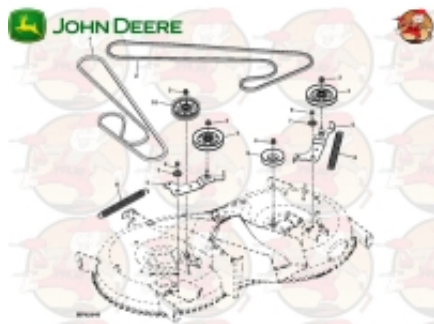

Dane aktualne na dzień: 25-06-2026 02:41

Link do produktu: <https://pajm.pl/gx23110-glowny-pasek-napedowy-agregatow-42-eo018-john-deere-np-do-x155r-1-z-2-p-5113.html>

GX23110 Główny pasek napędowy agregatów 42" EO018 John Deere np. do X155R (1 z 2)

Dostępność	W naszym magazynie na wyczerpaniu - do 3 j.m.
Numer katalogowy	GX23110
Kod producenta	GX23110
Producent	John Deere

Opis produktu

Oferta dotyczy części dodatkowych (zestawu części), lub konkretnej części, akcesoriów, do kosiarki samojezdnej John Deere, lub stosowanych jako akcesoria - części tego wyposażenia.

Dane techniczne:

Długość efektywna 2,467.000 MM

Szerokość 13.500 MM

Grubość 8.890 MM

Kąt 38

Waga 0,26 kg

W tym modelu zastosowano 2 paski, ta oferta dotyczy paska oznaczonego numerem 1 na załączonym do oferty zdjęciu.