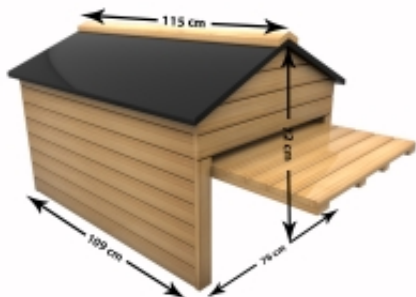

Dane aktualne na dzień: 03-07-2026 23:49

Link do produktu: <https://pajm.pl/garaz-dla-robota-koszacego-automatyczny-mechaniczny-p-24520.html>

Garaż dla robota koszącego automatyczny mechaniczny

Cena brutto	2 499,00 zł
Cena netto	2 031,71 zł
Dostępność	Na zamówienie
Czas wysyłki	Od 2h dla produktów w naszym magazynie, produkty na zamówienie - zależnie od dostępności u dostawcy
Numer katalogowy	38994299AU
Kod producenta	38994299AU
Producent	Pajm

Opis produktu

Garaż dla robota koszącego automatyczny mechaniczny

Domek dla robotów koszących - MY ROBOT HOME czyli najlepszy garaż na rynku dla Twojej kosiarki-roboty! Jest to w pełni zadaszony garaż wykonany z najwyższej jakości drewna. Jest to jedyny auto-mechaniczny garaż na rynku; nie wymaga żadnych przewodów ani energii elektrycznej - i jest łatwo regulowany dla wszystkich rozmiarów kosiarek-robotów!